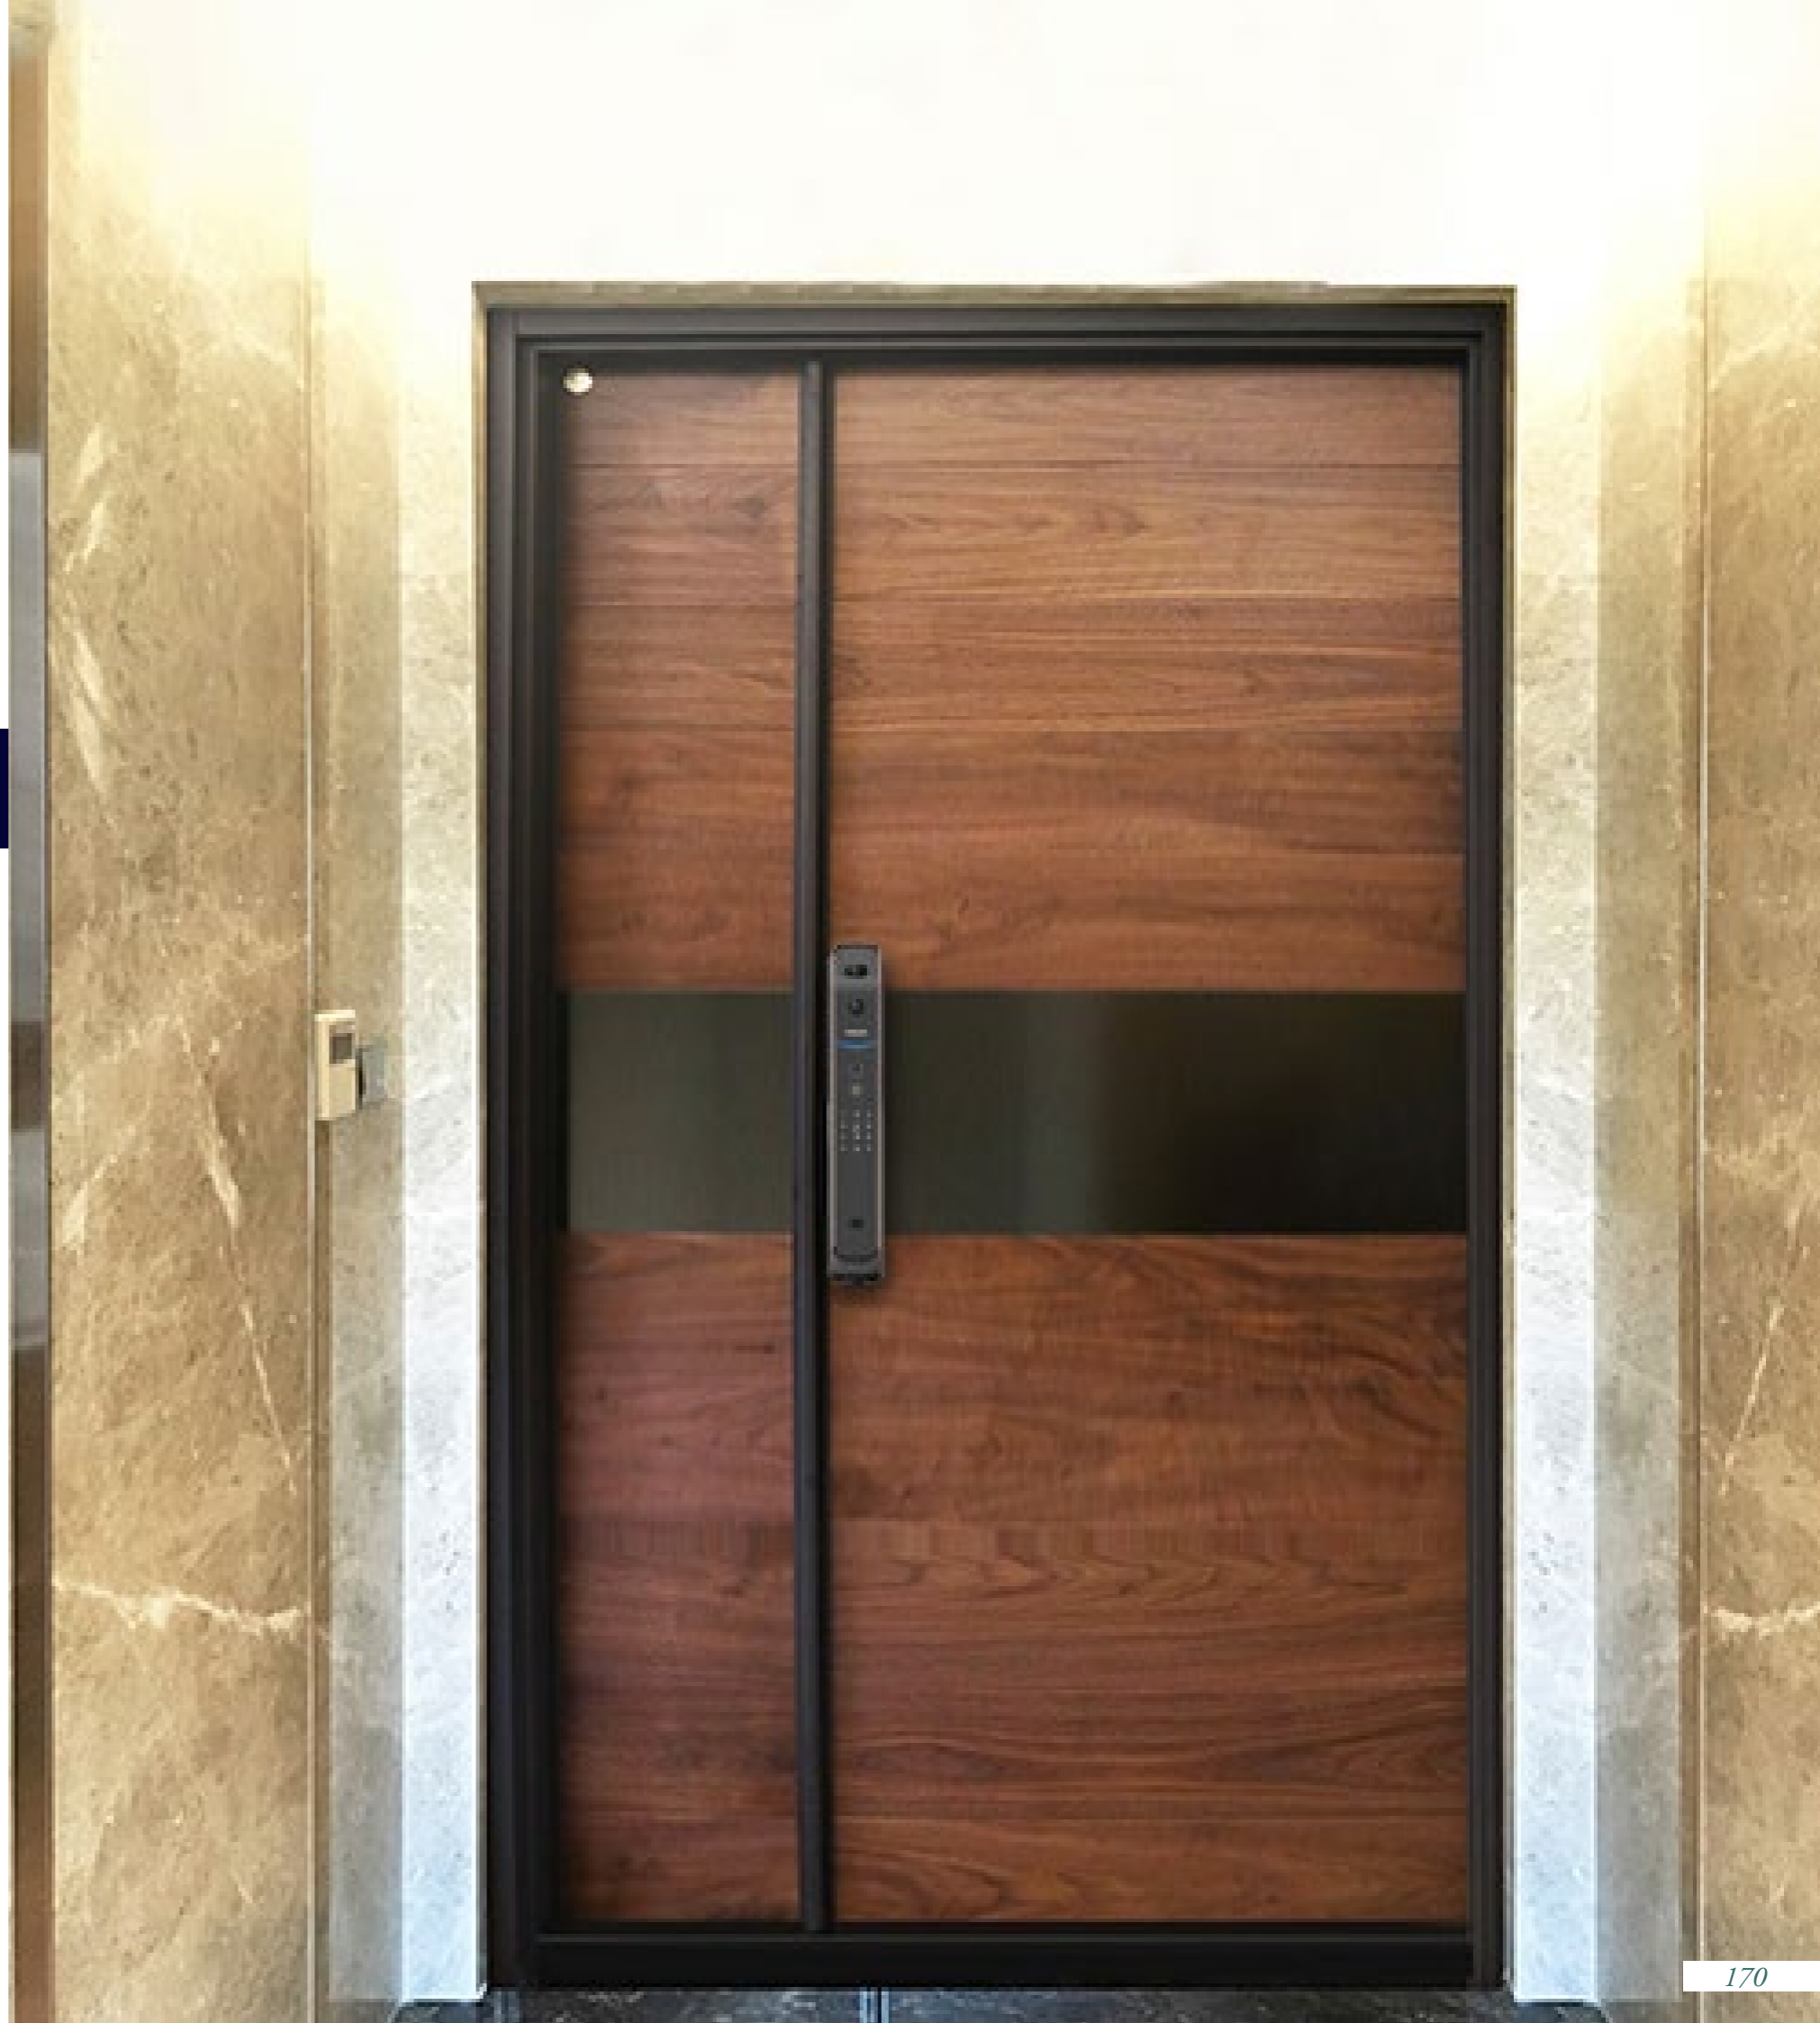

普羅旺斯 Z1 型

陽光明媚、風景優美。

石頭鋪的小路、中世紀的城堡、羅馬古蹟可以感受到普羅旺斯千年的氣息和傳說。

濃豔的色彩妝飾著翠綠的山谷，微微辛辣的香味混合被曬焦的青草芬芳，交織成法國南部最令人難忘的氣息。

C' est la vie ! 美好的生命。

藍鯨獨家設計 歐式新古典風格，雙面設計，一次滿足梯廳與玄關裝潢設計

- 適用位置：公寓、電梯大樓、不可陽光直射
- 正面：複合實木 + 鈦金中腰飾板（黑）
- 背面：鋸痕胡桃木
- 門鎖／把手：飛利浦 DDL-709 FVP 人臉辨識推拉智能門鎖

訂製單開尺寸 W85-103*H220 以內 **$216,500**

訂製子母尺寸 W120-140*H220 以內 **$324,800**