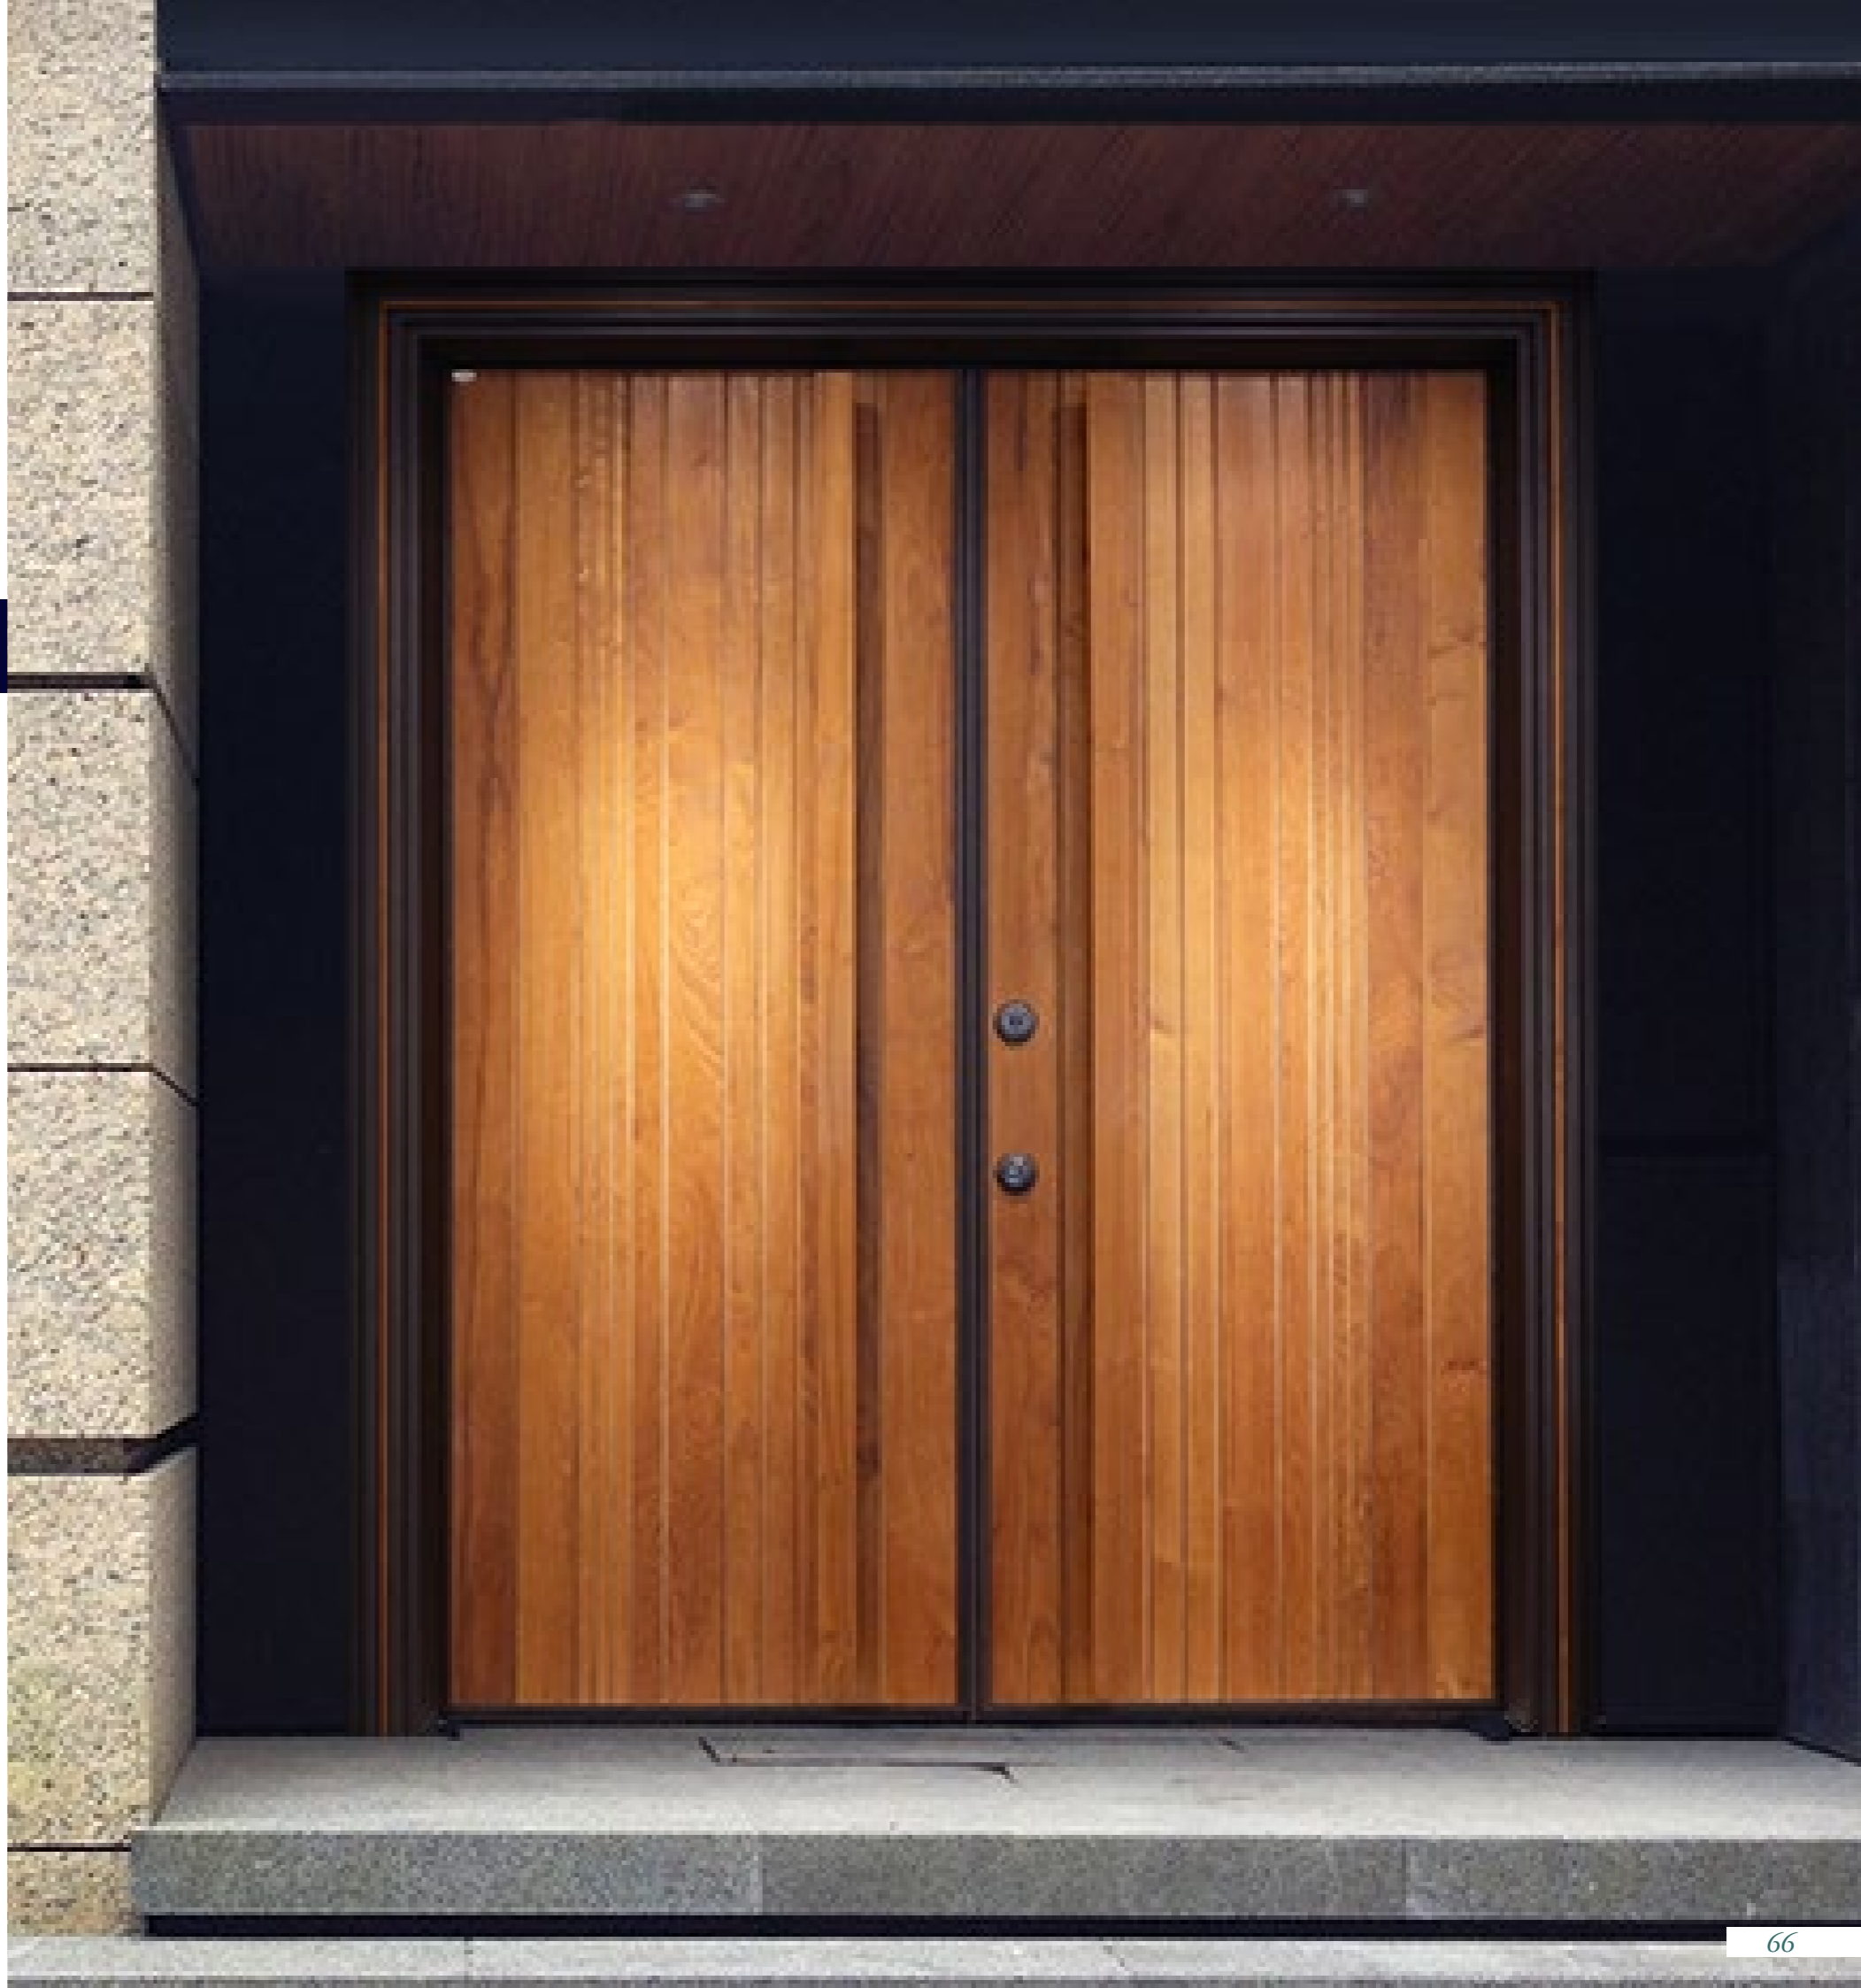

H3 湖映

設計源起於北烏公路的燕子湖的湖面景色，燕子湖面清澈，倒映著垂柳及枯木而成的美景。

緬甸柚木為 70 年原始森林木種，現在緬甸政府已禁止出口，目前台灣市面上真正的緬甸柚木都是以前早期留下來的，因此緬甸柚木實木於現在實木市場上為極稀有珍貴的。

· 適用於：室外、可陽光直射

單開尺寸 W85-103*H220 **$272,300**

雙開尺寸 W170-200*H220 **$517,500**

- 圖片門鎖僅供參考，以門市實際為主。
- 其他尺寸皆可接受訂製，以上報價不含安裝工資
- 建議選配 -F60A 防火遮煙結構
- 特殊工法 - 不敲牆、已入住方案
- 其他可依照需求選配報價
- 乾式施工另行依需求報價