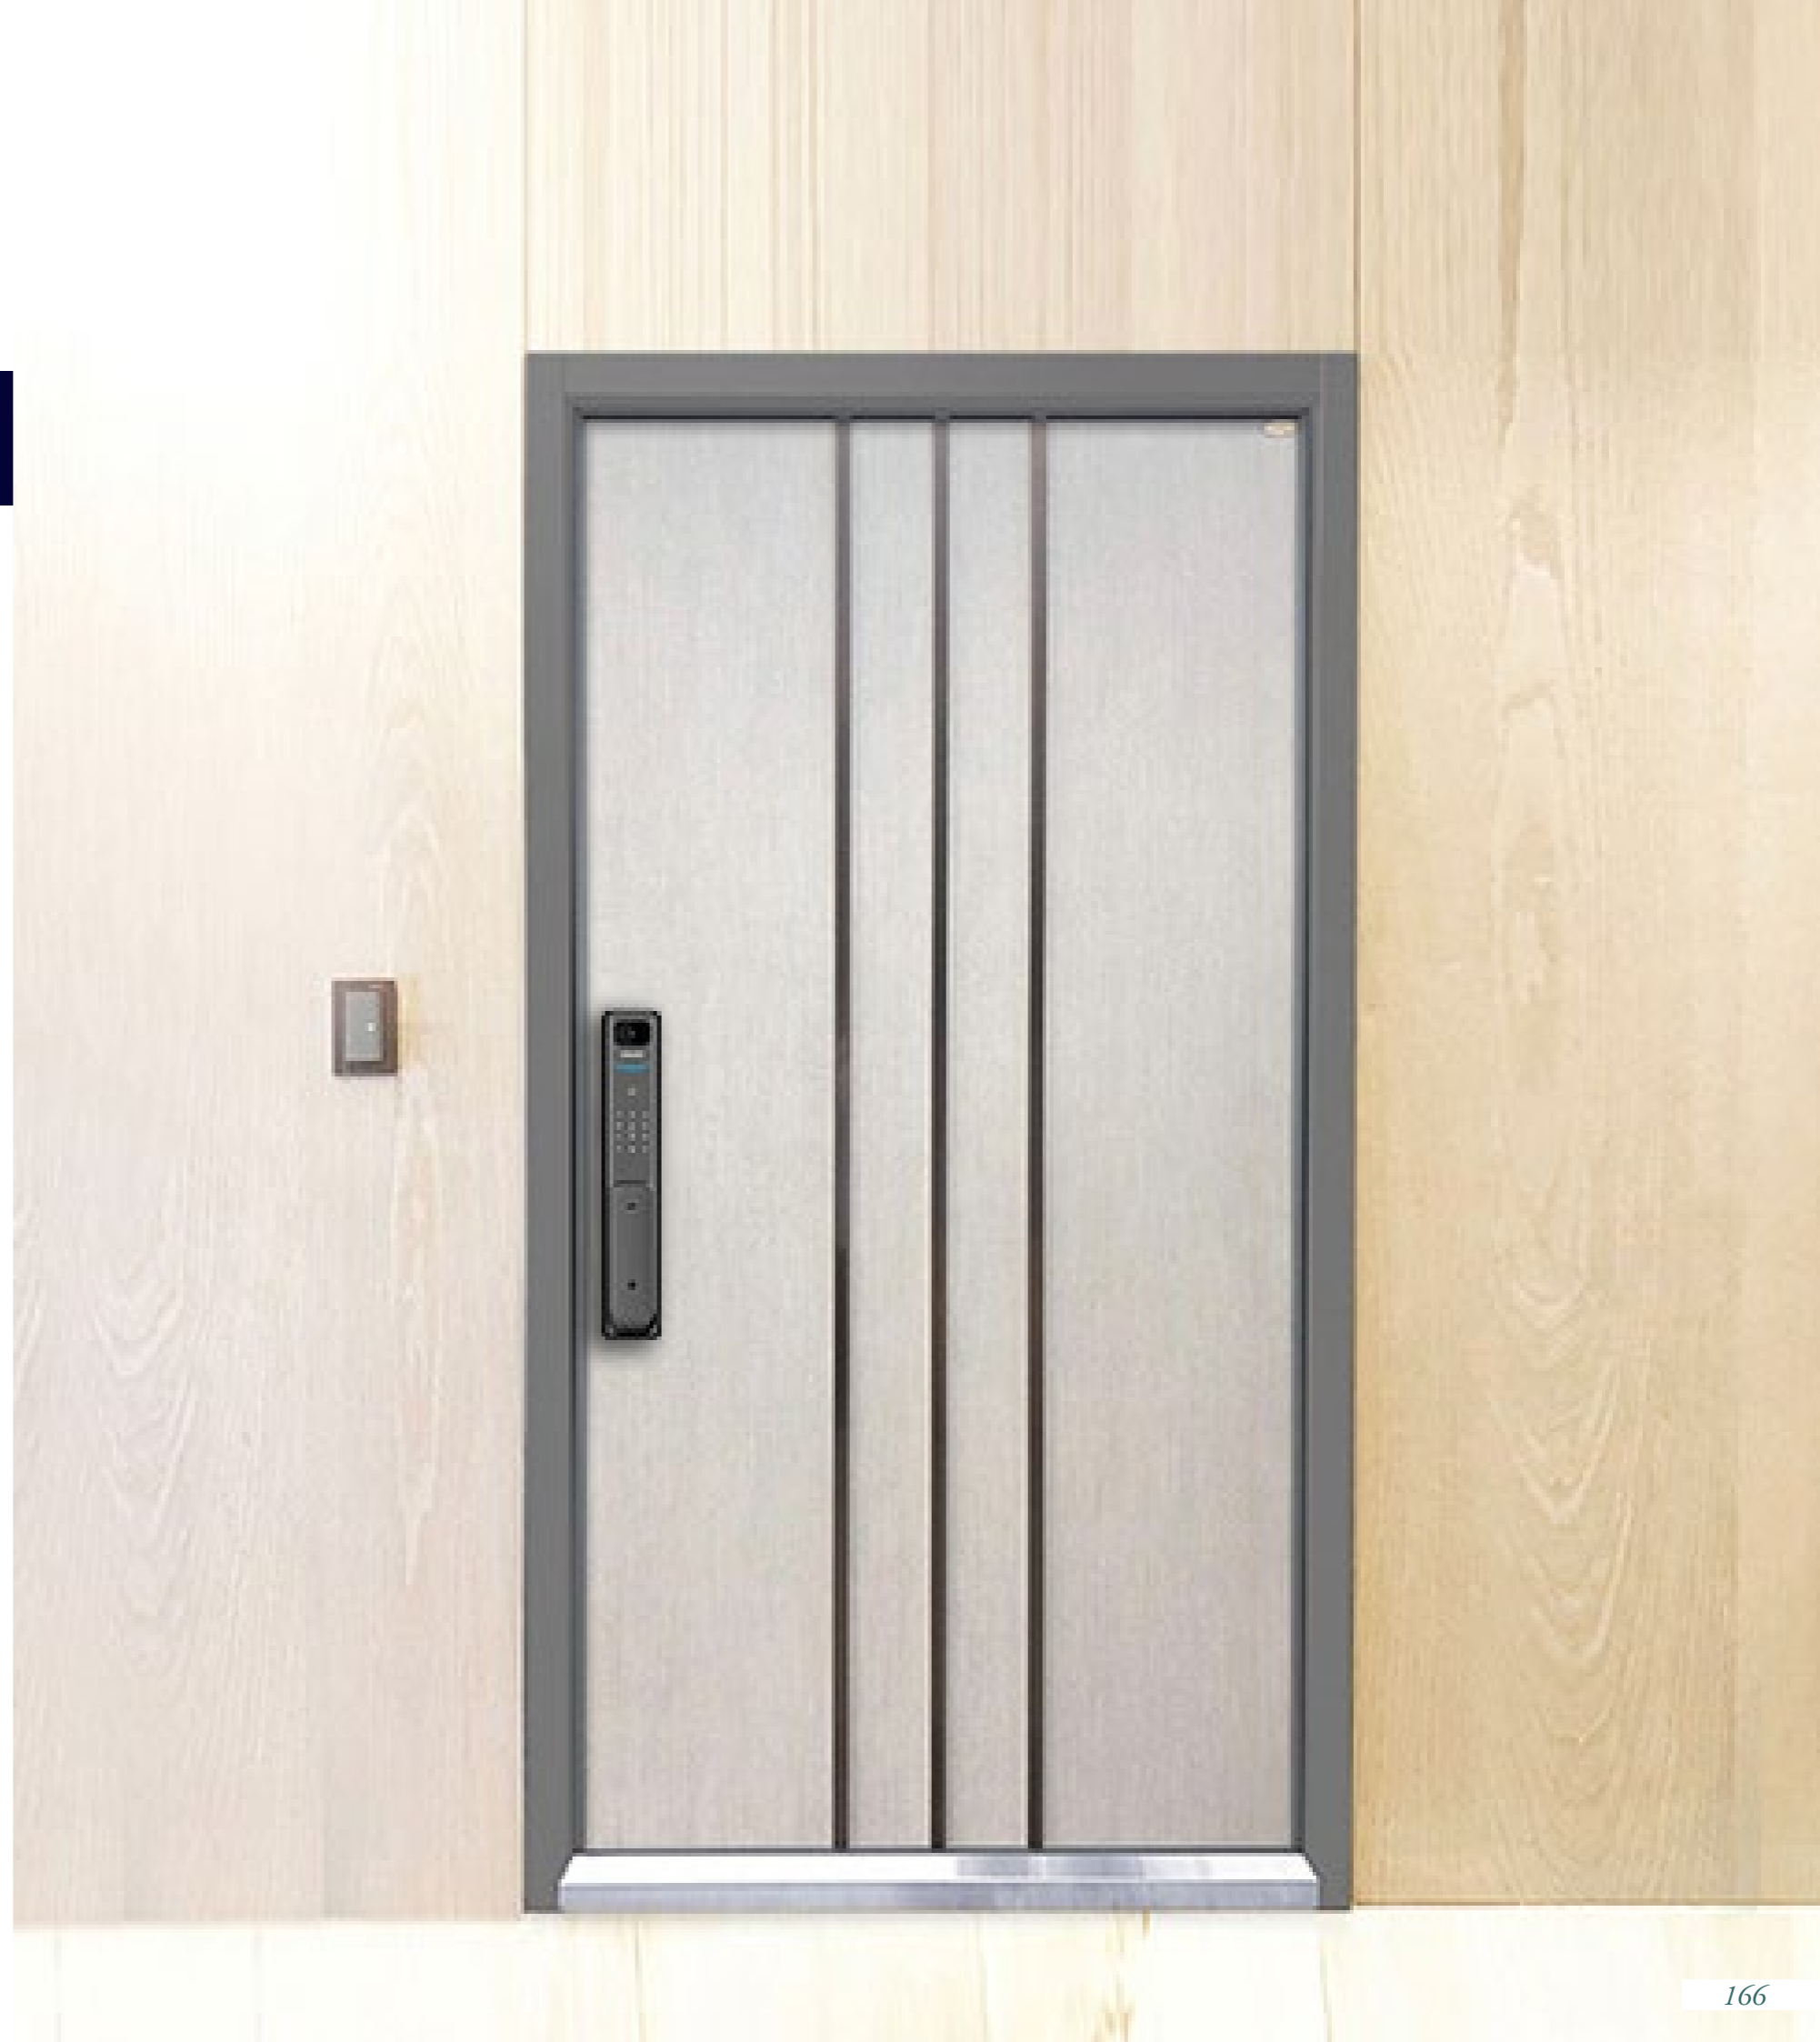

米克諾斯 E 型

藍鯨設計師遠赴韓國選材，從 600 多片的色系中，精選出最適合女性的面材，現代女性在居家建材選擇上漸佔主導地位，藍鯨為尊重女性，開發一款為女性所設計的門款，有別於市面上剛硬、冷冽，大多專為男性設計的深色系。

鈦金飾條與織紋質感之間碰撞出不同的溫度，增添獨特質感，兼具浪漫·柔和·溫潤，亦不失剛毅特質，看似柔情似水，又能以柔克剛，勾勒出適合現代女性的室內家居。

希臘小島建築風格，採用浪漫、年輕色系，豐富視覺效果，讓主人回家也感受到喜悅，造型簡約耐看，隔音、智慧電子鎖、防煙，全部標配。

- 正面：織紋板 + 鈦金飾條
- 適用於：公寓、電梯大樓、不可陽光直射
- 背板：同正面款式織紋板
- 門鎖／把手：飛利浦 Alpha VP 可視推拉式智能門鎖
- 隔音結構：雙氣密隔音結構，可降 40 分貝左右噪音值。

訂製單開尺寸 W85-103*H220 以內 **$114,000**

訂製子母尺寸 W120-140*H220 以內 **$171,000**

- 圖片門鎖僅供參考，以門市實際為主。
- 其他尺寸皆可接受訂製，以上報價不含安裝工資
- 建議選配 -F60A 防火遮煙結構
- 特殊工法 - 不敲牆、已入住方案
- 其他可依照需求選配報價
- 乾式施工另行依需求報價