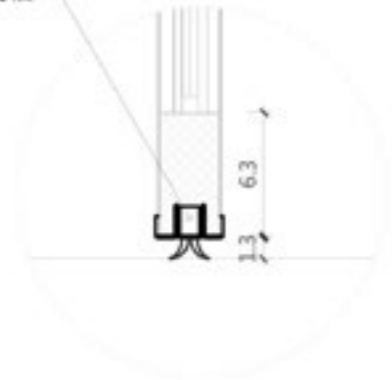

自動下降門檔

·大樣D圖 S=1:6