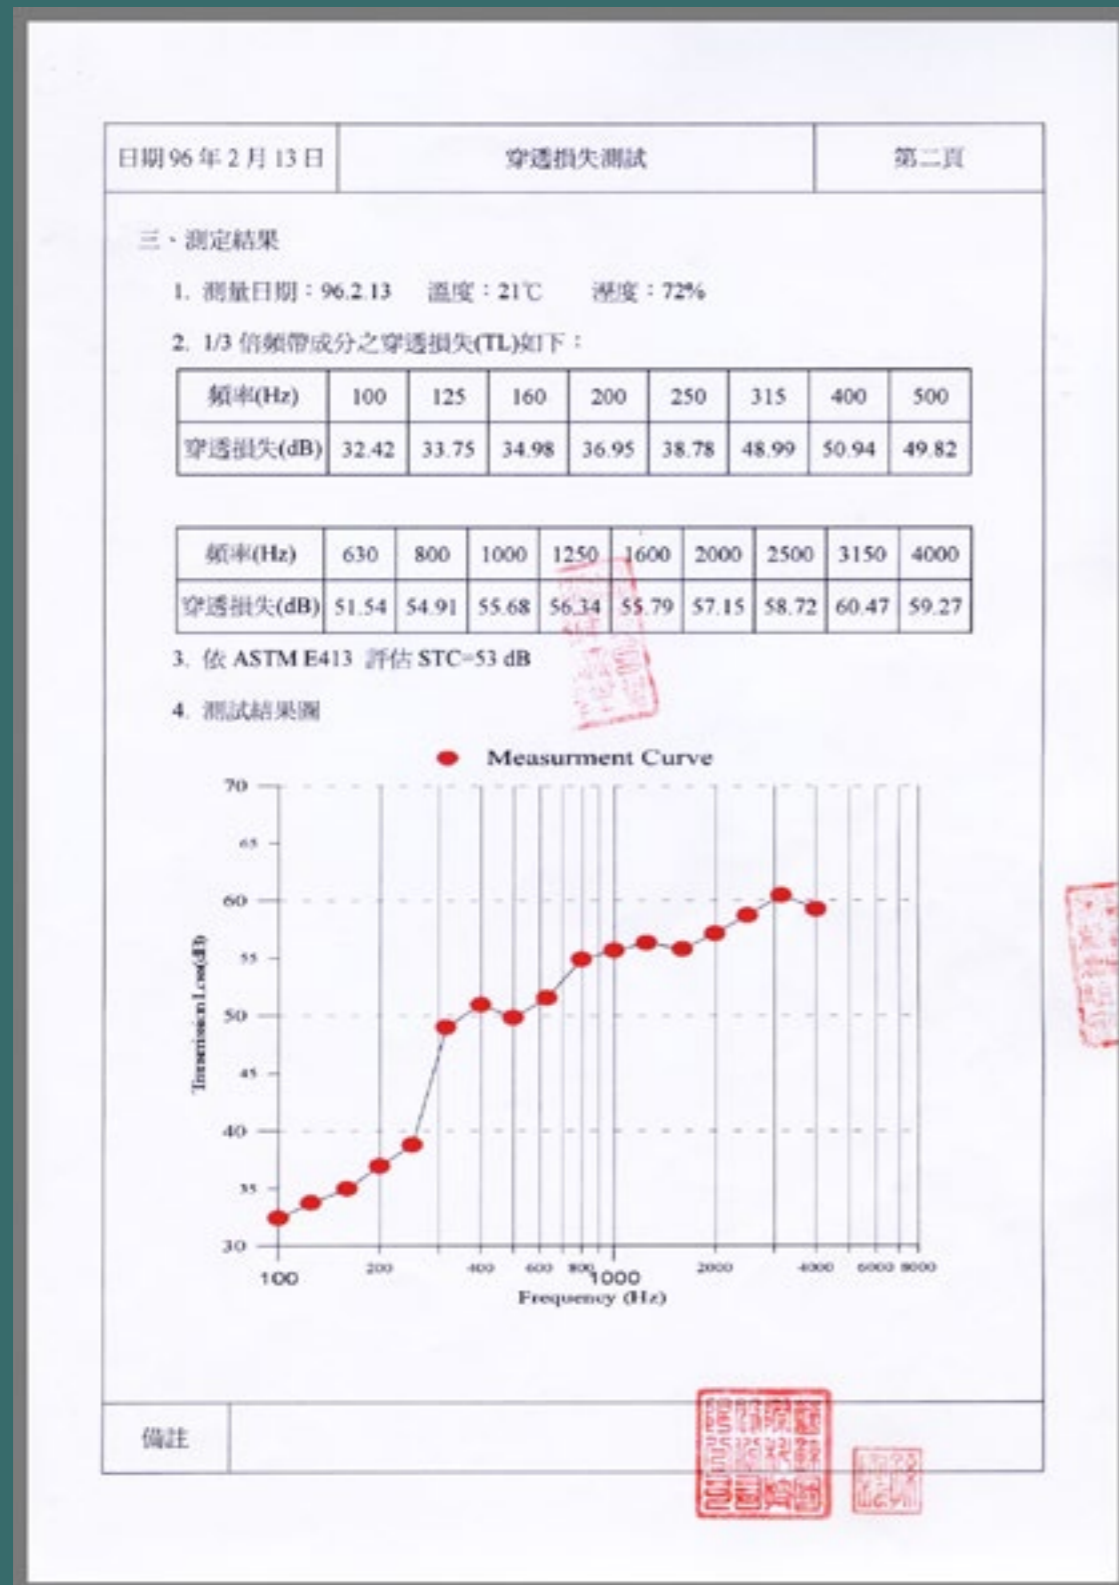

| 隔音測試報告 |

氣密隔音結構可降低室內噪音，冬天保暖、夏天冷氣節能效果極佳

↑ 藍鯨隔音門經海洋大學及成功大學實驗室環境測試平均可降 53 分貝左右噪音。

| 隔音技術 |

門扇內部隔音做提升，框扇交界處採用結構並搭配隔音膠條加強阻隔性。