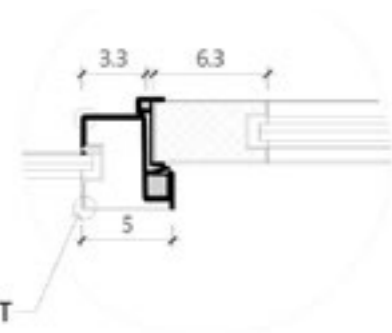

·大樣B圖 S=1:6