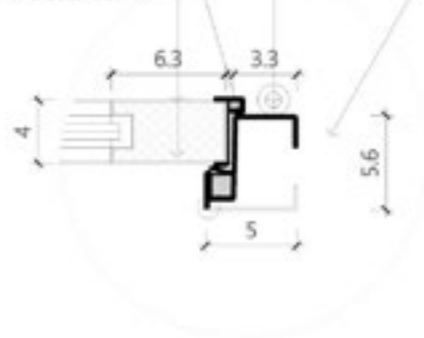

EPDM隔音膠條
1.6T SECC板/烤漆(色另定)
48K玻璃纖維棉