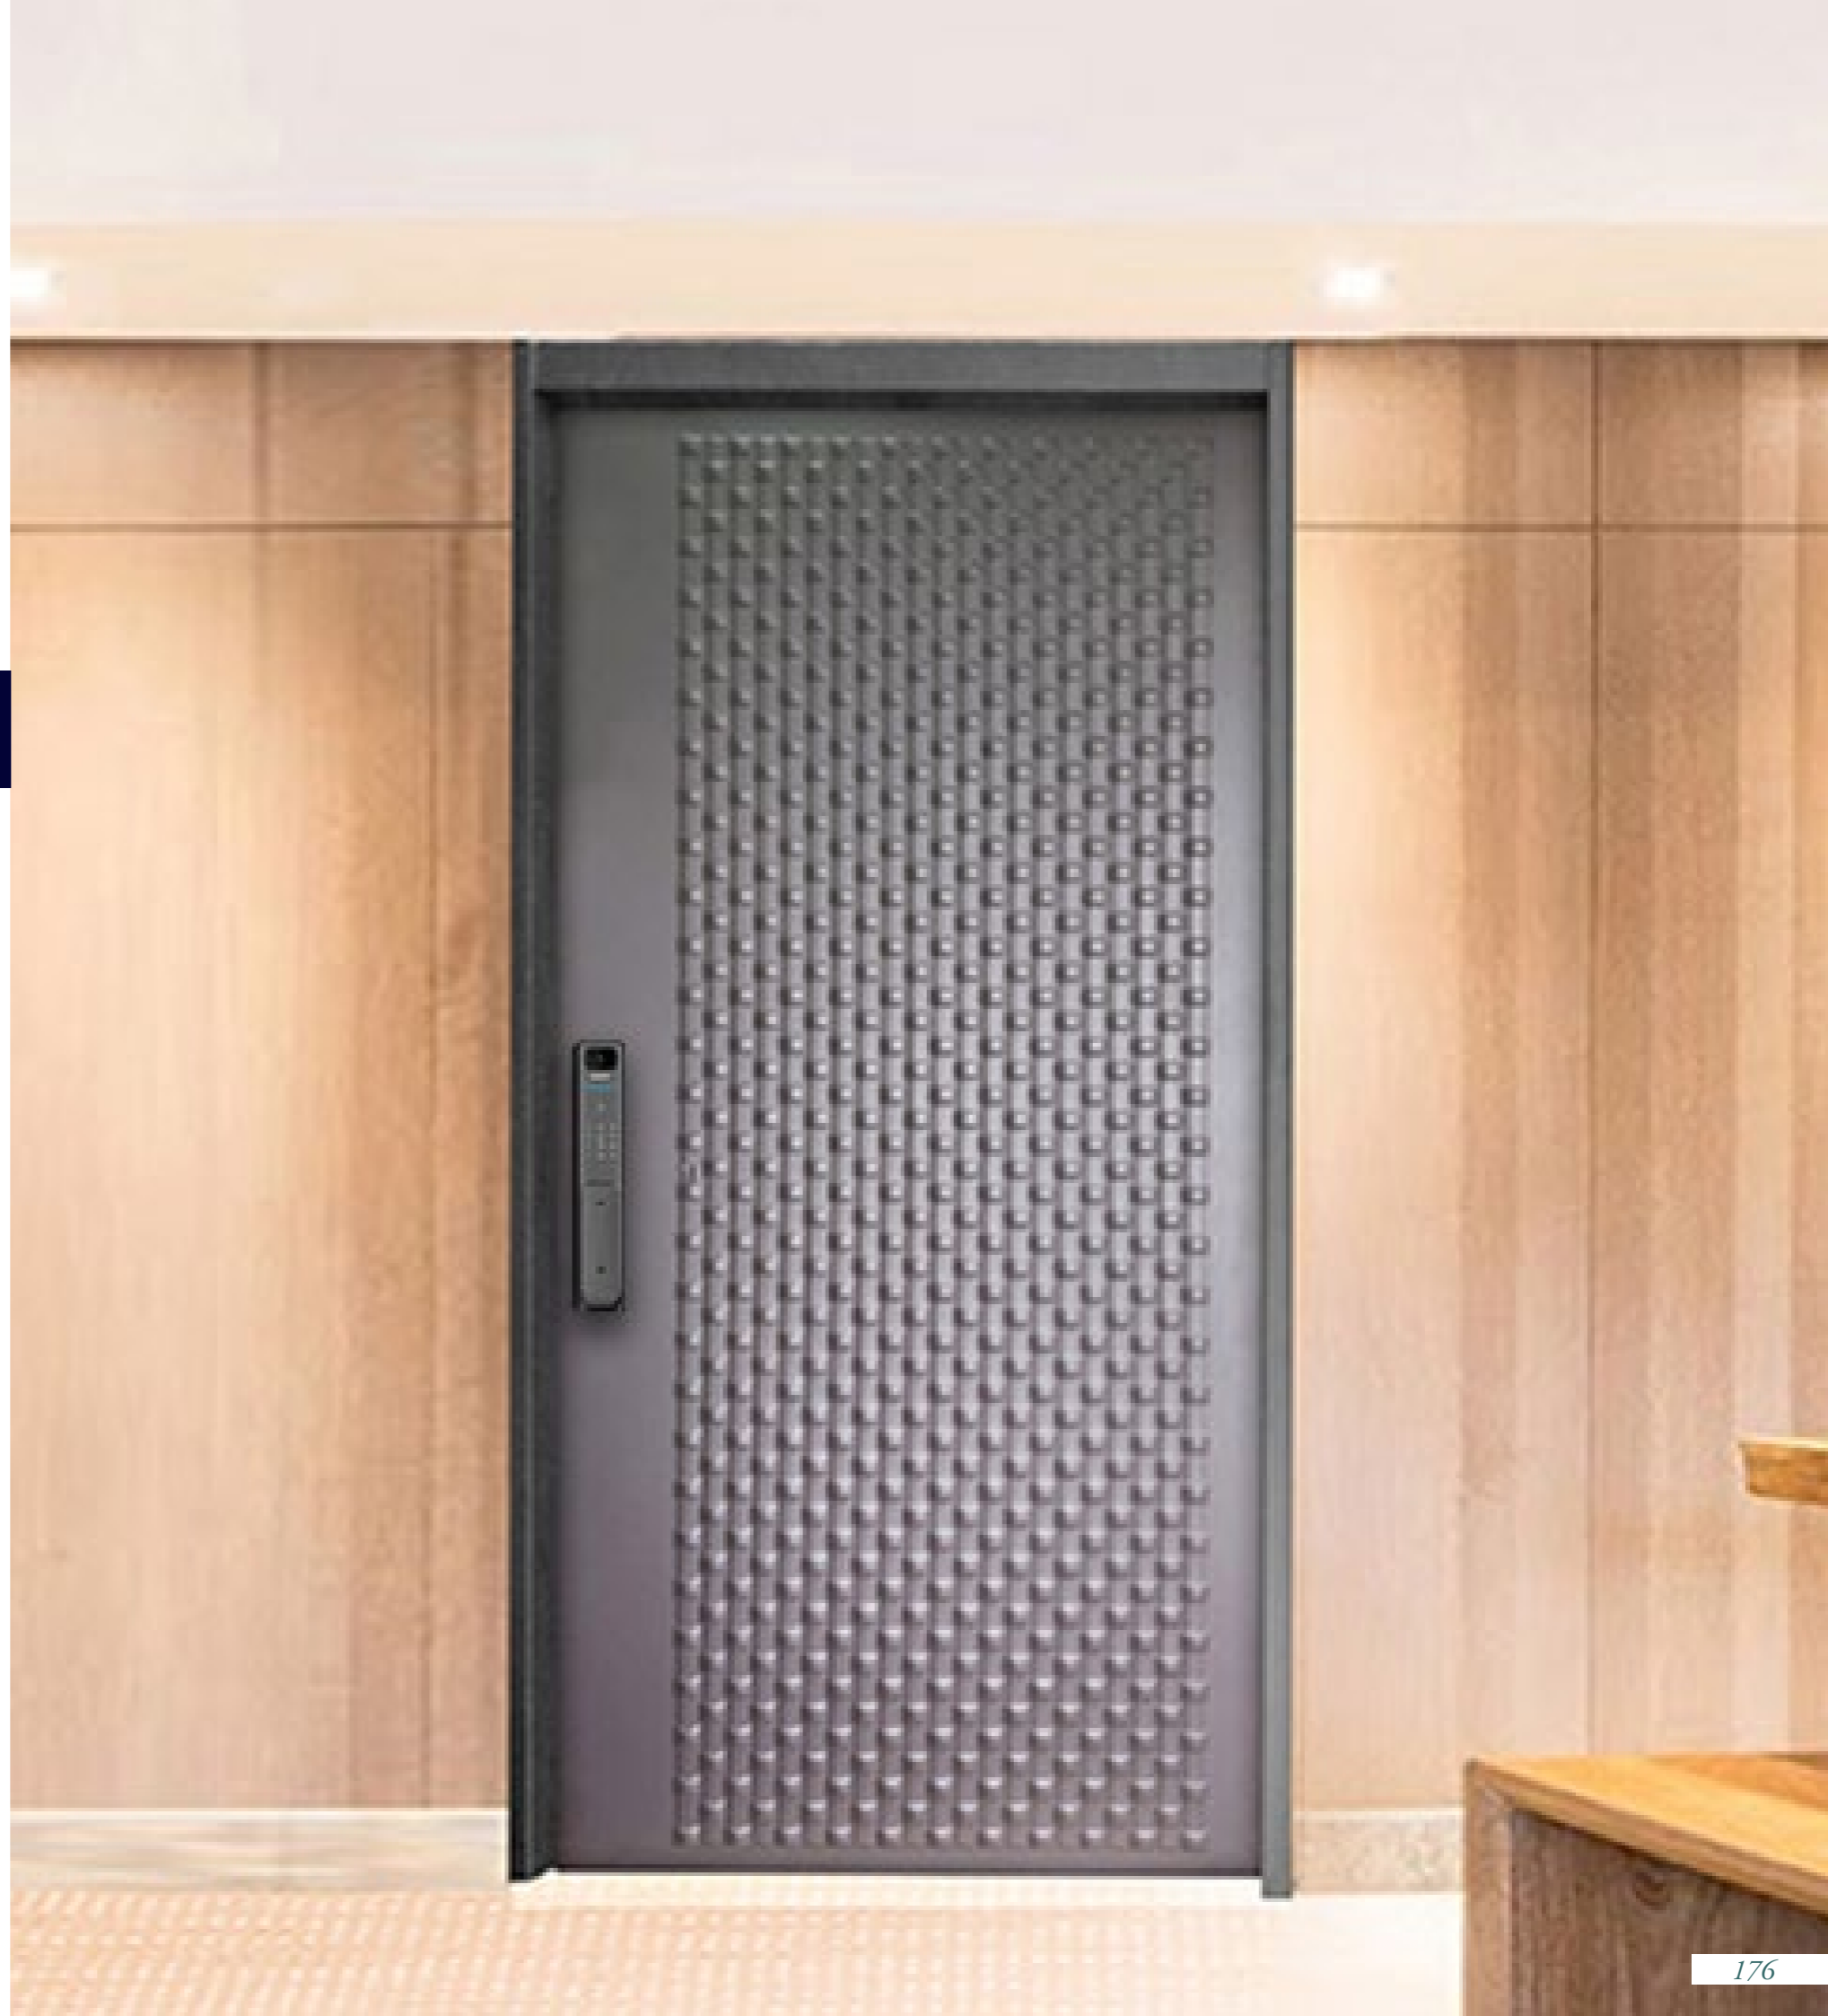

130 G 型 玄關隔音門

藍鯨獨家設計款

打造出耐用、耐看的平衡美學

- 適用位置：公寓、電梯大樓、不可陽光直射
- 正面：藍鯨獨家設計款
- 背板：木紋板
- 門鎖／把手：飛利浦 Alpha VP 可視推拉式智能門鎖
- 隔音結構：雙氣密隔音結構，平均約可降 40 分貝噪音

訂製尺寸 W85-103*H220 以內 **$104,700**

訂製子母 W120-140*H220 以內 **$157,100**

- 圖片門鎖僅供參考，以門市實際為主。
- 其他尺寸皆可接受訂製，以上報價不含安裝工資
- 建議選配 -F60A 防火遮煙結構
- 特殊工法 - 不敲牆、已入住方案
- 其他可依照需求選配報價
- 乾式施工另行依需求報價