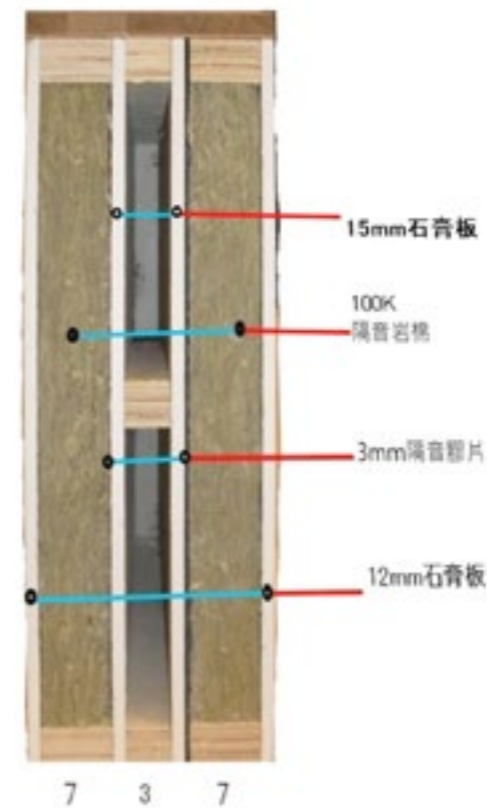

隔音結構

藍鯨 35 年來致力於研發門隔音結構。

門框門扇皆有氣密膠條，雙重水密 · 氣密保障。

隔音隔間牆

裝潢若採用輕隔間，

藍鯨門框內會填充隔音材料。

藍鯨門扇四周有收邊料嵌入膠條結構。