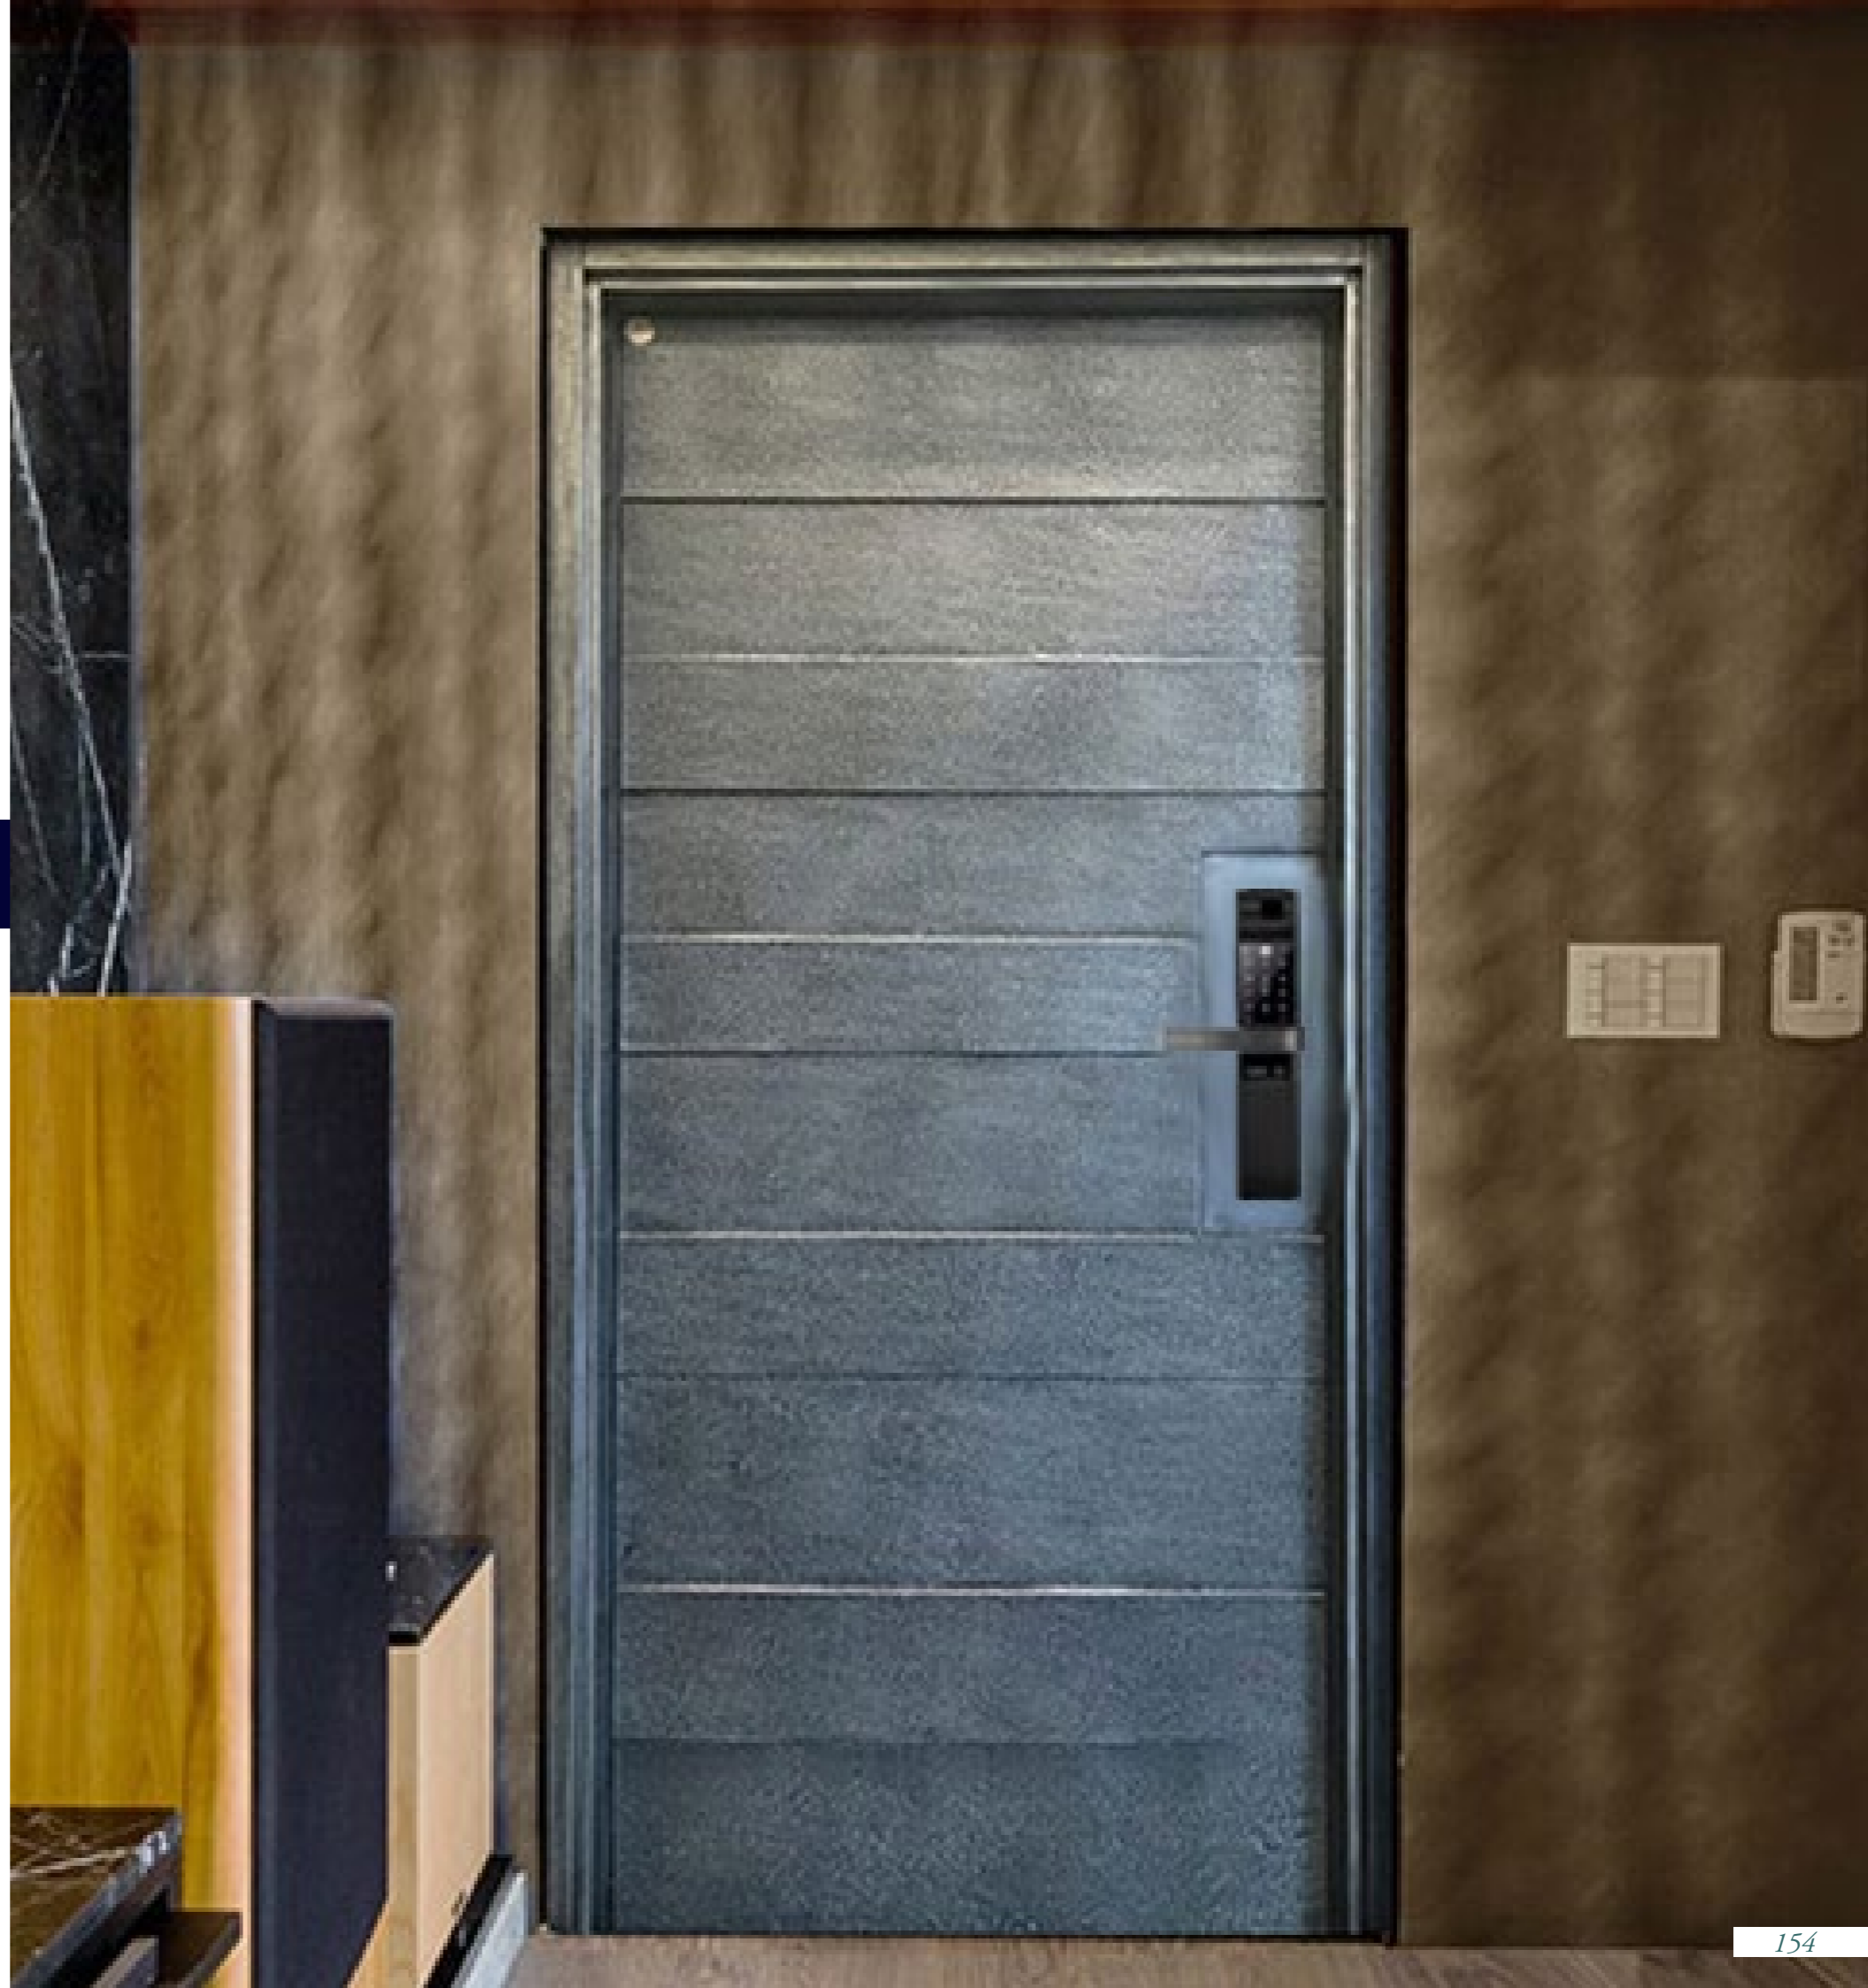

湖 鑄 鋁

燕子湖湖面，無風無雨寧靜的樣子。
感受大自然的寧靜湖面為設計發。

- 適用位置：戶外、海邊、可陽光直射
- 正面：採用鑄鋁材質、立體橫向設計，簡約大方
- 背面：木紋、皮革、烤漆任選
- 門鎖／把手：YALE YDM 7116A 四合一電子鎖，可依照住家需求更換其他門鎖

訂製尺寸 W85-103*H220 以內 **$136,000**

訂製子母 W120-140*H220 以內 **$204,000**

- 圖片門鎖僅供參考，以門市實際為主。
- 其他尺寸皆可接受訂製，以上報價不含安裝工資
- 建議選配 -F60A 防火遮煙結構
- 特殊工法 - 不敲牆、已入住方案
- 其他可依照需求選配報價
- 乾式施工另行依需求報價