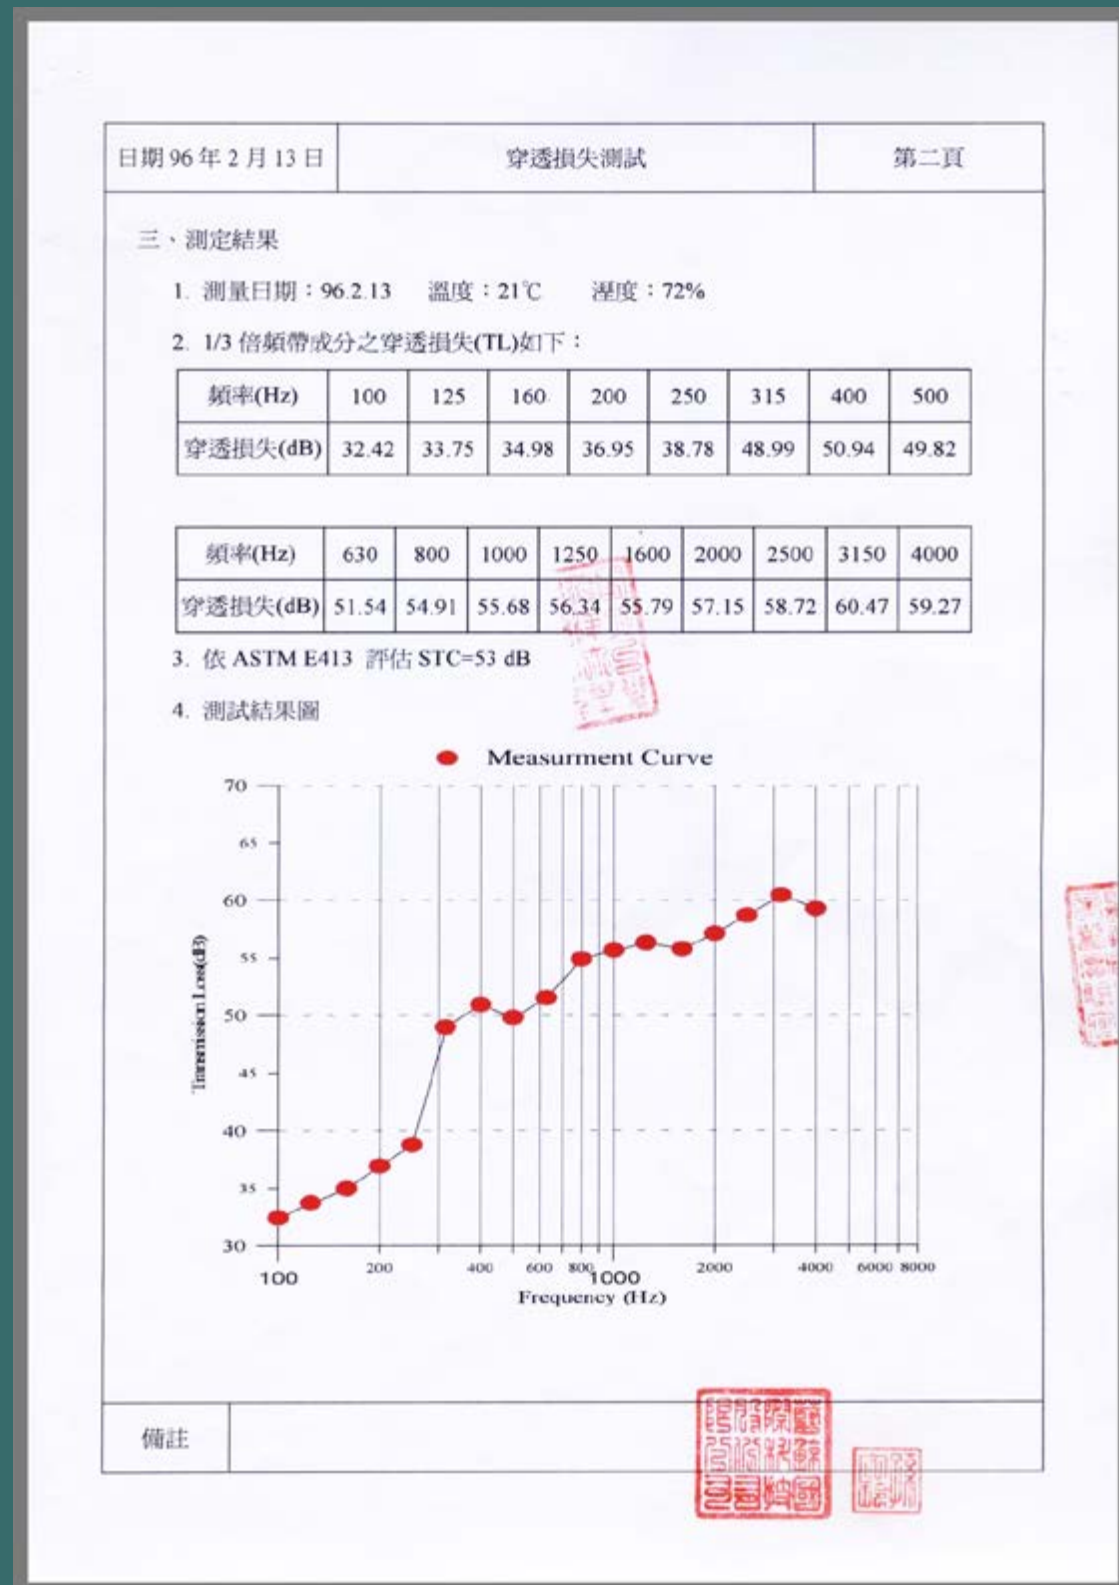

| 隔音測試報告 |

氣密隔音結構可降低室內噪音，冬天保暖、夏天冷氣節能效果極佳

↑ 藍鯨隔音門經海洋大學及成功大學實驗室環境測試平均可降 53 分貝左右噪音。

| 隔音技術 |

門扇內部隔音做提升，框扇交界處採用結構並搭配隔音膠條加強阻隔性。