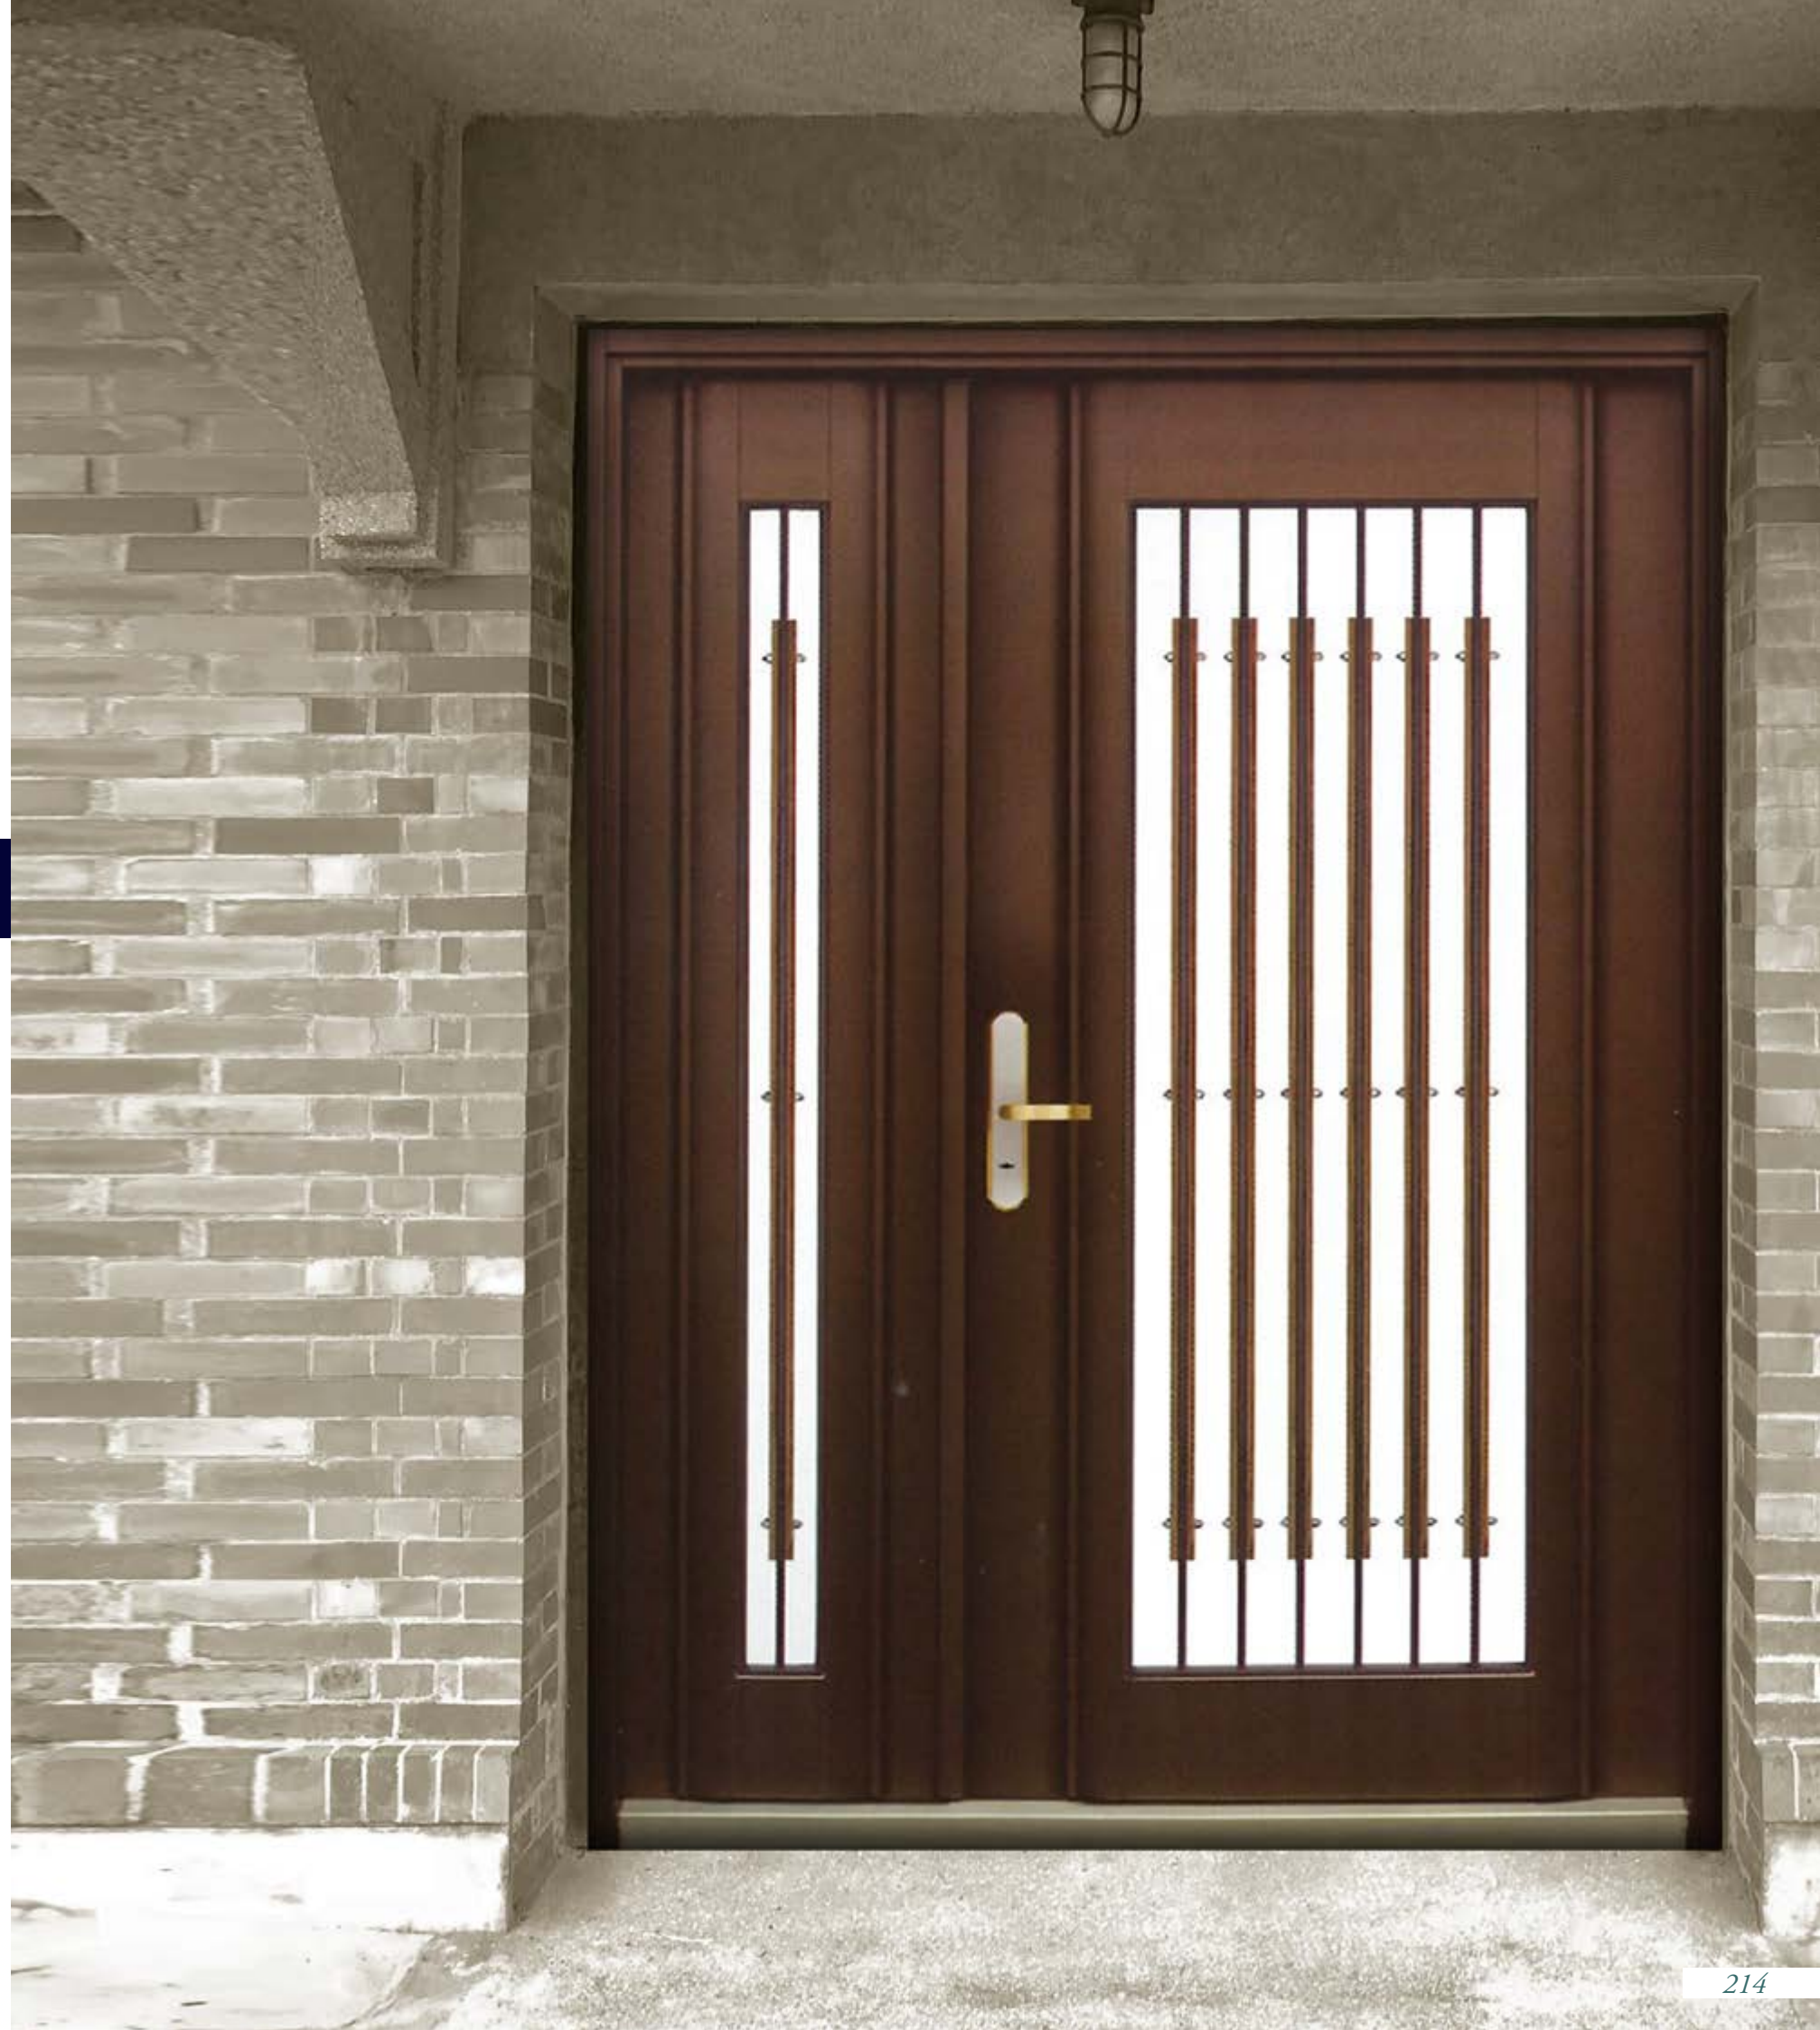

新富士 門中門 C 型

新富士 門中門 C 型 採用柚木實木飾條，細緻的裝飾富有日式風情。
門中門的設計可以開啓中間小門確認門外來客，增加居家安全。

門鎖／把手：YALE YDM 3109+ 熱感觸控卡片電子門鎖
(* 選配其他門鎖另外加減價)

訂製單開尺寸 W85-103*H220 以內 **$118,400**
訂製子母尺寸 W120-140*H220 以內 **$177,600**

- 圖片門鎖僅供參考，以門市實際為主。
- 其他尺寸皆可接受訂製，以上報價不含安裝工資
- 建議選配 -F60A 防火遮煙結構
- 特殊工法 - 不敲牆、已入住方案
- 其他可依照需求選配報價
- 乾式施工另行依需求報價