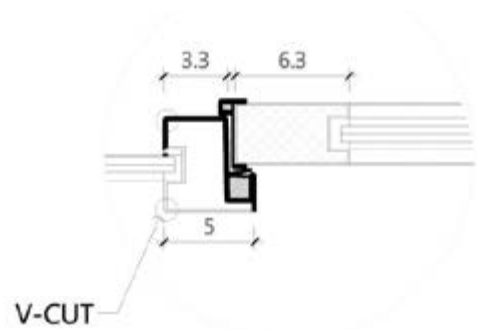

·大樣B圖 S=1 : 6