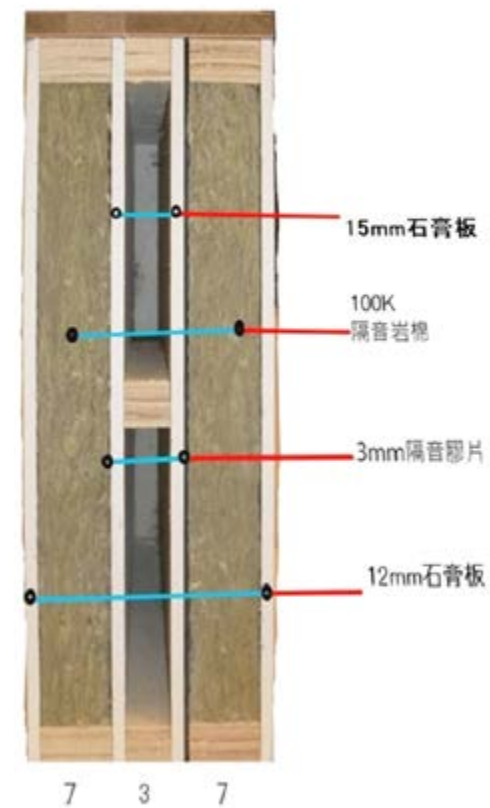

隔音結構

藍鯨 35 年來致力於研發門隔音結構。

門框門扇皆有氣密膠條，雙重水密 · 氣密保障。

隔音隔間牆

裝潢若採用輕隔間，

藍鯨門框內會填充隔音材料。

藍鯨門扇四周有收邊料嵌入膠條結構。