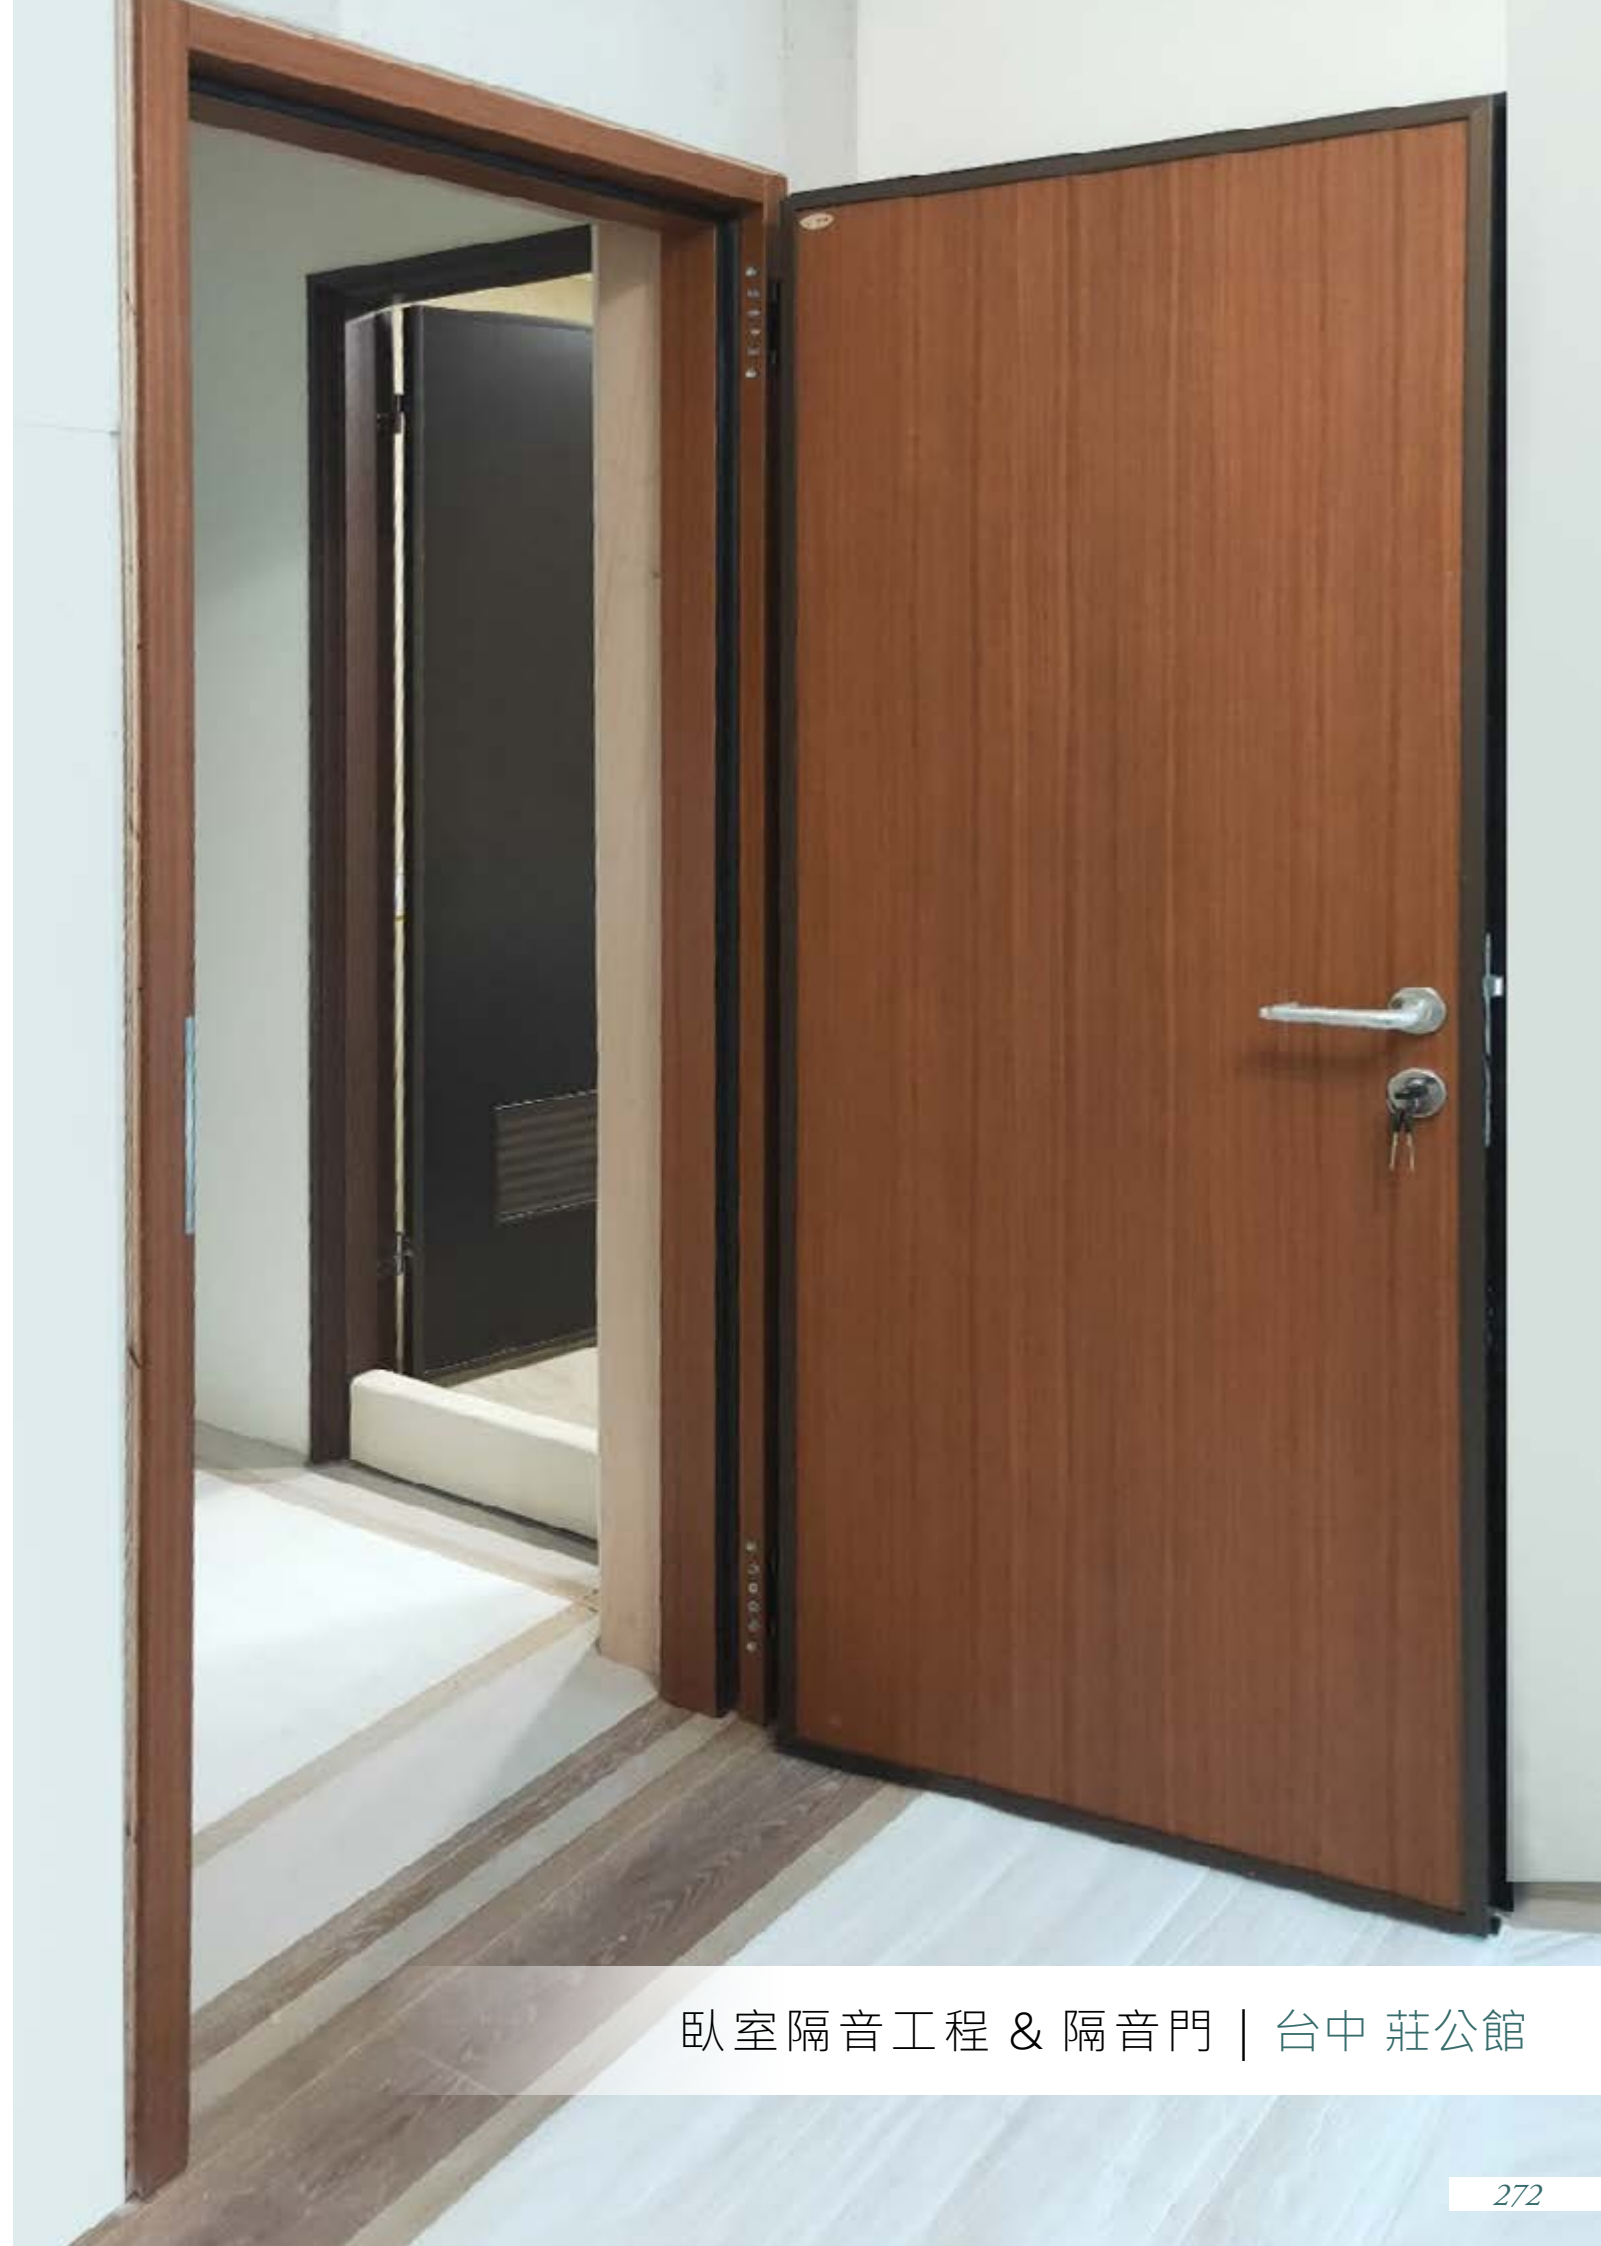

## | 改善工程 | 臥室隔音工程 & 隔音門

居住在台中的莊先生平時有睡眠障礙的問題，長期以來飽受困擾，因此詢問到藍鯨，除了規劃臥室隔音門以外也協助施作臥室的隔音工程，保護及粉刷油漆一次到位，隔音效果顯著，改善了莊先生長久以來的睡眠品質。透過連續壁傳來的噪音、營業場所音樂喧嘩聲、家用視聽室、樂器室等，凡是聲音的流洩傳達，經由隔音工程規劃可有效改善。

臥室隔音工程 & 隔音門 | 台中 莊公館