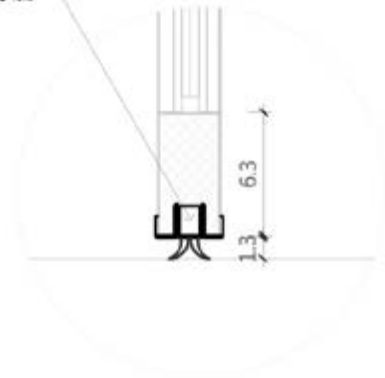

自動下降門檔

·大樣D圖 S=1 : 6