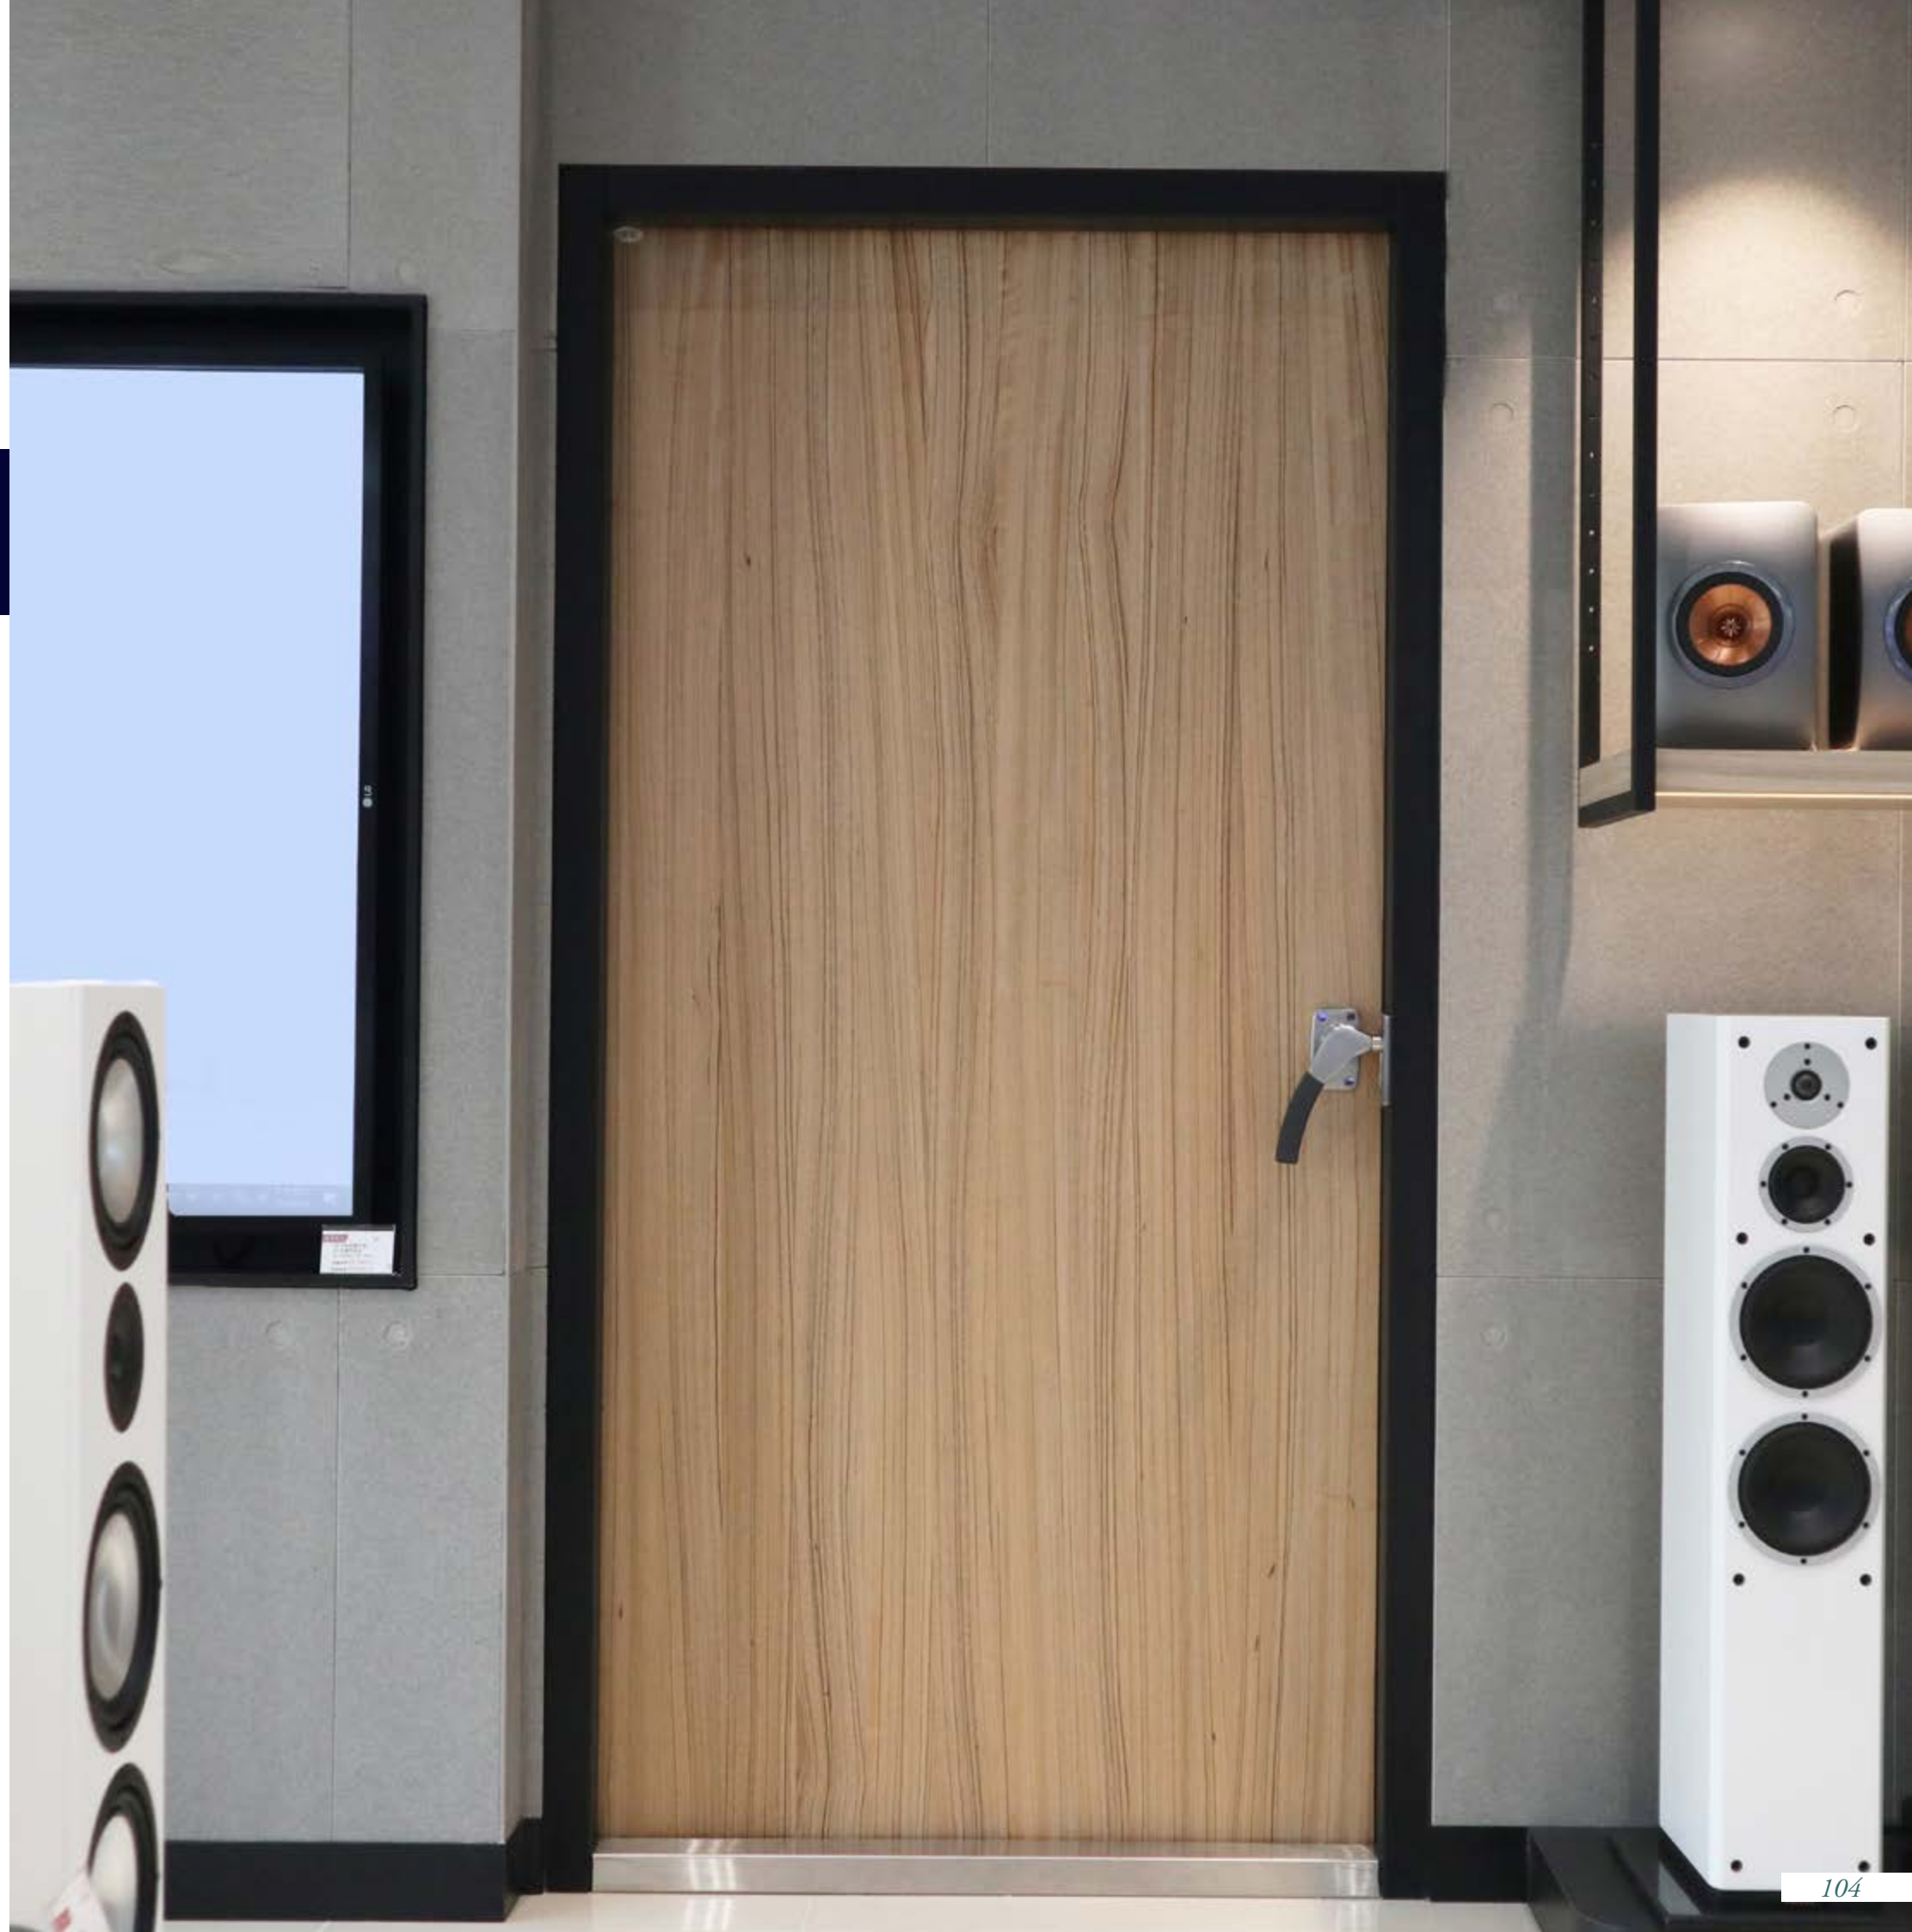

180 型 專業防火隔音門

以專業工法結合客製化服務，實驗室測試 STC 53 分貝。
隔音門造型不再一成不變，可自由選擇面材搭配室內裝潢，
打造充滿藝術感的居家風格！

- 適用於：琴房、錄音室、視聽室、樂器室、KTV
- 正面採用鍍鋅鋼板可選搭木紋板或 PVC 皮革
- 門框可採用不銹鍍鋅鋼框烤漆多色可選
- 採用 EPDM 膠條
- 藍鯨雙氣密結構
- 可依需求選配 F60A 防火結構。
- 藍鯨專業隔音門通過 F60A 防火認證可開立防火證明並貼立標章，最大可開立雙開 260 公分，270 公分防火證明。

訂製尺寸 W85-103*H220 **$105,100**

- 圖片門鎖僅供參考，以門市實際為主。
- 其他尺寸皆可接受訂製，以上報價不含安裝工資
- 建議選配 -F60A 防火遮煙結構
- 特殊工法 - 不敲牆、已入住方案
- 其他可依照需求選配報價
- 乾式施工另行依需求報價