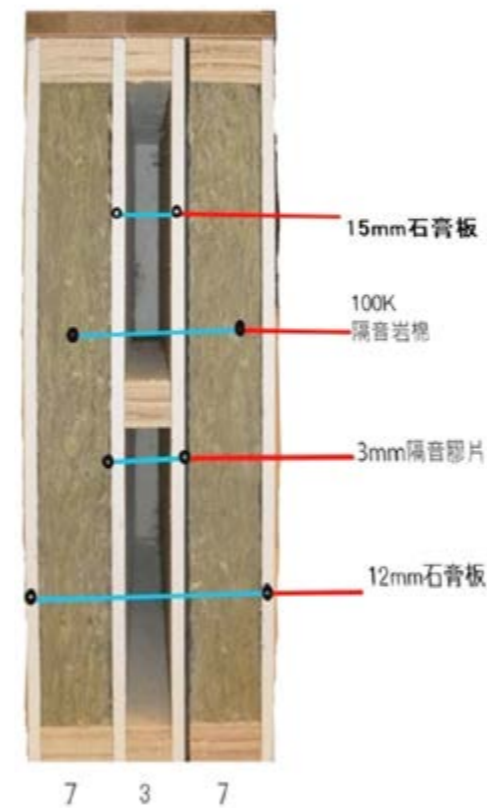

氣密隔音結構可降低室內噪音，冬天保暖、夏天冷氣節能效果極佳

↑ 藍鯨隔音門經海洋大學及成功大學實驗室環境測試平均可降 53 分貝左右噪音。

| 隔音技術 |

門扇內部隔音做提升，框扇交界處採用結構並搭配隔音膠條加強阻隔性。

隔音結構

藍鯨 35 年來致力於研發門隔音結構。

門框門扇皆有氣密膠條，雙重水密 · 氣密保障。

隔音隔間牆