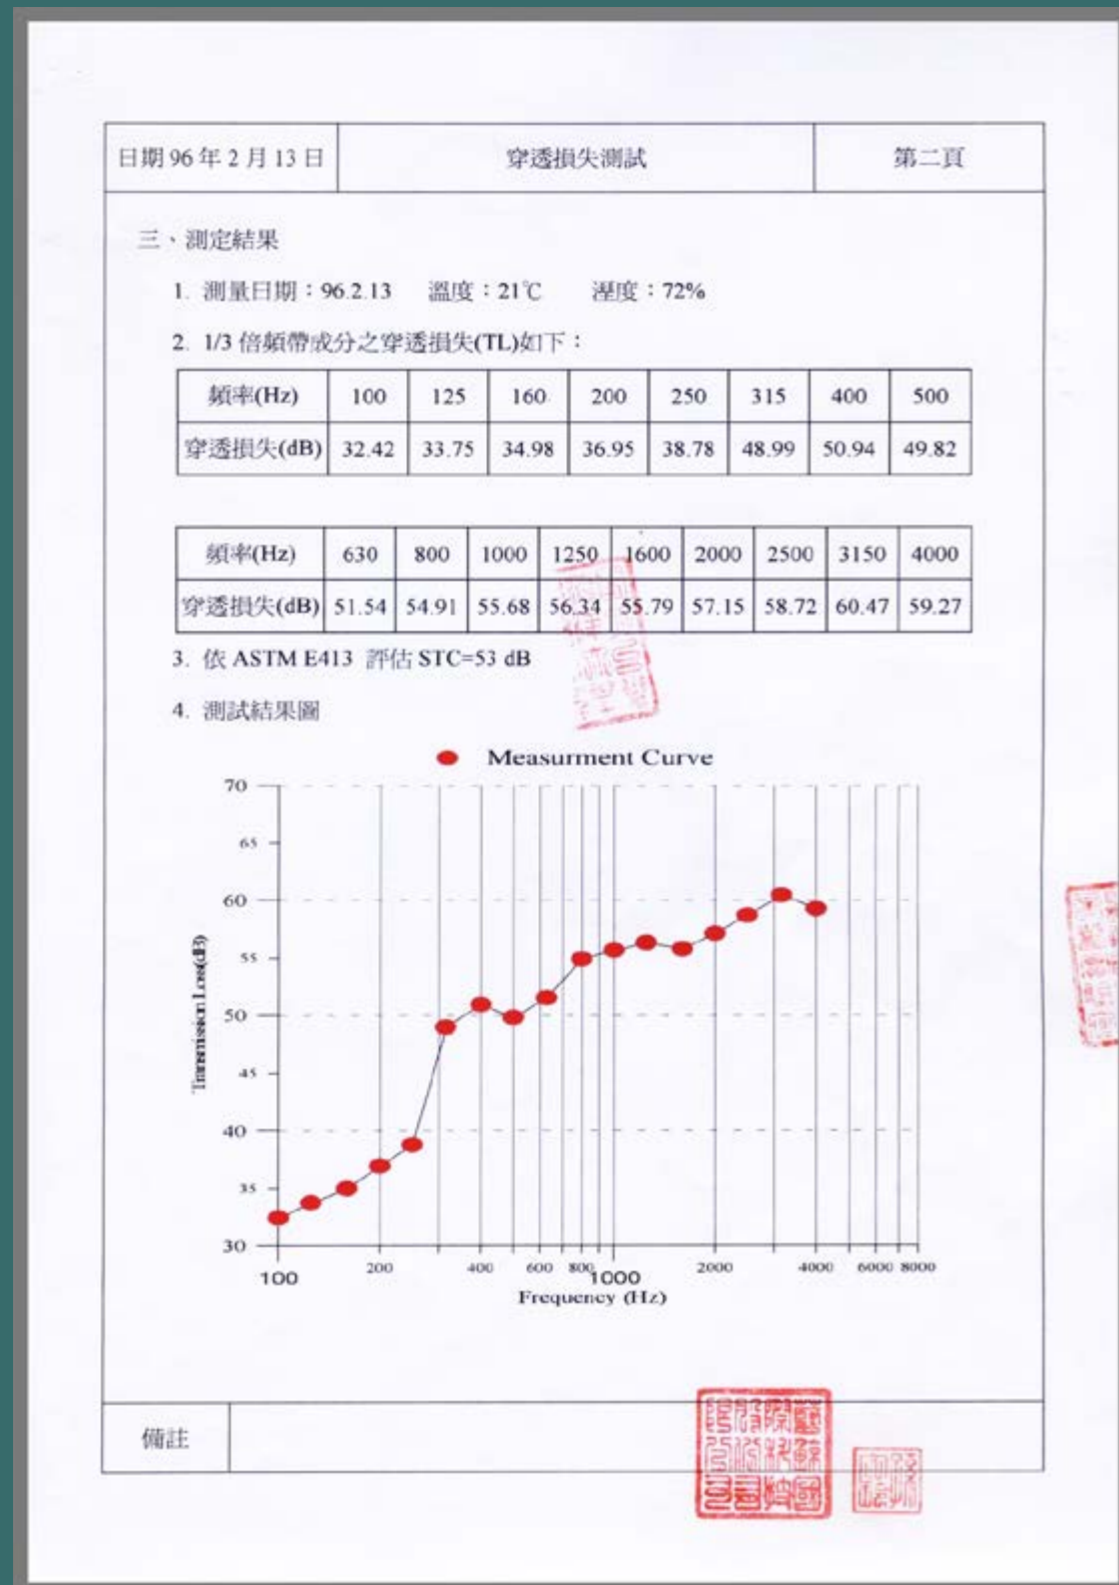

| 隔音測試報告 |

氣密隔音結構可降低室內噪音，冬天保暖、夏天冷氣節能效果極佳

↑ 藍鯨隔音門經海洋大學及成功大學實驗室環境測試平均可降 53 分貝左右噪音。

| 隔音技術 |

門扇內部隔音做提升，框扇交界處採用結構並搭配隔音膠條加強阻隔性。