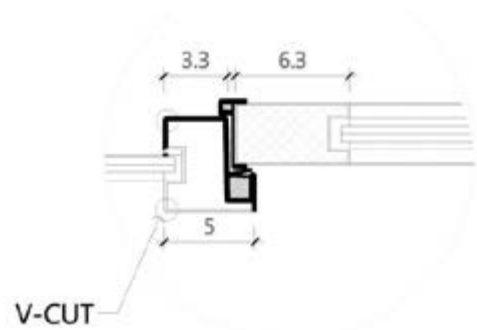

訂製尺寸 W85-103*H220 以內 **\$63,000**

子母尺寸 W120-140*H220 以內 **\$94,500**

自動下降門檔

·大樣D圖 S=1 : 6

·大樣B圖 S=1 : 6

·大樣C圖 S=1 : 6

極細框 180 型玻璃隔音門

藍鯨獨家開發「極細框」，美學設計再進化。