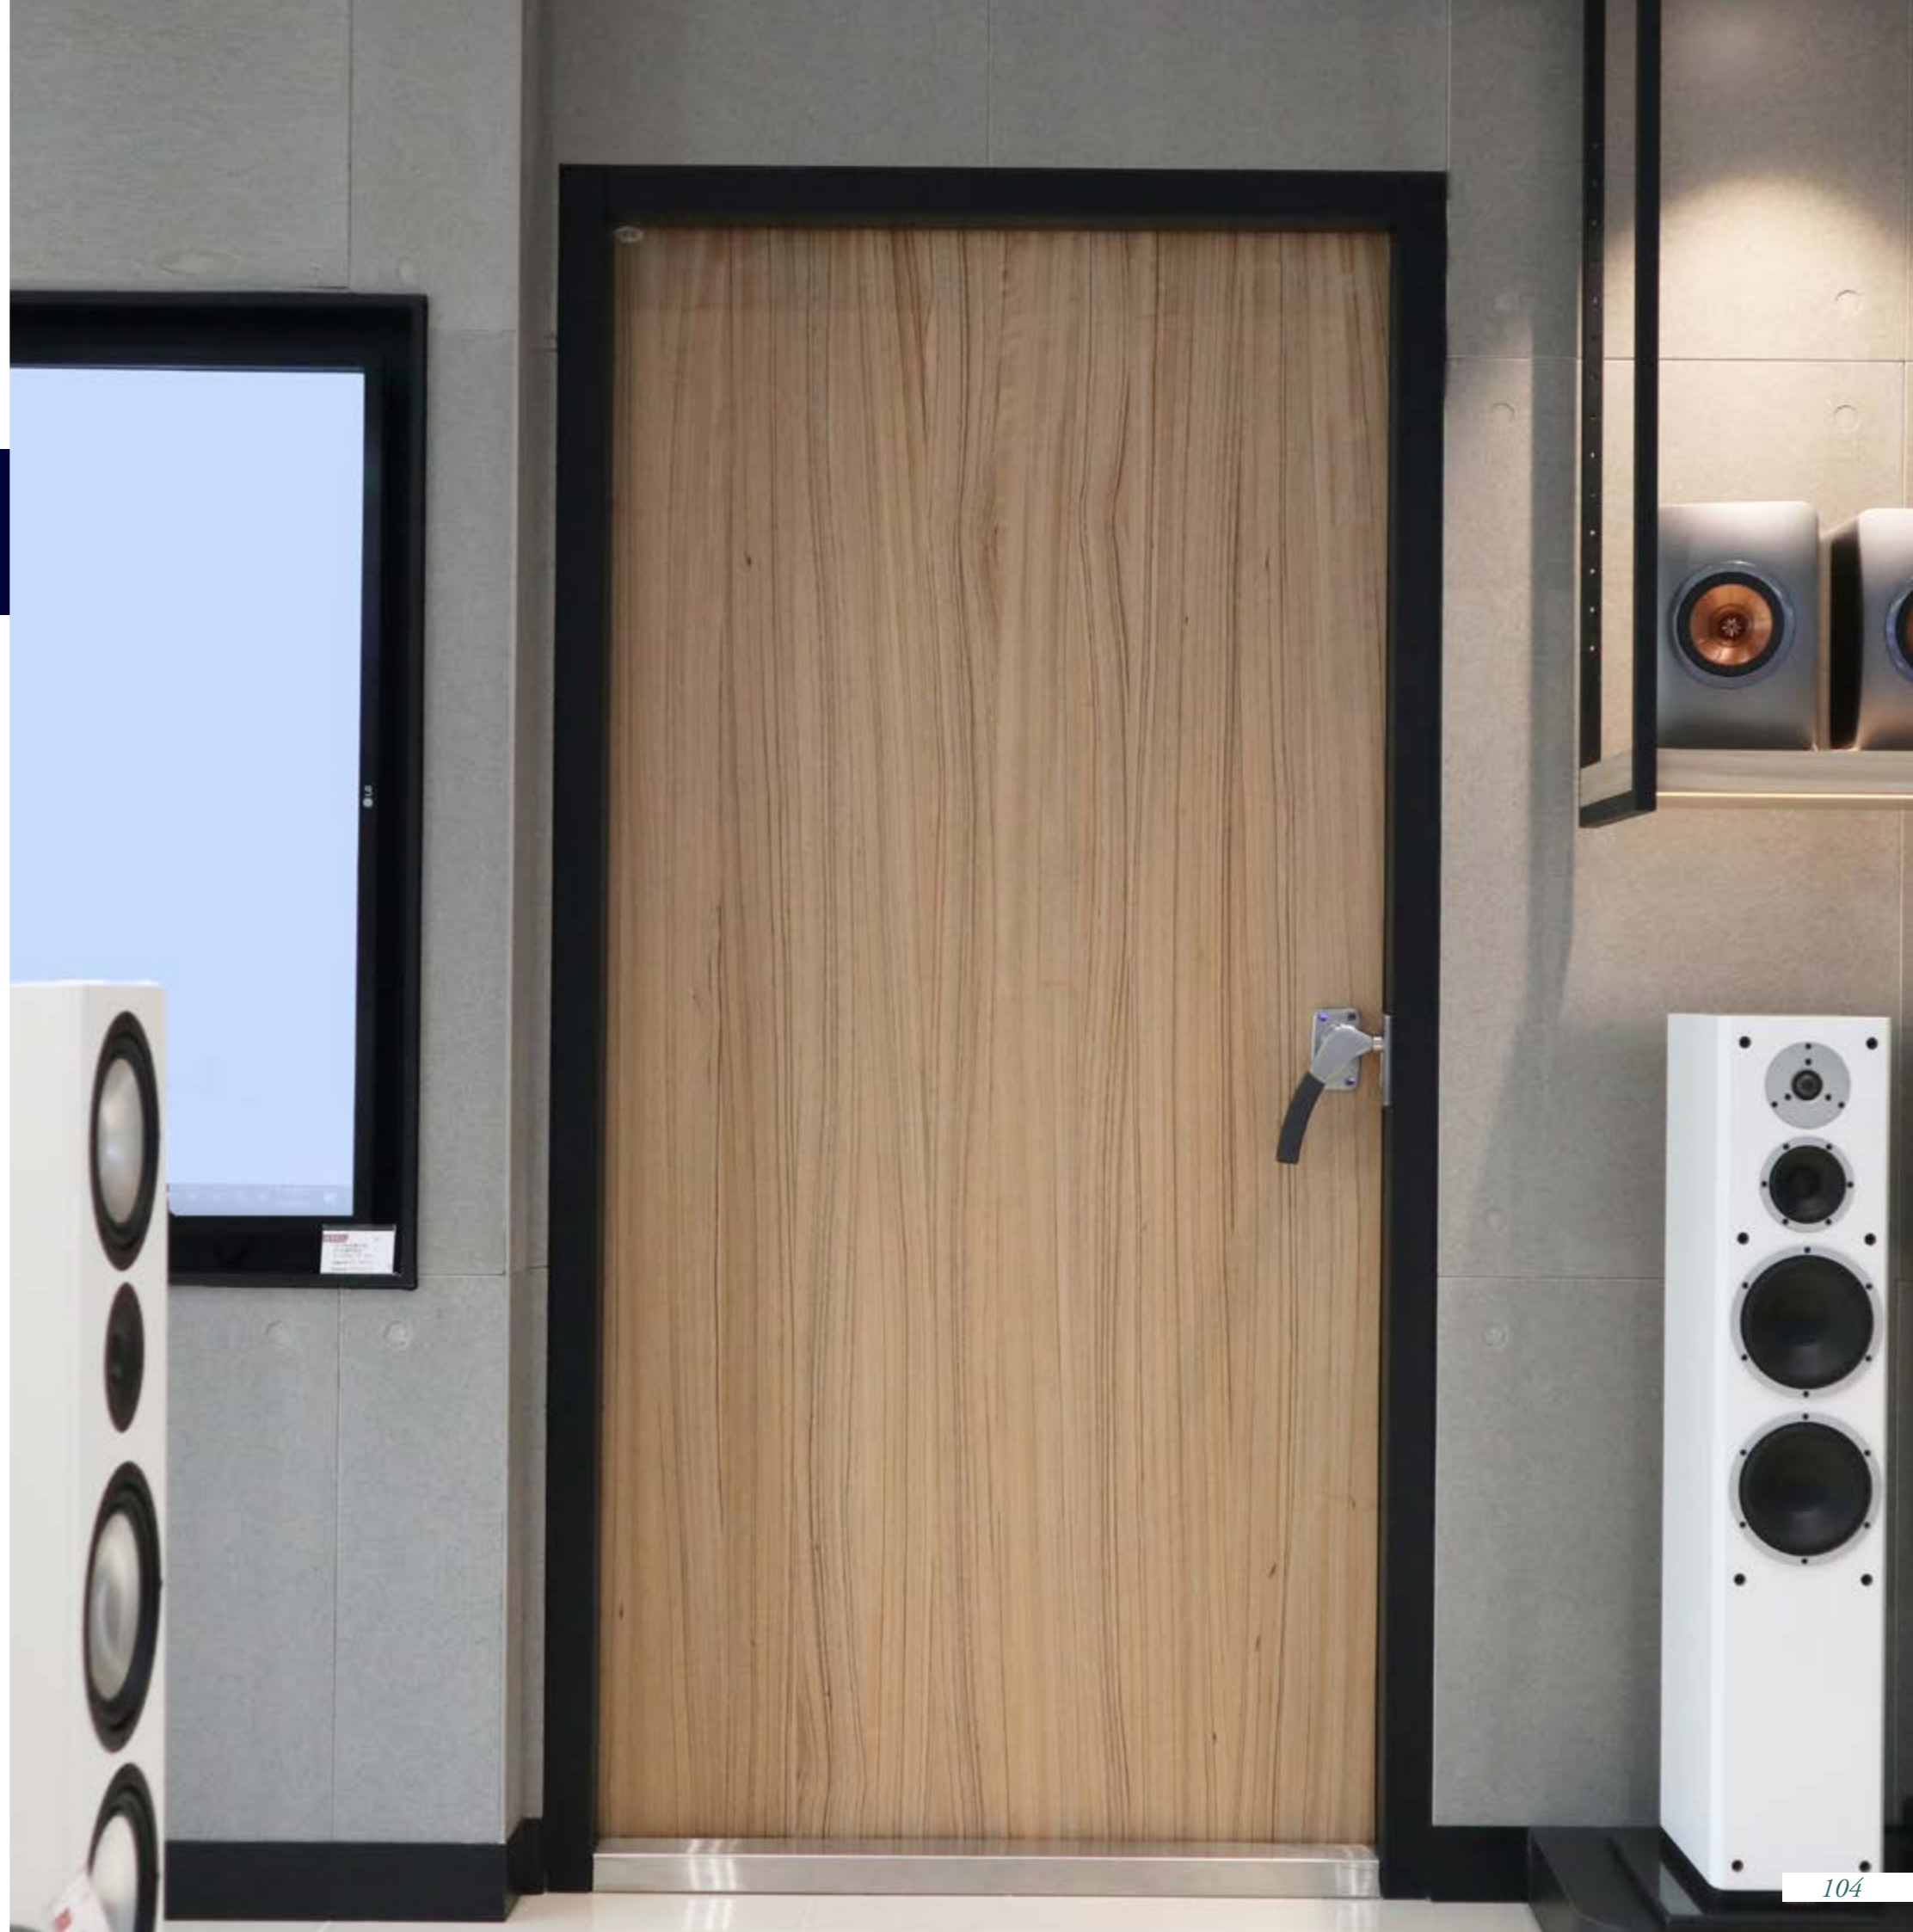

180 型 專業防火隔音門

以專業工法結合客製化服務，實驗室測試 STC 53 分貝。
隔音門造型不再一成不變，可自由選擇面材搭配室內裝潢，
打造充滿藝術感的居家風格！

- 適用於：琴房、錄音室、視聽室、樂器室、KTV
- 正面採用鍍鋅鋼板可選搭木紋板或 PVC 皮革
- 門框可採用不銹鍍鋅鋼框烤漆多色可選
- 採用 EPDM 膠條
- 藍鯨雙氣密結構
- 可依需求選配 F60A 防火結構。
- 藍鯨專業隔音門通過 F60A 防火認證可開立防火證明並貼立標章，最大可開立雙開 260 公分，270 公分防火證明。

訂製尺寸 W85-103*H220 **$105,100**

- 圖片門鎖僅供參考，以門市實際為主。
- 其他尺寸皆可接受訂製，以上報價不含安裝工資
- 建議選配 -F60A 防火遮煙結構
- 特殊工法 - 不敲牆、已入住方案
- 其他可依照需求選配報價
- 乾式施工另行依需求報價