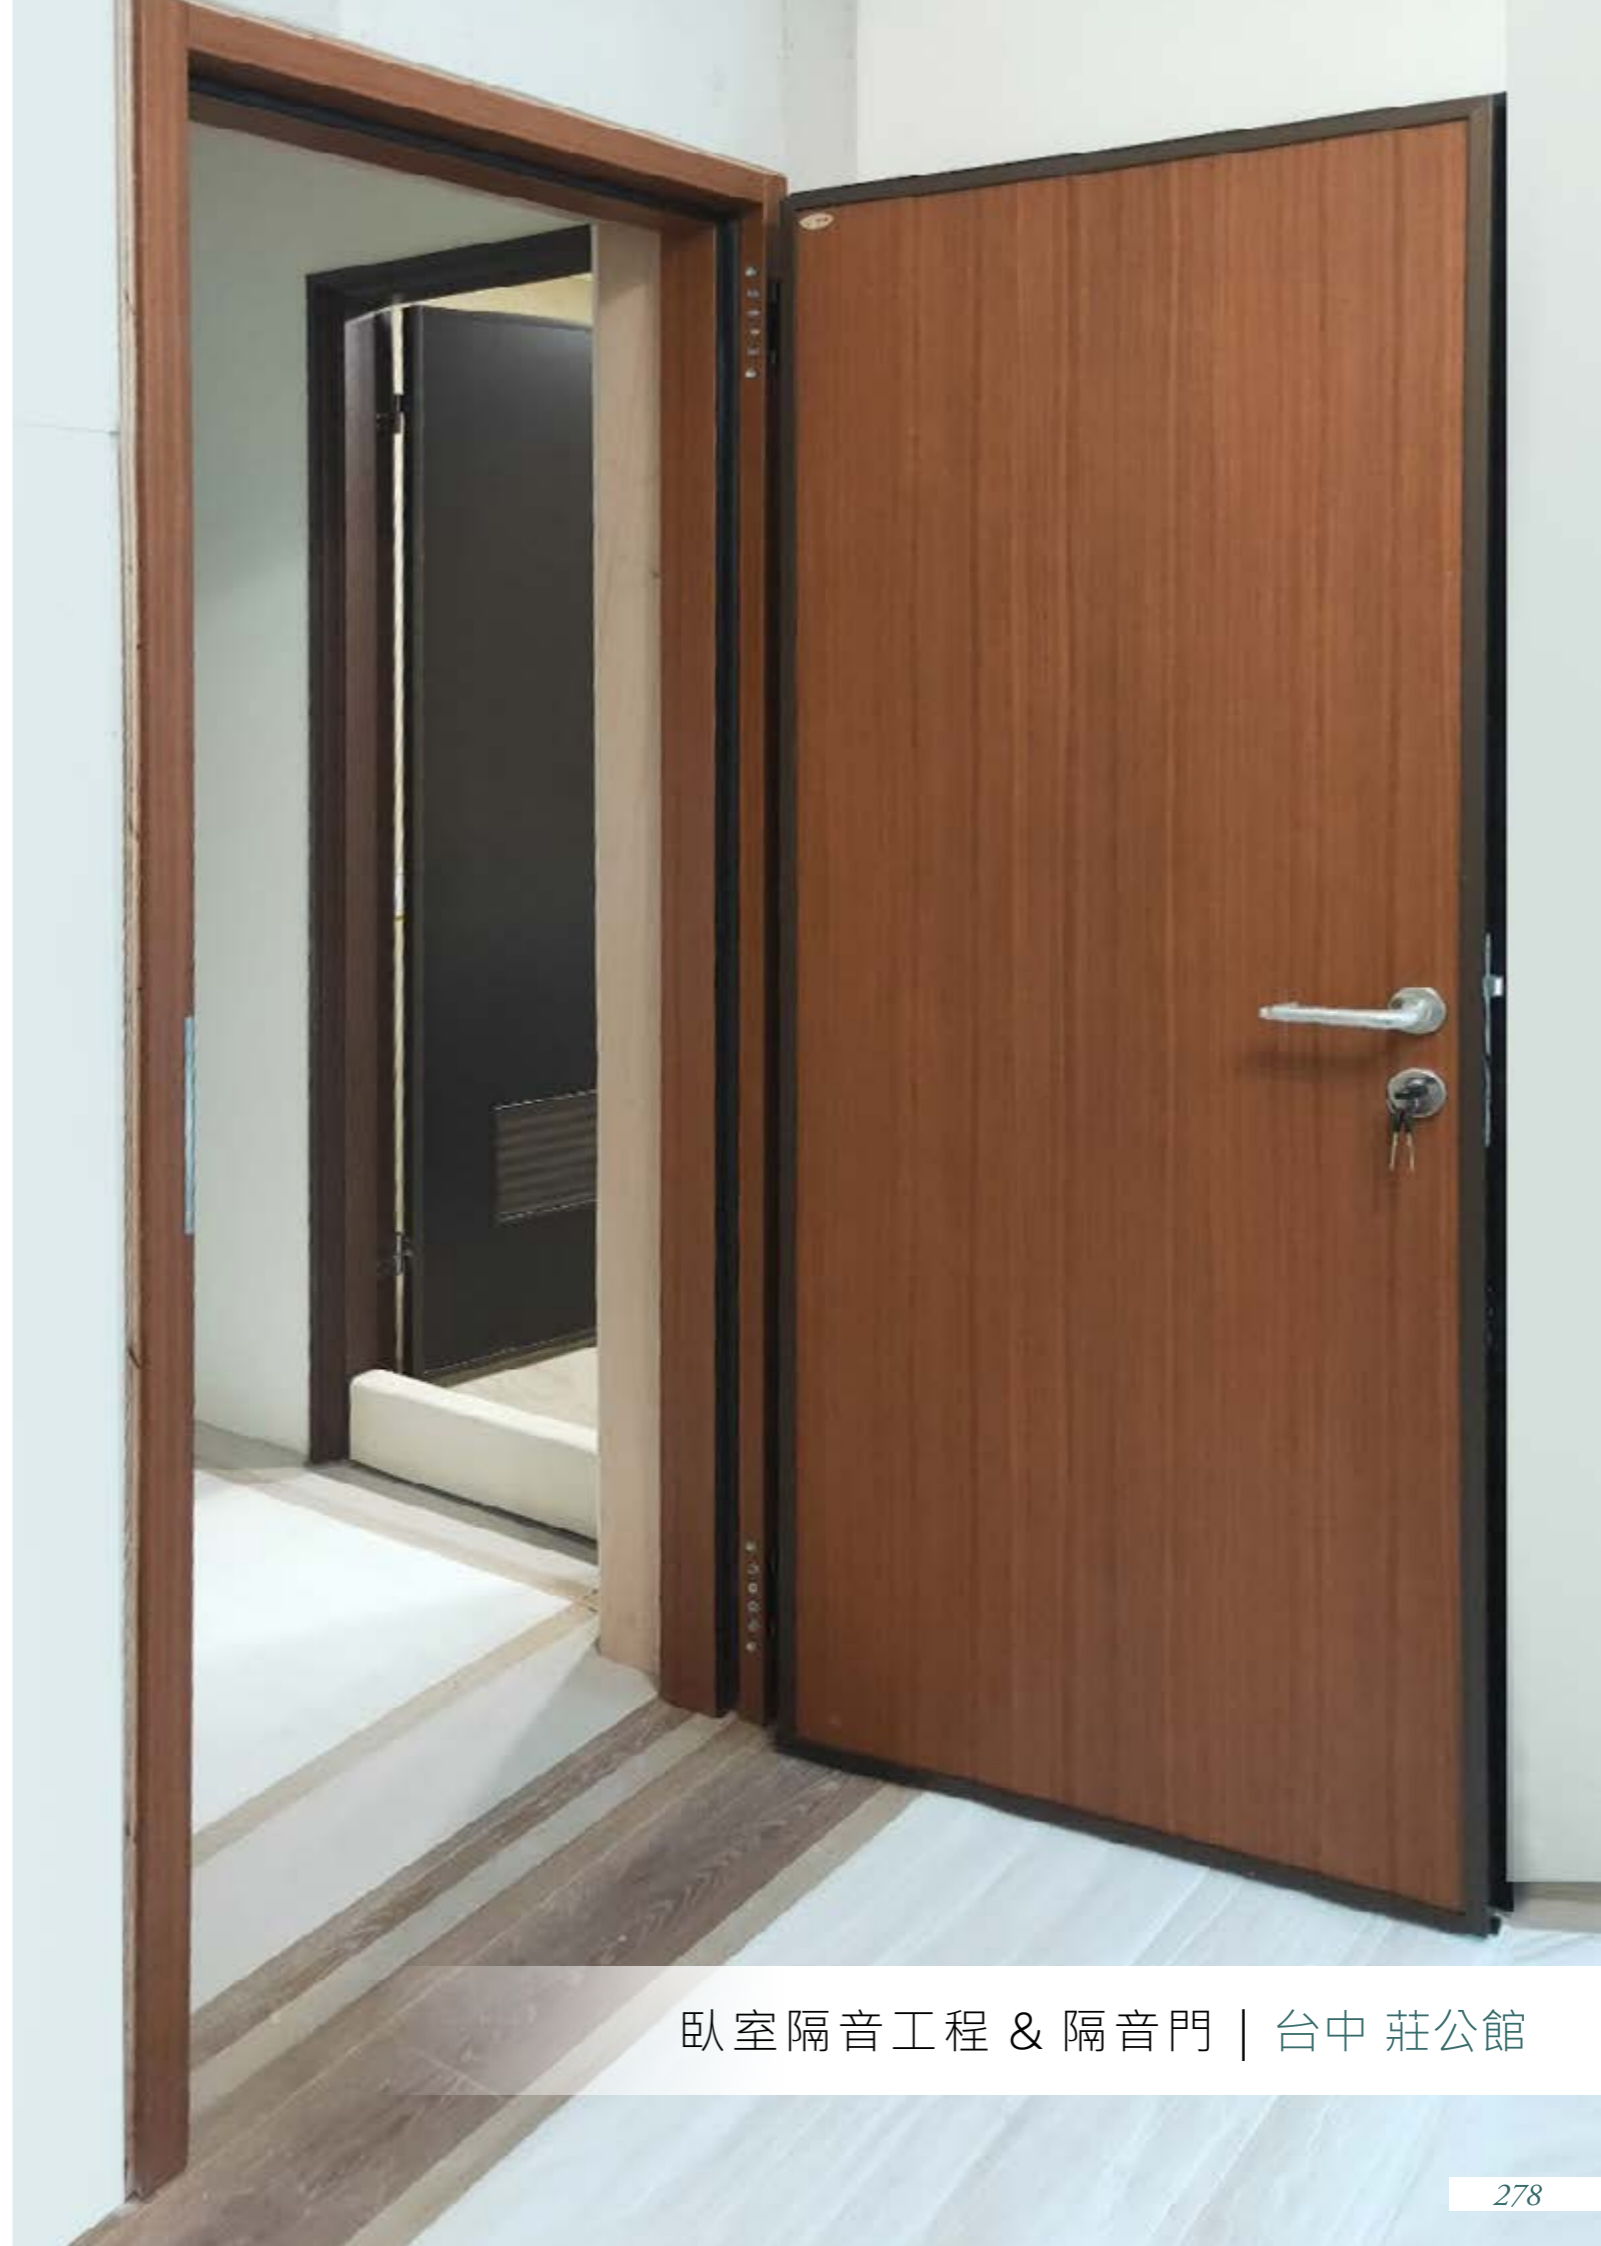

| 改善工程 |
主臥室隔音天花板、牆、地板

主人長期受到樓上地板聲、椅子聲，嚴重干擾，導致無法好好入眠
安裝臥室隔音門後，從此家人作息聲不互相干擾

| 改善工程 | 臥室隔音工程 & 隔音門

居住在台中的莊先生平時有睡眠障礙的問題，長期以來飽受困擾，因此詢問到藍鯨，除了規劃臥室隔音門以外也協助施作臥室的隔音工程，保護及粉刷油漆一次到位，隔音效果顯著，改善了莊先生長久以來的睡眠品質。透過連續壁傳來的噪音、營業場所音樂喧嘩聲、家用視聽室、樂器室等，凡是聲音的流洩傳達，經由隔音工程規劃可有效改善。