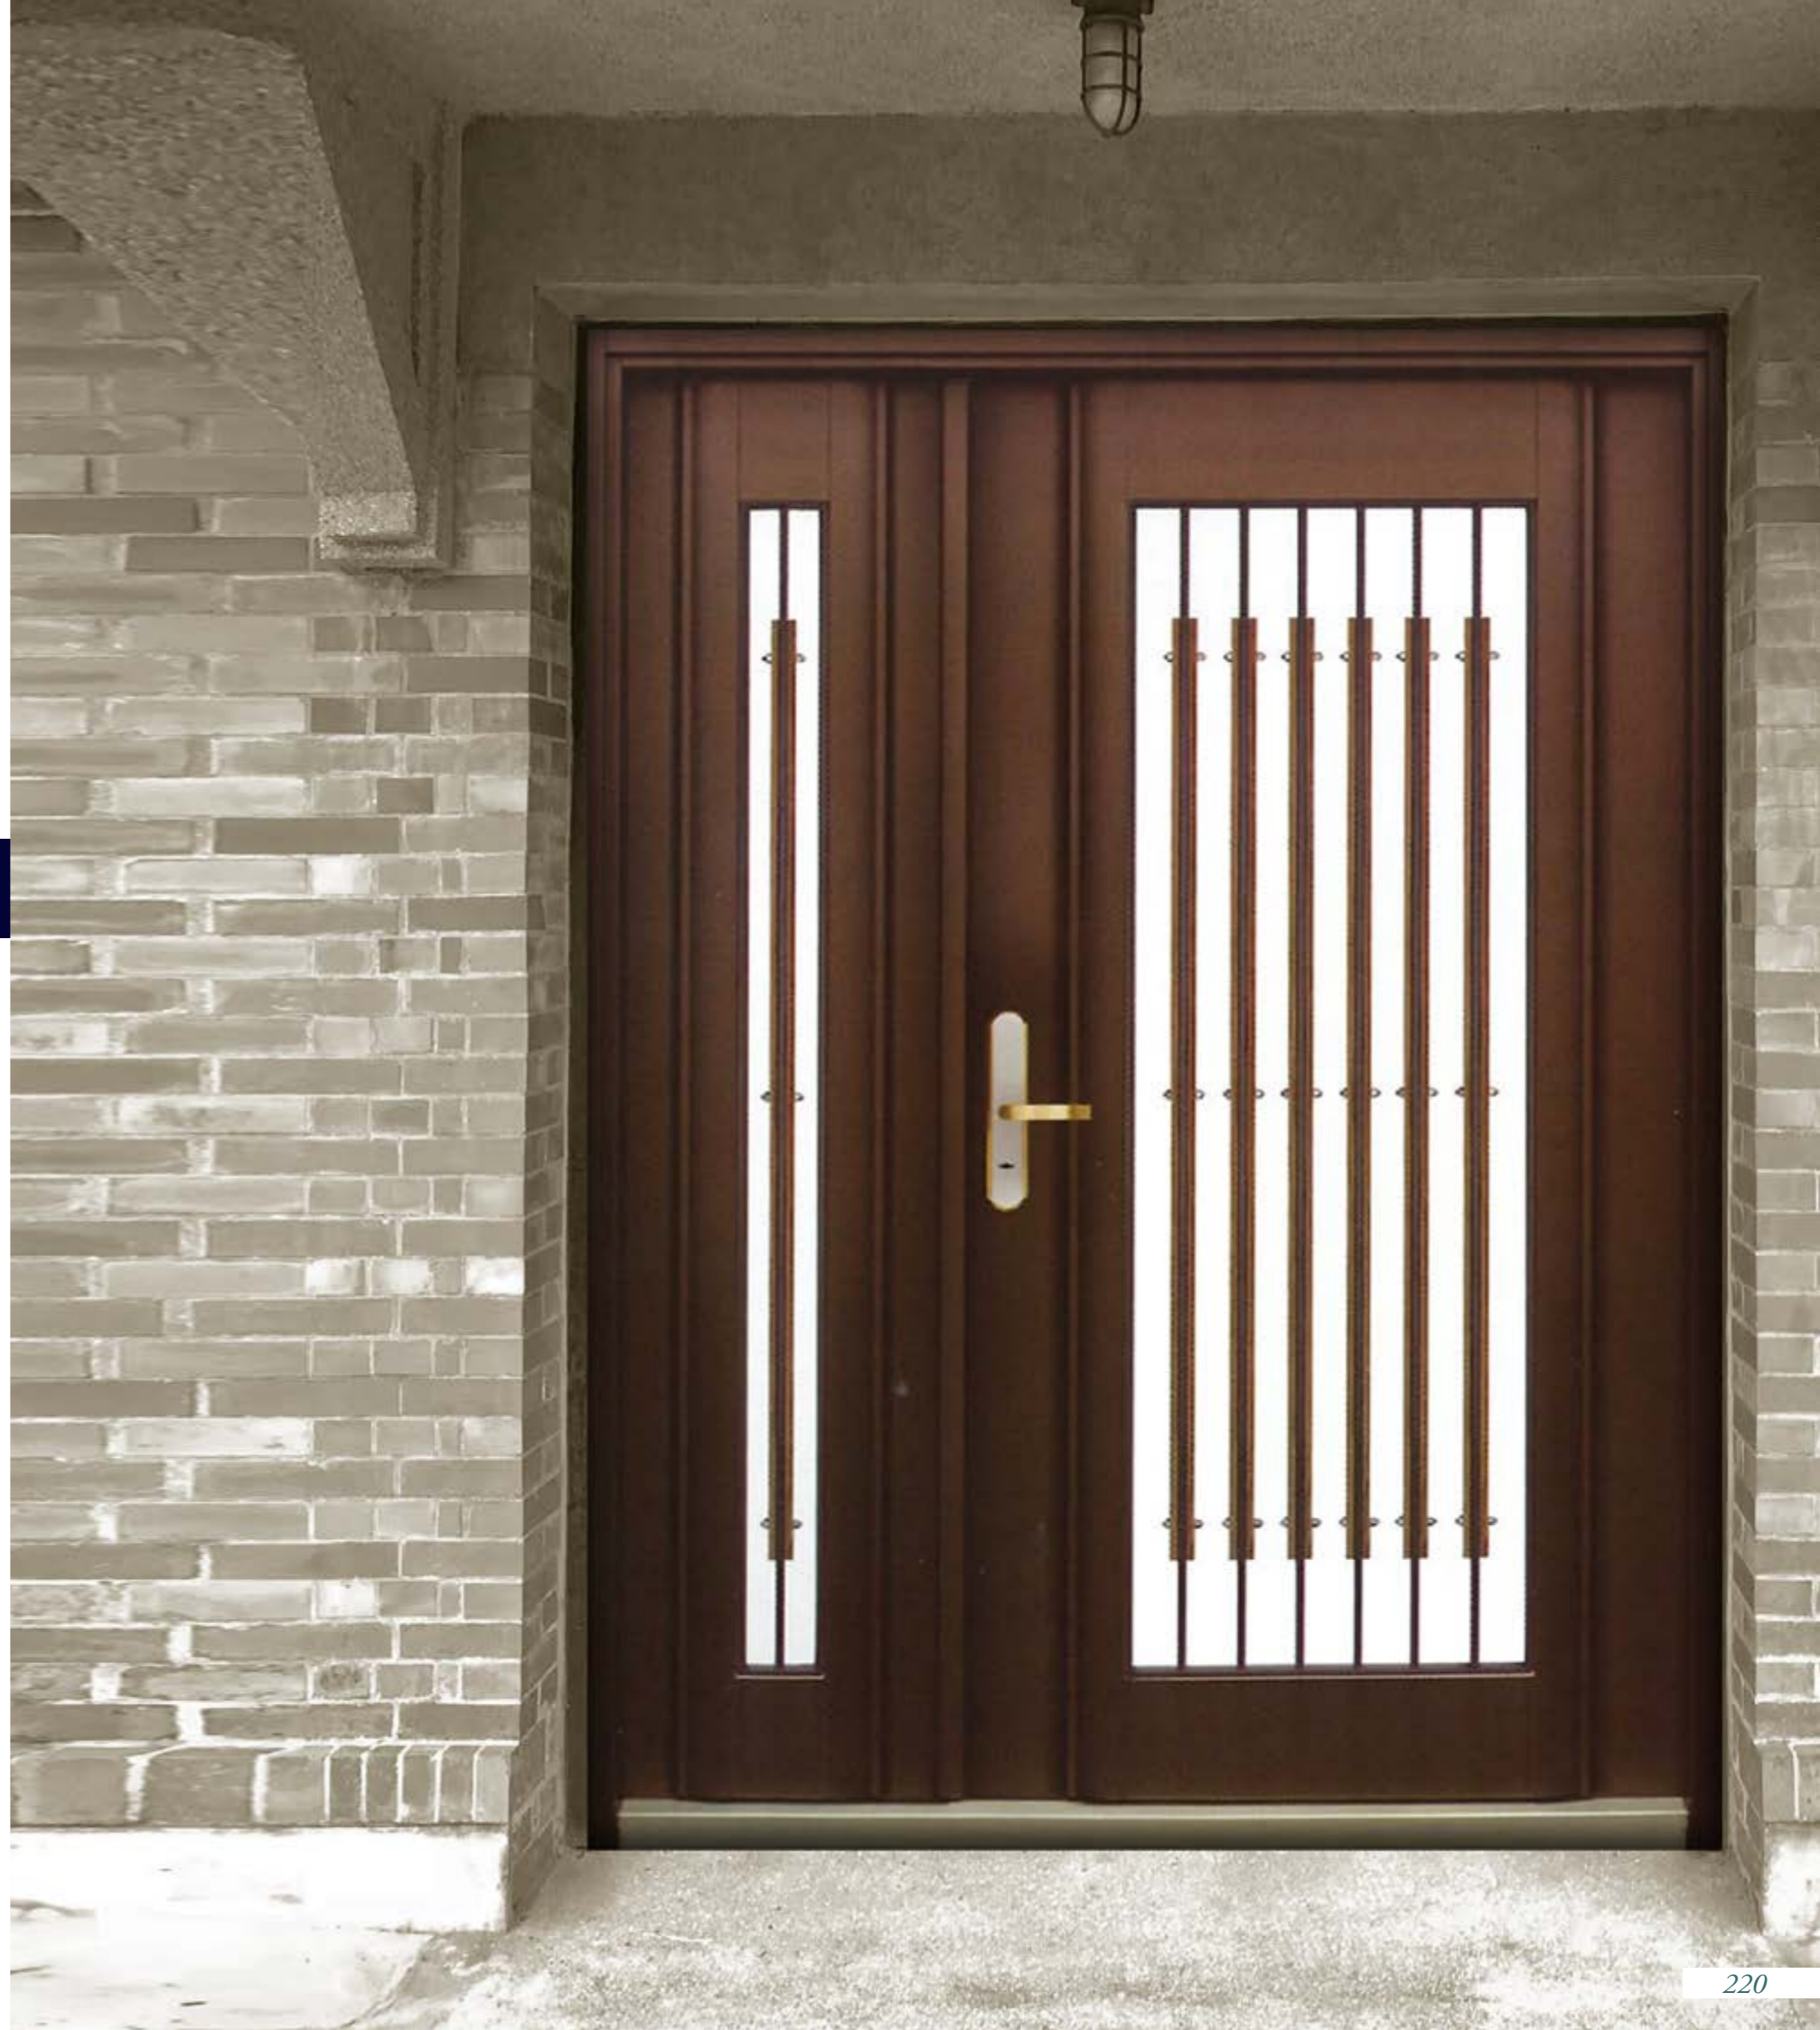

新富士 門中門 C 型

新富士 門中門 C 型 採用柚木實木飾條，細緻的裝飾富有日式風情。
門中門的設計可以開啓中間小門確認門外來客，增加居家安全。

門鎖／把手：YALE YDM 3109+ 熱感觸控卡片電子門鎖
(* 選配其他門鎖另外加減價)

訂製單開尺寸 W85-103*H220 以內 **\$118,400**

訂製子母尺寸 W120-140*H220 以內 **\$177,600**

- 圖片門鎖僅供參考，以門市實際為主。
- 其他尺寸皆可接受訂製，以上報價不含安裝工資
- 建議選配 -F60A 防火遮煙結構
- 特殊工法 - 不敲牆、已入住方案
- 其他可依照需求選配報價
- 乾式施工另行依需求報價