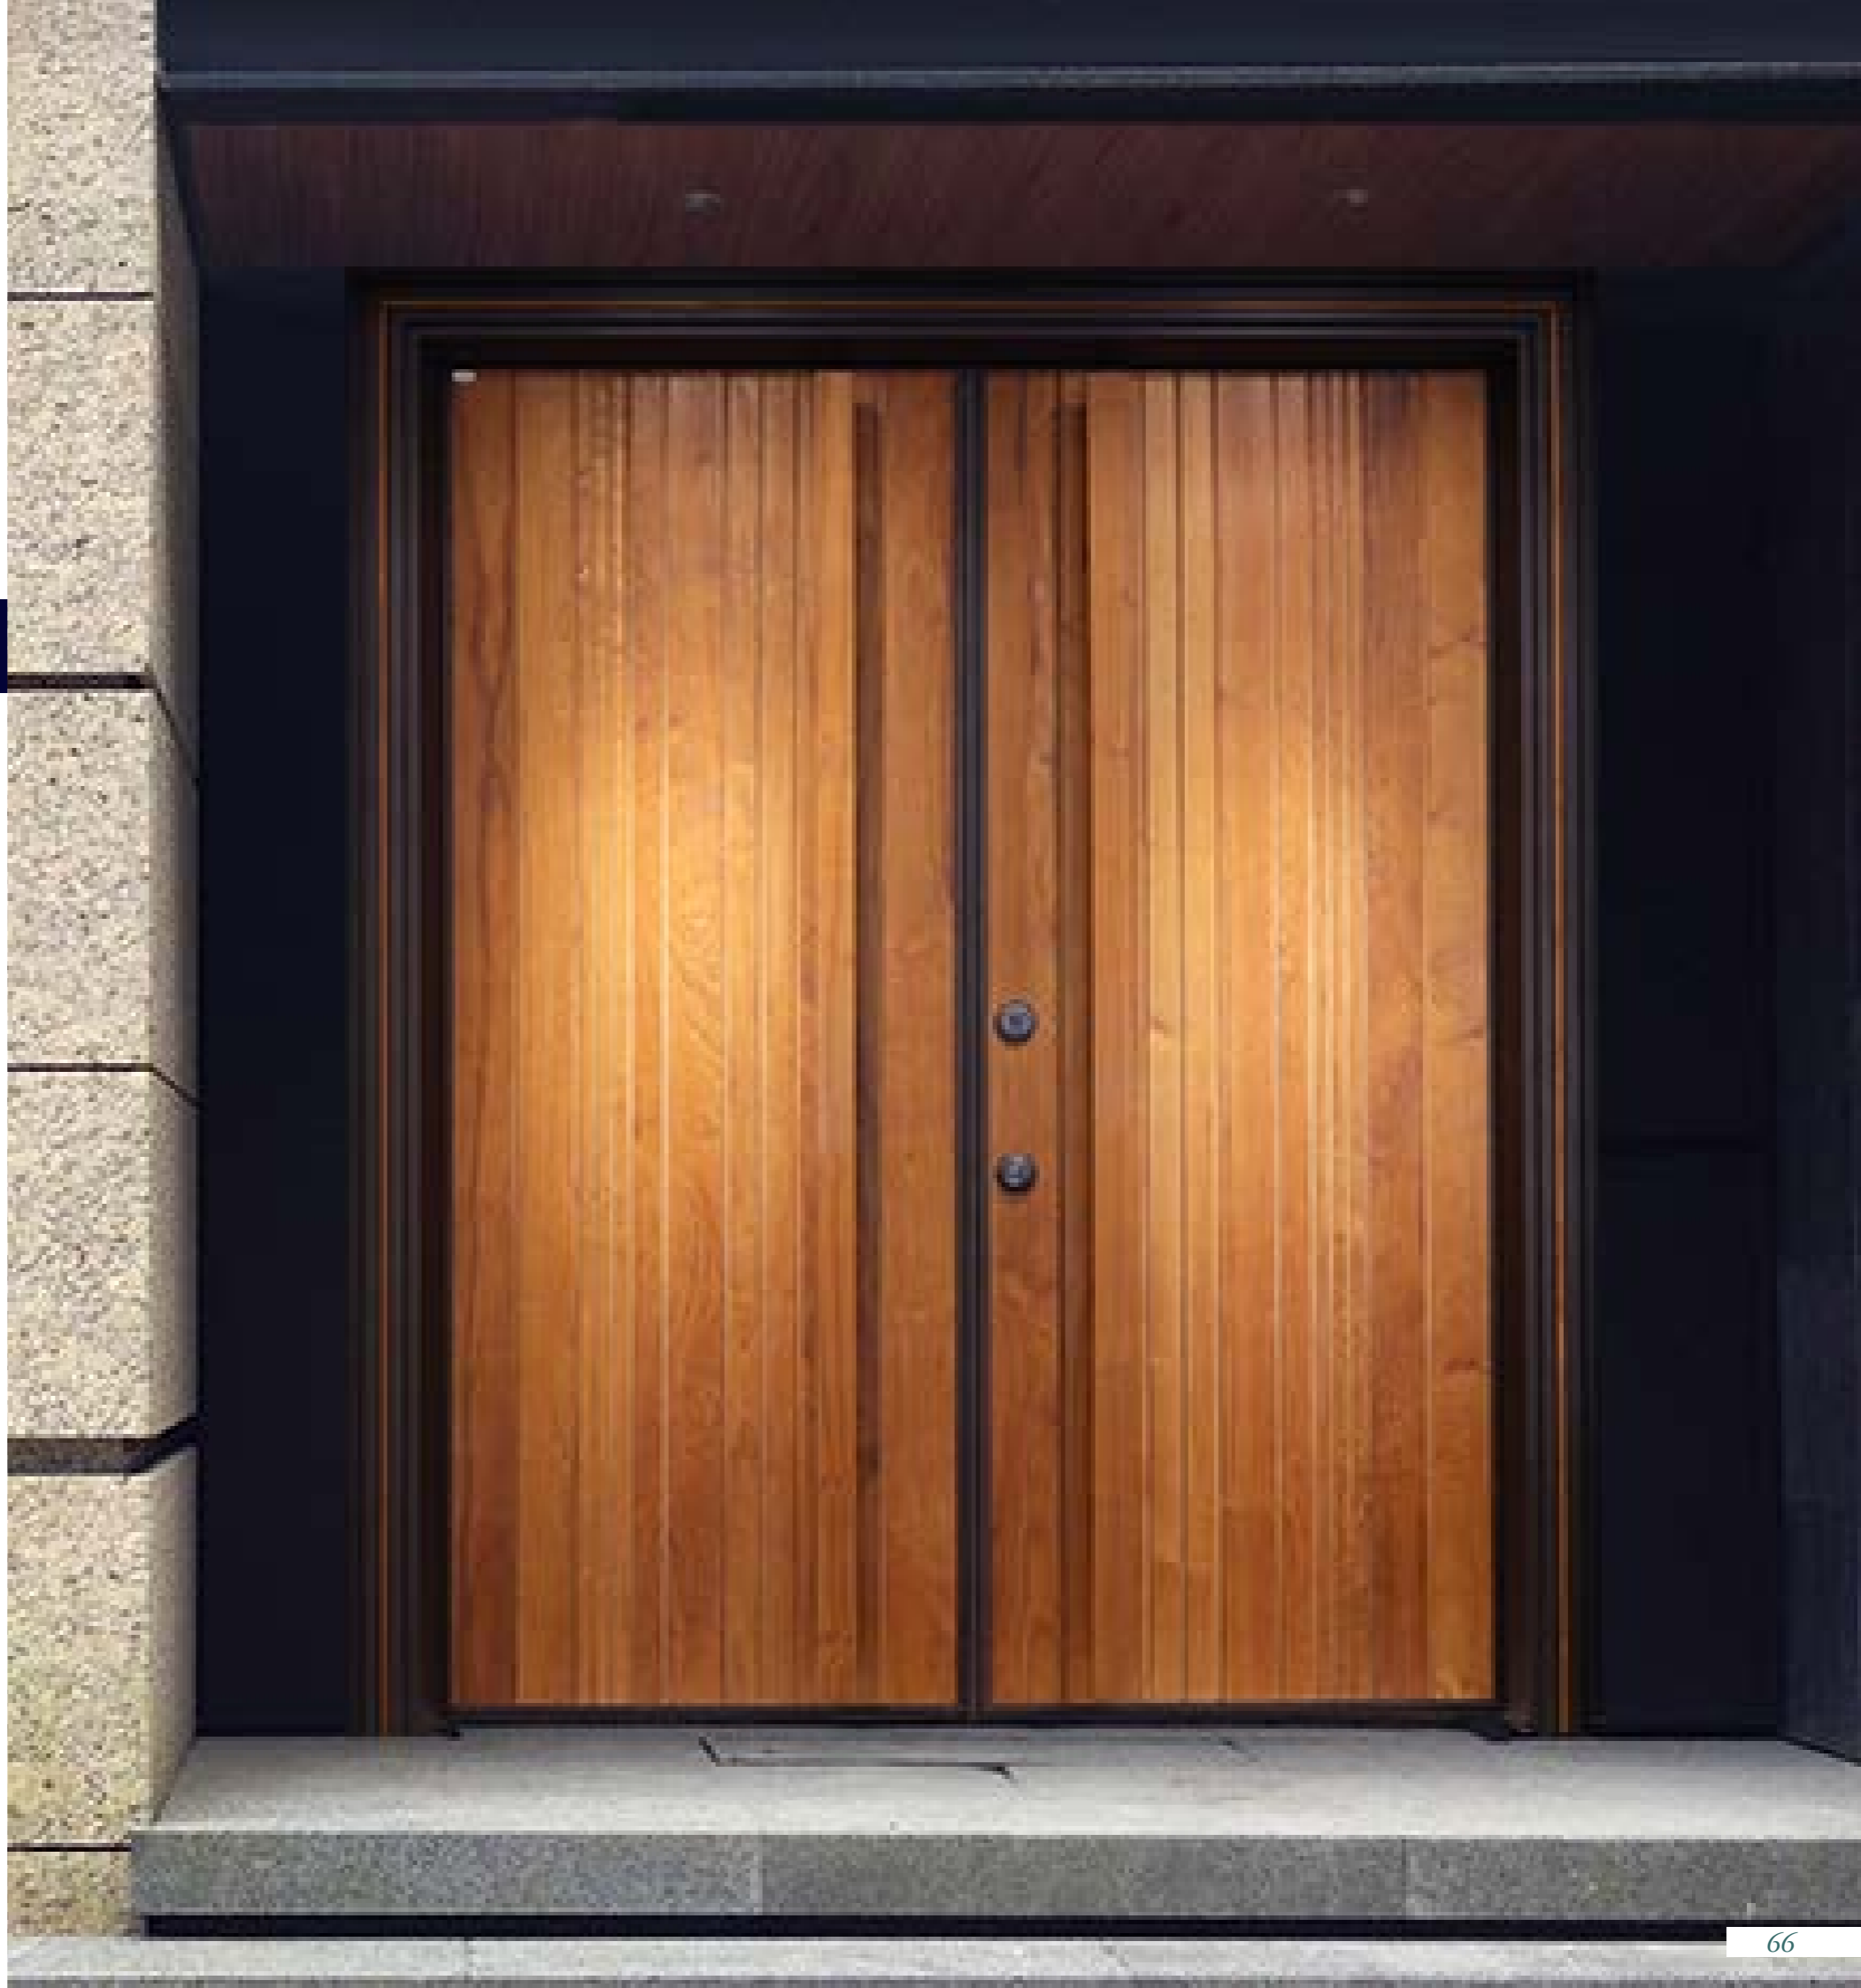

H3 湖映

設計源起於北烏公路的燕子湖的湖面景色，燕子湖面清澈，倒映著垂柳及枯木而成的美景。

緬甸柚木為 70 年原始森林木種，現在緬甸政府已禁止出口，目前台灣市面上真正的緬甸柚木都是以前早期留下來的，因此緬甸柚木實木於現在實木市場上為極稀有珍貴的。

· 適用於：室外、可陽光直射

單開尺寸 W85-103*H220 **$272,300**

雙開尺寸 W170-200*H220 **$517,500**

- 圖片門鎖僅供參考，以門市實際為主。
- 其他尺寸皆可接受訂製，以上報價不含安裝工資
- 建議選配 -F60A 防火遮煙結構
- 特殊工法 - 不敲牆、已入住方案
- 其他可依照需求選配報價
- 乾式施工另行依需求報價