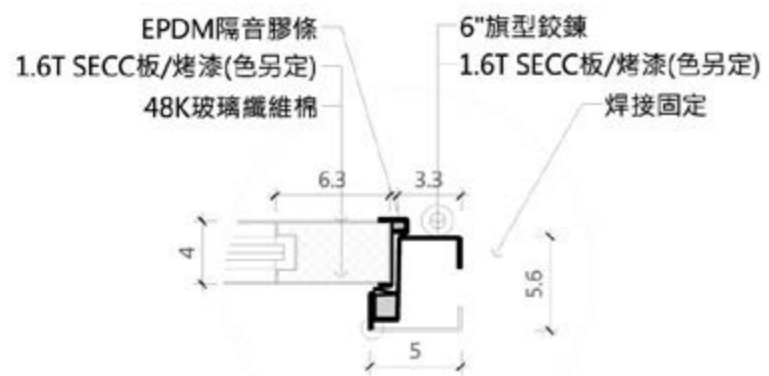

訂製尺寸 W85-103*H220 以內 **\$63,000**

子母尺寸 W120-140*H220 以內 **\$94,500**

自動下降門檔

·大樣D圖 S=1 : 6

·大樣B圖 S=1 : 6

·大樣C圖 S=1 : 6

極細框 180 型玻璃隔音門

藍鯨獨家開發「極細框」，美學設計再進化。