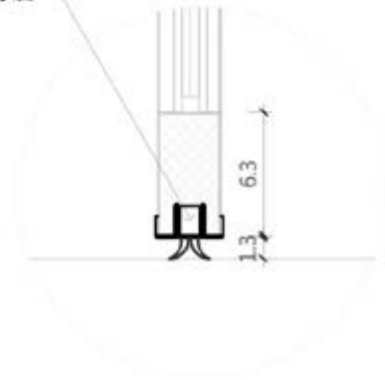

自動下降門檔

·大樣D圖 S=1 : 6