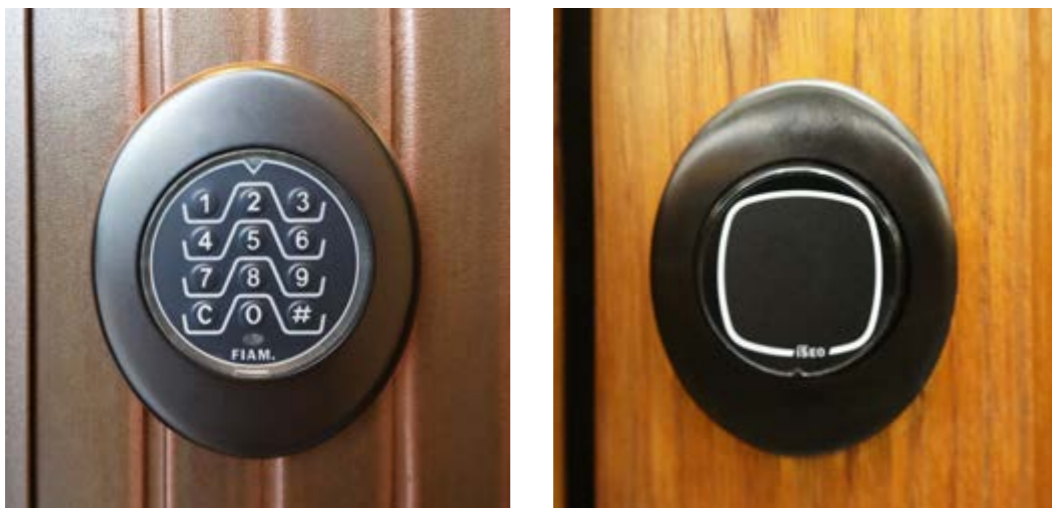

藍鯨，不僅實現了實用與美觀的完美結合，也將高級與奢華的質感巧妙融入其中。

這不僅是一款大門，更是一種生活態度，一種對美的追求，一種對高品質生活的嚮往。

只為真正懂得生活的您。

智慧玄關門 全自動開啟系統

指紋 · 無障礙進出 · 60A 防火 · 遮煙 · 隔音 · 安全 · 防暴
· 歡迎蒞臨新竹門市體驗鑑賞

| 藍鯨智慧 |

打造您的智能家居系統

藍鯨近年來於研發團隊共同打造智慧門款。有別於一般自動啓閉門扇無法隔音及防火的缺失。藍鯨智慧門款可依照客人需求選擇半自動或全自動智慧開啓門扇。並同時具有隔音及防火之優勢。並有多種不同功能可以消費者喜好挑選。可與家裡 E-HOME 系統結合。