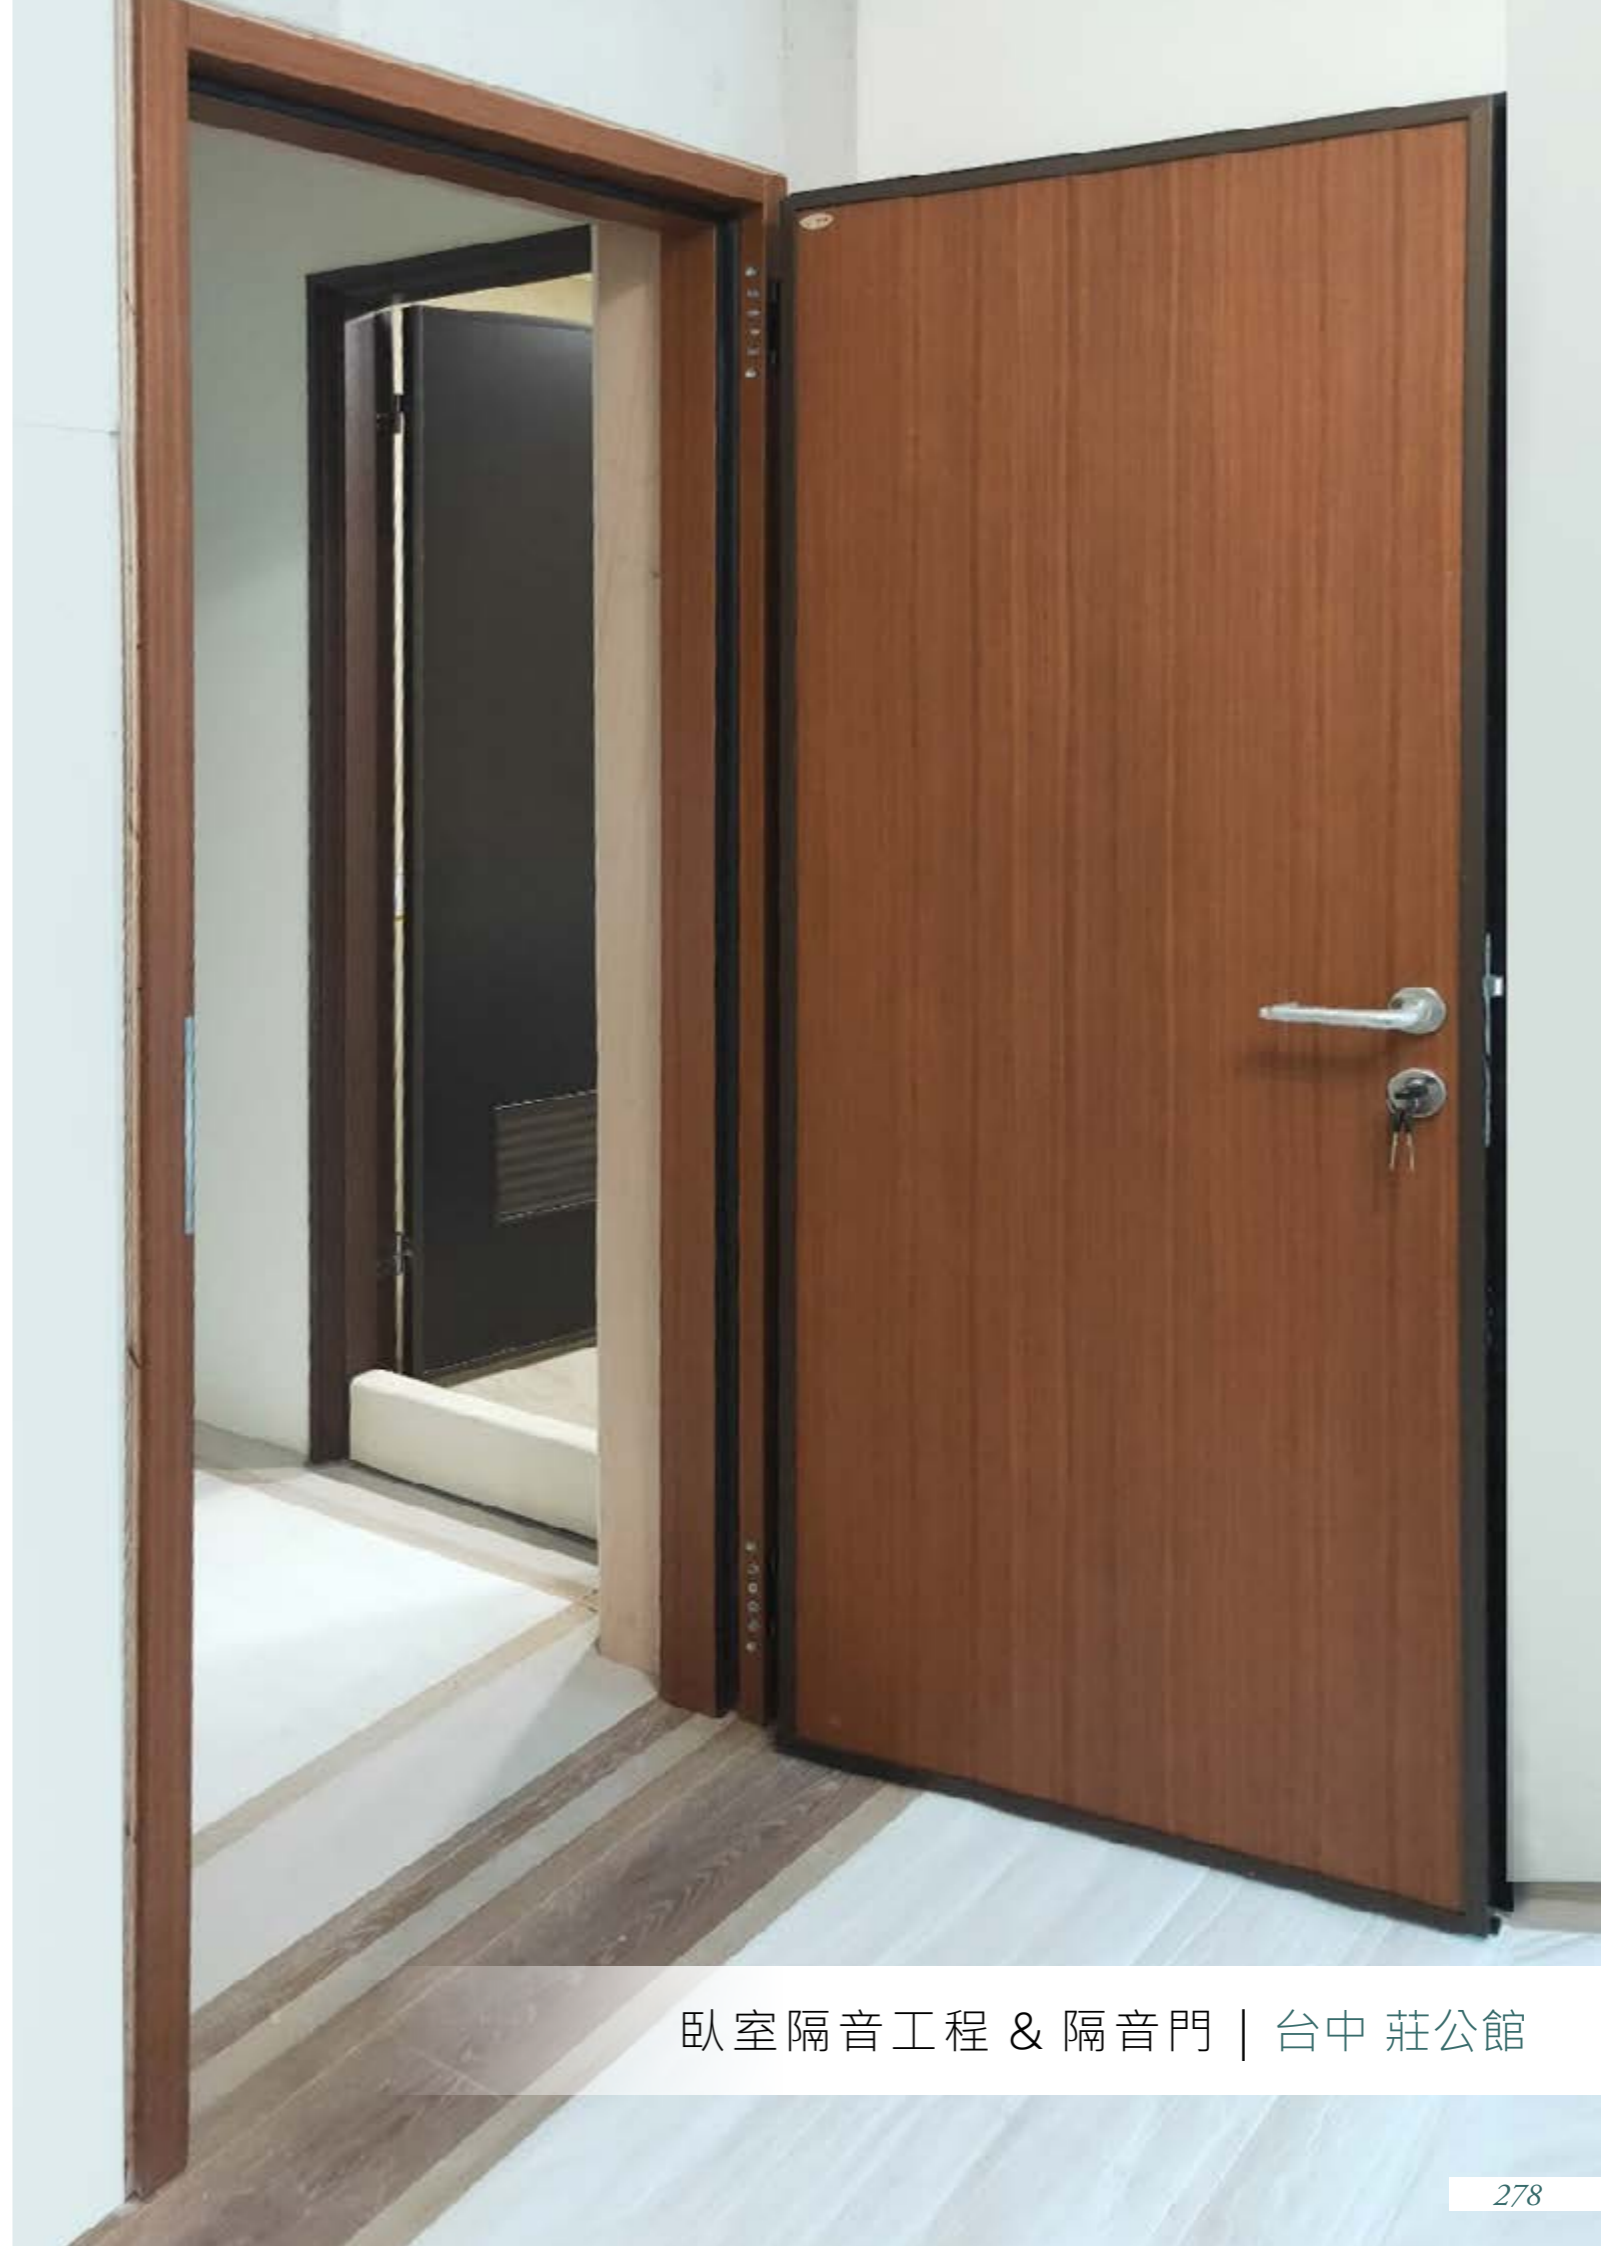

## | 改善工程 | 臥室隔音工程 & 隔音門

居住在台中的莊先生平時有睡眠障礙的問題，長期以來飽受困擾，因此詢問到藍鯨，除了規劃臥室隔音門以外也協助施作臥室的隔音工程，保護及粉刷油漆一次到位，隔音效果顯著，改善了莊先生長久以來的睡眠品質。透過連續壁傳來的噪音、營業場所音樂喧嘩聲、家用視聽室、樂器室等，凡是聲音的流洩傳達，經由隔音工程規劃可有效改善。

臥室隔音工程 & 隔音門 | 台中 莊公館