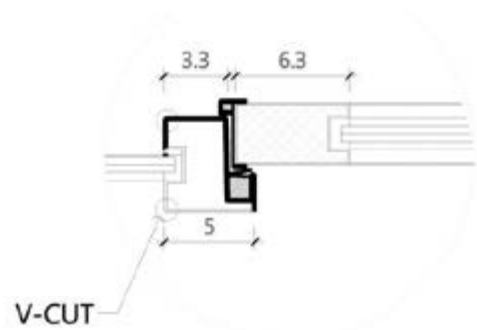

·大樣B圖 S=1 : 6