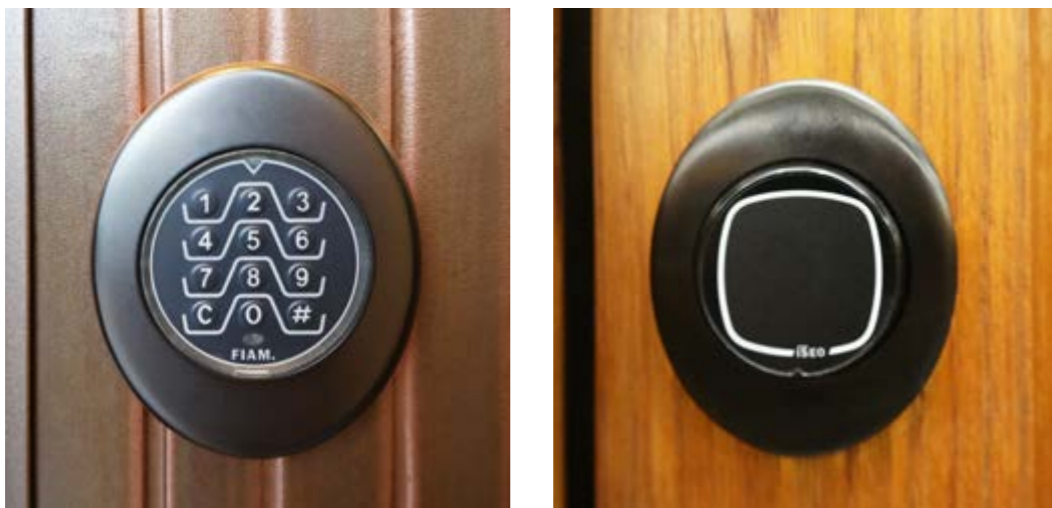

| 藍鯨智慧 |

打造您的智能家居系統

藍鯨近年來於研發團隊共同打造智慧門款。有別於一般自動啓閉門扇無法隔音及防火的缺失。藍鯨智慧門款可依照客人需求選擇半自動或全自動智慧開啓門扇。並同時具有隔音及防火之優勢。並有多種不同功能可以消費者喜好挑選。可與家裡 E-HOME 系統結合。