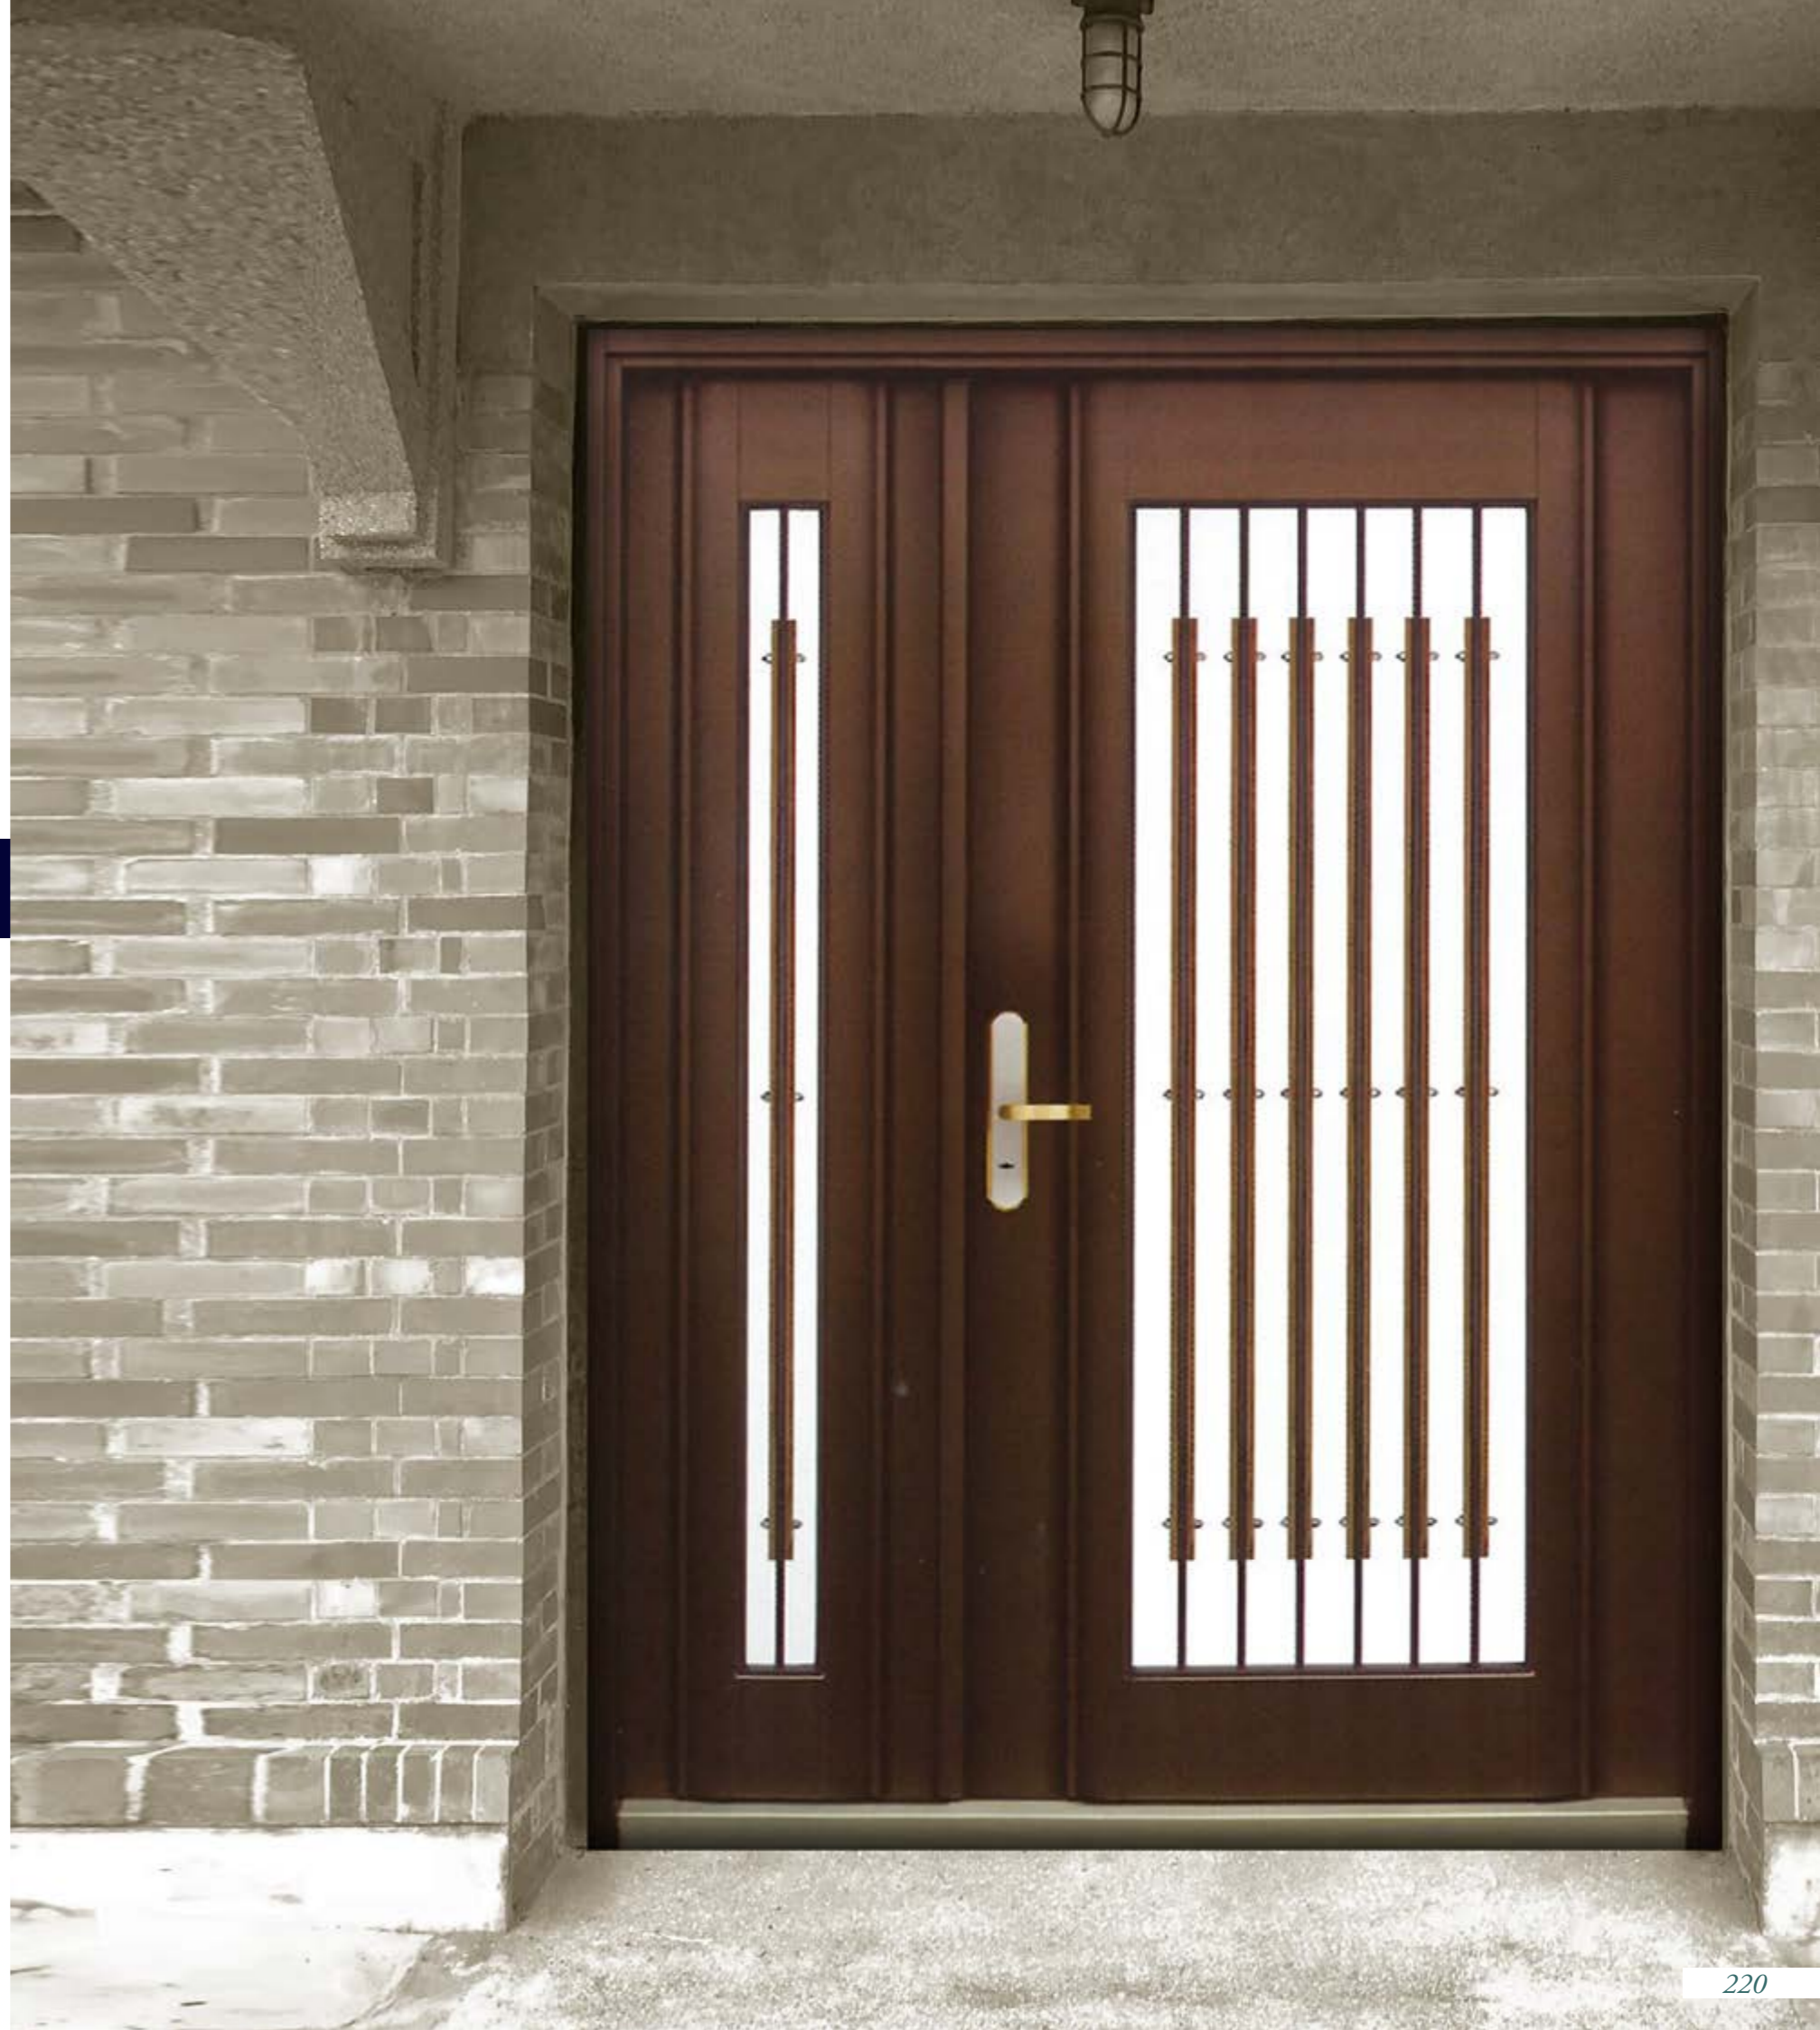

新富士 門中門 C 型

新富士 門中門 C 型 採用柚木實木飾條，細緻的裝飾富有日式風情。
門中門的設計可以開啓中間小門確認門外來客，增加居家安全。

門鎖／把手：YALE YDM 3109+ 熱感觸控卡片電子門鎖
(* 選配其他門鎖另外加減價)

訂製單開尺寸 W85-103*H220 以內 **$118,400**

訂製子母尺寸 W120-140*H220 以內 **$177,600**

- 圖片門鎖僅供參考，以門市實際為主。
- 其他尺寸皆可接受訂製，以上報價不含安裝工資
- 建議選配 -F60A 防火遮煙結構
- 特殊工法 - 不敲牆、已入住方案
- 其他可依照需求選配報價
- 乾式施工另行依需求報價