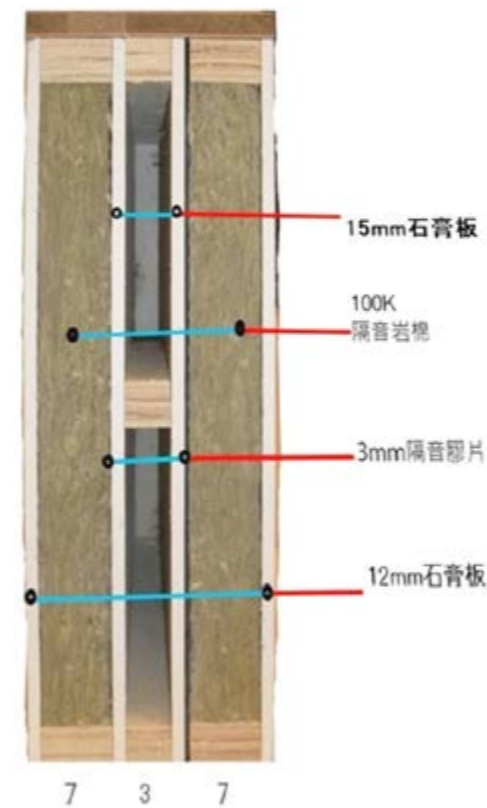

隔音結構

藍鯨 35 年來致力於研發門隔音結構。

門框門扇皆有氣密膠條，雙重水密 · 氣密保障。

隔音隔間牆

裝潢若採用輕隔間，

藍鯨門框內會填充隔音材料。

藍鯨門扇四周有收邊料嵌入膠條結構。