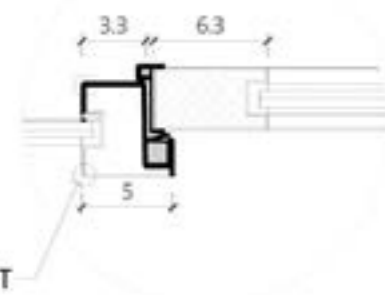

訂製尺寸 W85-103*H220 以內 **\$63,000**

子母尺寸 W120-140*H220 以內 **\$94,500**

自動下降門檔

·大樣D圖 S=1:6

·大樣B圖 S=1:6

EPDM隔音膠條
1.6T SECC板/烤漆(色另定)
48K玻璃纖維棉

6"旗型鉸鍊
1.6T SECC板/烤漆(色另定)
焊接固定

·大樣C圖 S=1:6