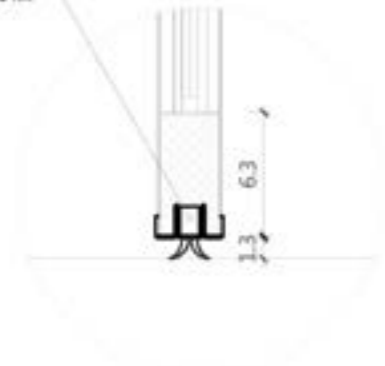

訂製尺寸 W85-103*H220 以內 **\$63,000**

子母尺寸 W120-140*H220 以內 **\$94,500**

自動下降門檔

·大樣D圖 S=1:6

·大樣B圖 S=1:6

EPDM隔音膠條
1.6T SECC板/烤漆(色另定)
48K玻璃纖維棉

6"旗型鉸鍊
1.6T SECC板/烤漆(色另定)
焊接固定

·大樣C圖 S=1:6