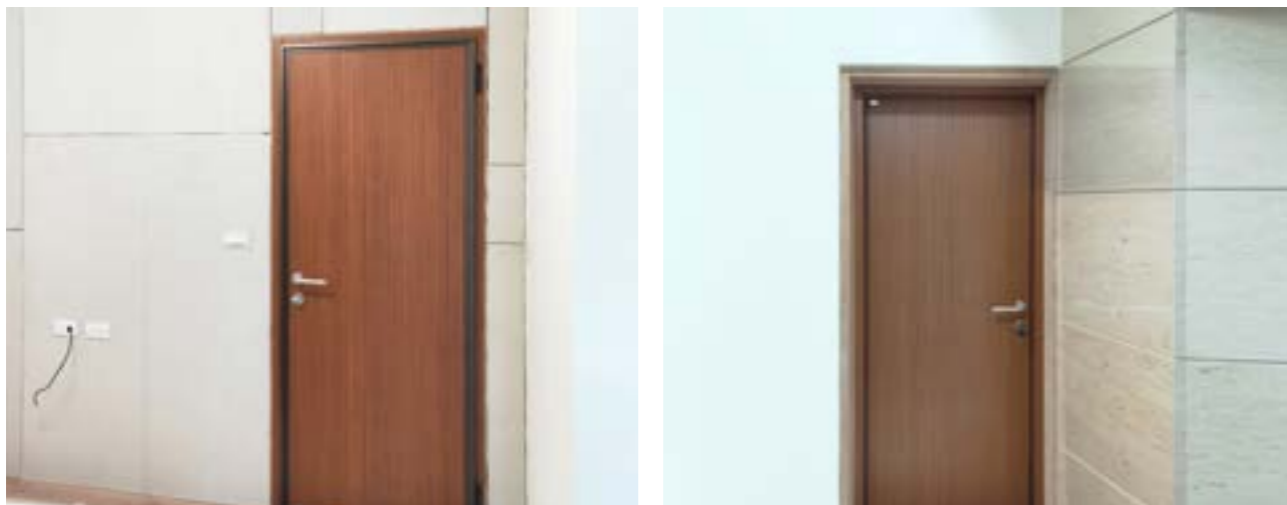

| 改善工程 |
主臥室隔音天花板、牆、地板

主人長期受到樓上地板聲、椅子聲，嚴重干擾，導致無法好好入眠
安裝臥室隔音門後，從此家人作息聲不互相干擾

| 改善工程 | 臥室隔音工程 & 隔音門

居住在台中的莊先生平時有睡眠障礙的問題，長期以來飽受困擾，因此詢問到藍鯨，除了規劃臥室隔音門以外也協助施作臥室的隔音工程，保護及粉刷油漆一次到位，隔音效果顯著，改善了莊先生長久以來的睡眠品質。透過連續壁傳來的噪音、營業場所音樂喧嘩聲、家用視聽室、樂器室等，凡是聲音的流洩傳達，經由隔音工程規劃可有效改善。