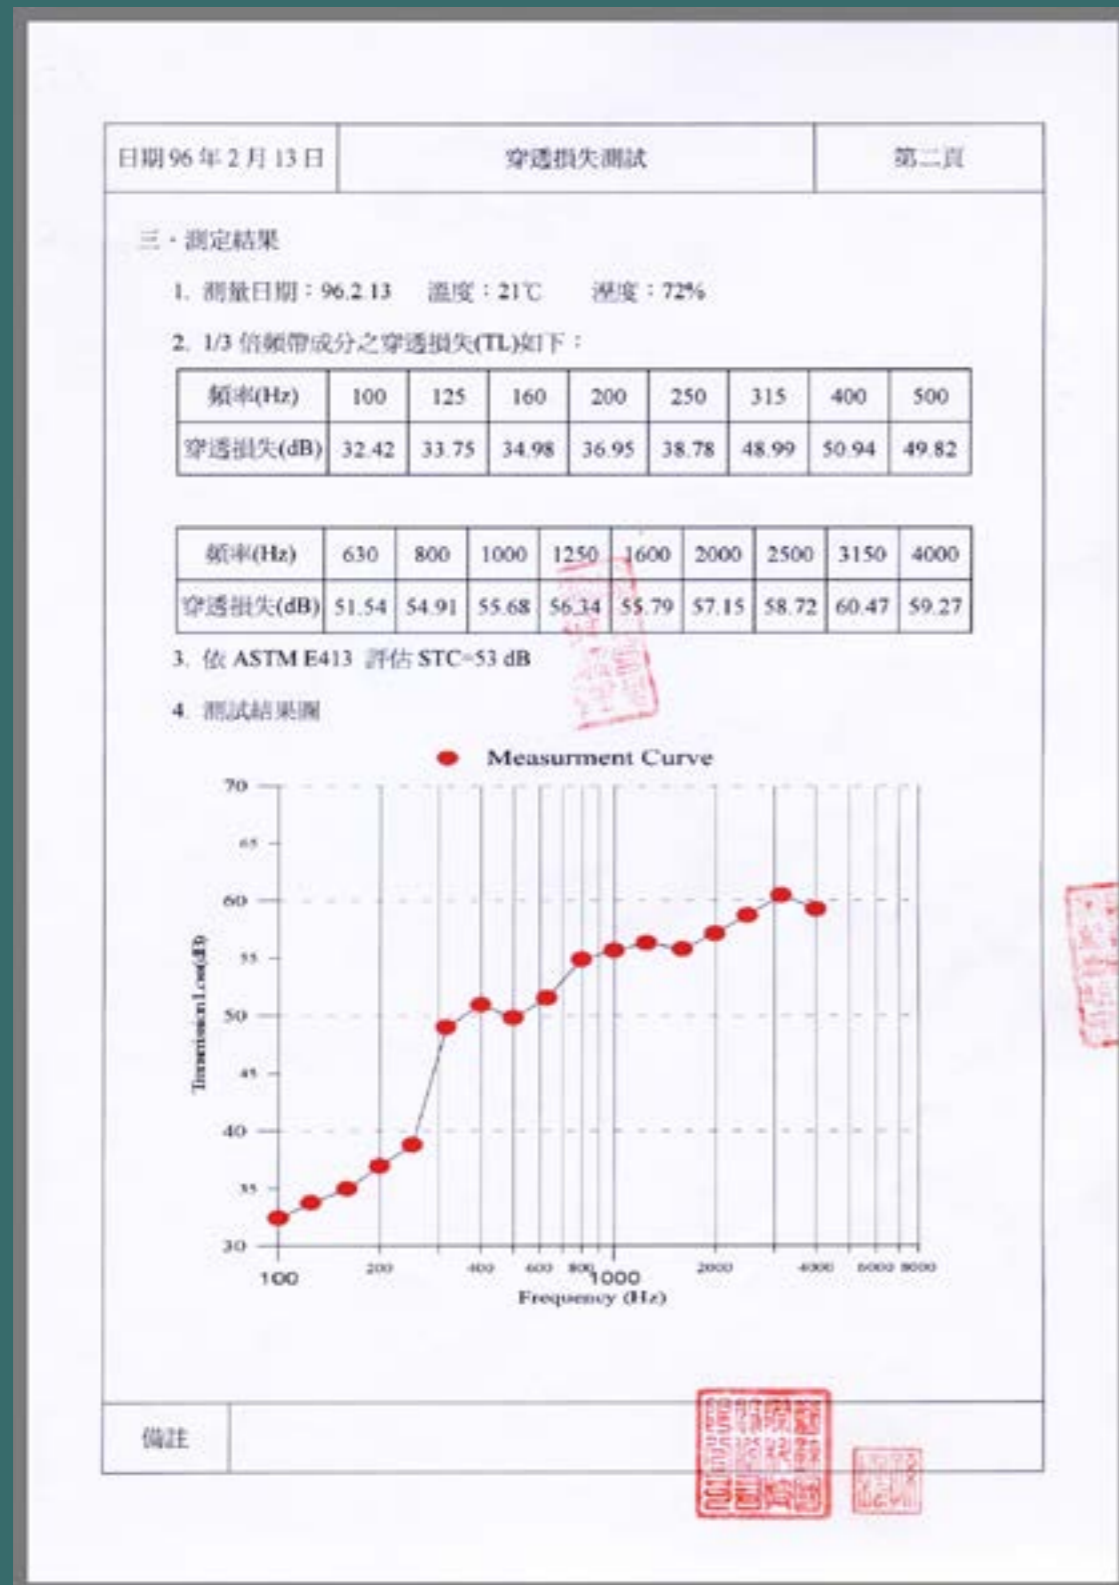

| 隔音測試報告 |

氣密隔音結構可降低室內噪音，冬天保暖、夏天冷氣節能效果極佳

↑ 藍鯨隔音門經海洋大學及成功大學實驗室環境測試平均可降 53 分貝左右噪音。

| 隔音技術 |

門扇內部隔音做提升，框扇交界處採用結構並搭配隔音膠條加強阻隔性。