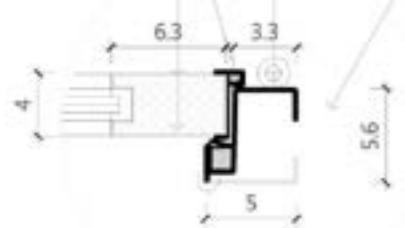

訂製尺寸 W85-103*H220 以內 **\$63,000**

子母尺寸 W120-140*H220 以內 **\$94,500**

自動下降門檔

·大樣D圖 S=1:6

·大樣B圖 S=1:6

EPDM隔音膠條
1.6T SECC板/烤漆(色另定)
48K玻璃纖維棉

6"旗型鉸鍊
1.6T SECC板/烤漆(色另定)
焊接固定

·大樣C圖 S=1:6