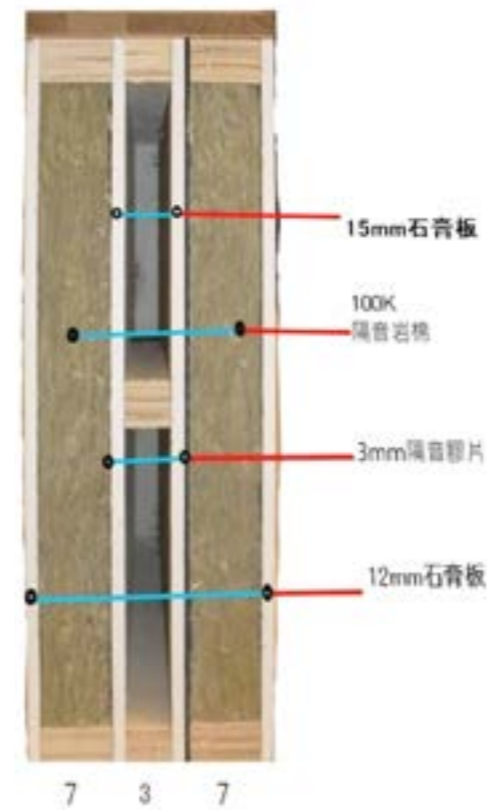

氣密隔音結構可降低室內噪音，冬天保暖、夏天冷氣節能效果極佳

↑ 藍鯨隔音門經海洋大學及成功大學實驗室環境測試平均可降 53 分貝左右噪音。

| 隔音技術 |

門扇內部隔音做提升，框扇交界處採用結構並搭配隔音膠條加強阻隔性。

隔音結構

藍鯨 35 年來致力於研發門隔音結構。

門框門扇皆有氣密膠條，雙重水密・氣密保障。

隔音隔間牆