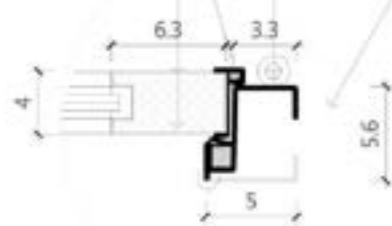

訂製尺寸 W85-103*H220 以內 **\$63,000**

子母尺寸 W120-140*H220 以內 **\$94,500**

自動下降門檔

·大樣D圖 S=1:6

·大樣B圖 S=1:6

EPDM隔音膠條
1.6T SECC板/烤漆(色另定)
48K玻璃纖維棉

6"旗型鉸鍊
1.6T SECC板/烤漆(色另定)
焊接固定

·大樣C圖 S=1:6