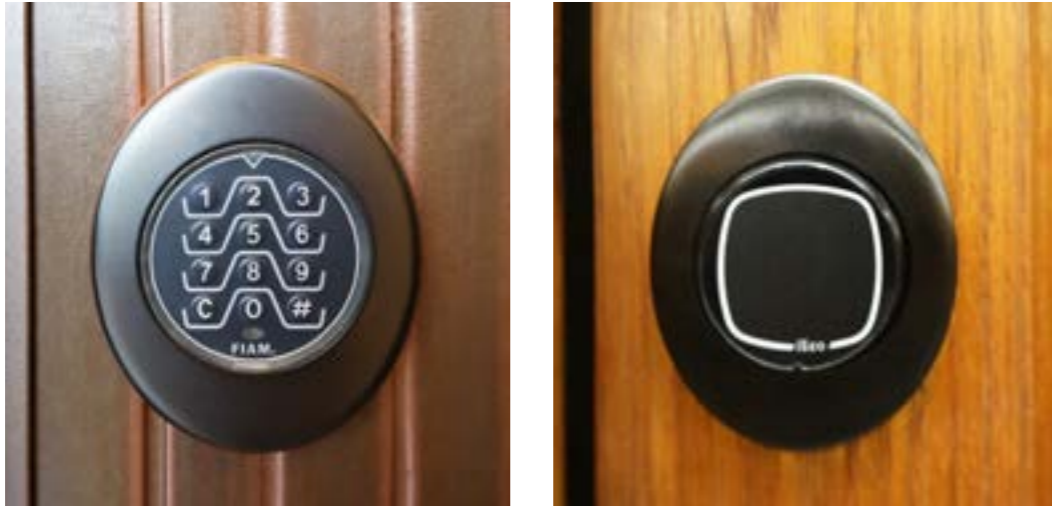

藍鯨，不僅實現了實用與美觀的完美結合，也將高級與奢華的質感巧妙融入其中。

這不僅是一款大門，更是一種生活態度，一種對美的追求，一種對高品質生活的嚮往。

只為真正懂得生活的您。

智慧玄關門 全自動開啟系統

指紋 · 無障礙進出 · 60A 防火 · 遮煙 · 隔音 · 安全 · 防暴
· 歡迎蒞臨新竹門市體驗鑑賞

| 藍鯨智慧 |

打造您的智能家居系統

藍鯨近年來於研發團隊共同打造智慧門款。有別於一般自動啓閉門扇無法隔音及防火的缺失。藍鯨智慧門款可依照客人需求選擇半自動或全自動智慧開啓門扇。並同時具有隔音及防火之優勢。並有多種不同功能可以消費者喜好挑選。可與家裡 E-HOME 系統結合。