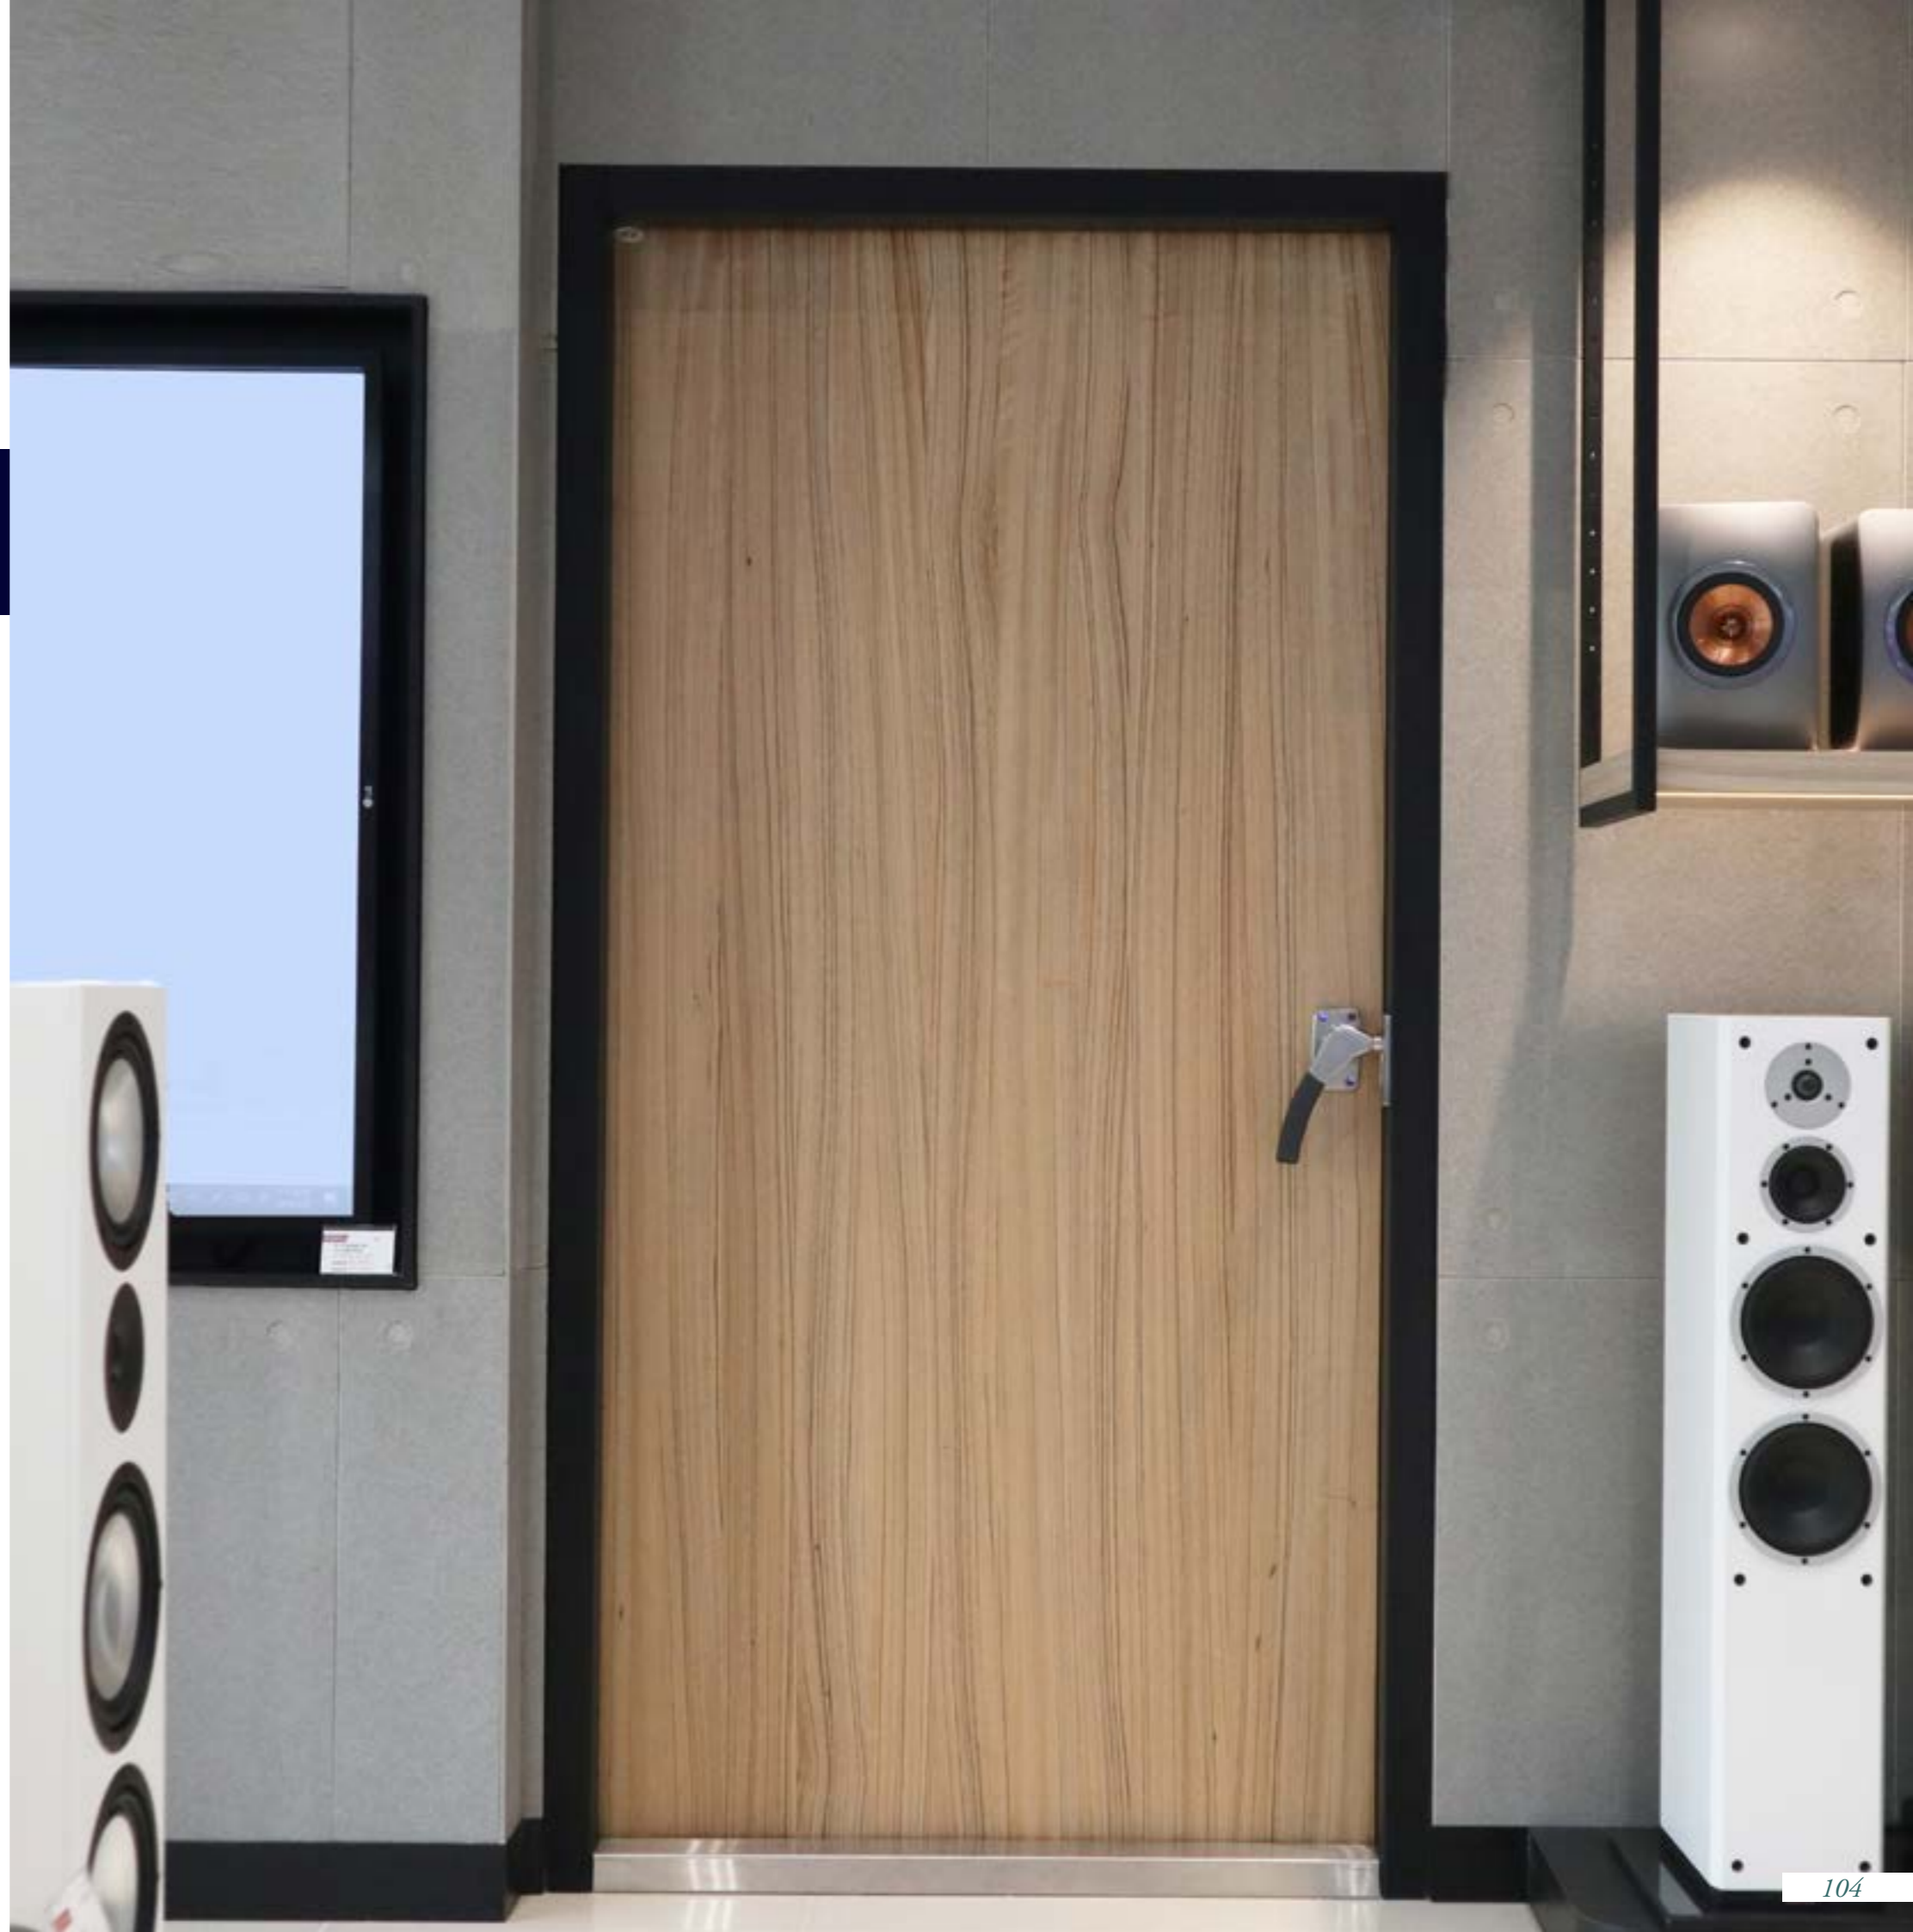

180 型 專業防火隔音門

以專業工法結合客製化服務，實驗室測試 STC 53 分貝。
隔音門造型不再一成不變，可自由選擇面材搭配室內裝潢，
打造充滿藝術感的居家風格！

- 適用於：琴房、錄音室、視聽室、樂器室、KTV
- 正面採用鍍鋅鋼板可選搭木紋板或 PVC 皮革
- 門框可採用不銹鍍鋅鋼框烤漆多色可選
- 採用 EPDM 膠條
- 藍鯨雙氣密結構
- 可依需求選配 F60A 防火結構。
- 藍鯨專業隔音門通過 F60A 防火認證可開立防火證明並貼立標章，最大可開立雙開 260 公分，270 公分防火證明。

訂製尺寸 W85-103*H220 **$105,100**

- 圖片門鎖僅供參考，以門市實際為主。
- 其他尺寸皆可接受訂製，以上報價不含安裝工資
- 建議選配 -F60A 防火遮煙結構
- 特殊工法 - 不敲牆、已入住方案
- 其他可依照需求選配報價
- 乾式施工另行依需求報價