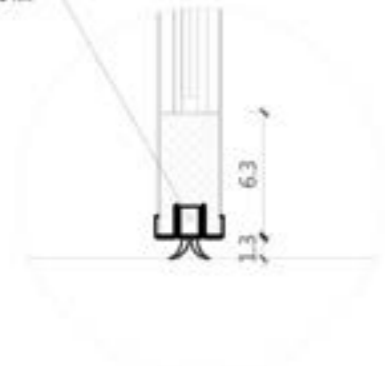

自動下降門檔

·大樣D圖 S=1:6