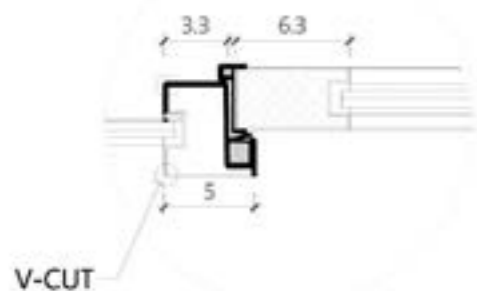

訂製尺寸 W85-103*H220 以內 **\$63,000**

子母尺寸 W120-140*H220 以內 **\$94,500**

自動下降門檔

·大樣D圖 S=1:6

·大樣B圖 S=1:6

EPDM隔音膠條
1.6T SECC板/烤漆(色另定)
48K玻璃纖維棉

·大樣C圖 S=1:6

A剖立面圖
S=1:2