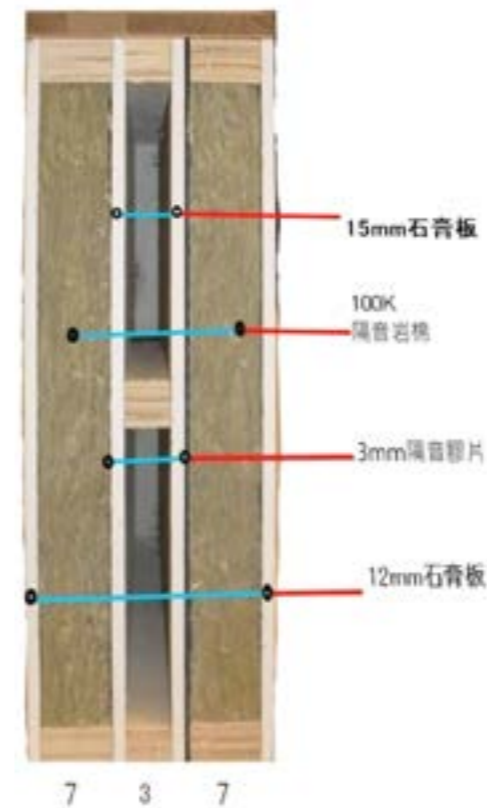

氣密隔音結構可降低室內噪音，冬天保暖、夏天冷氣節能效果極佳

↑ 藍鯨隔音門經海洋大學及成功大學實驗室環境測試平均可降 53 分貝左右噪音。

| 隔音技術 |

門扇內部隔音做提升，框扇交界處採用結構並搭配隔音膠條加強阻隔性。

隔音結構

藍鯨 35 年來致力於研發門隔音結構。

門框門扇皆有氣密膠條，雙重水密・氣密保障。

隔音隔間牆