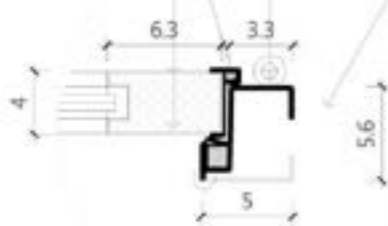

訂製尺寸 W85-103*H220 以內 **\$63,000**

子母尺寸 W120-140*H220 以內 **\$94,500**

自動下降門檔

·大樣D圖 S=1:6

·大樣B圖 S=1:6

EPDM隔音膠條
1.6T SECC板/烤漆(色另定)
48K玻璃纖維棉

·大樣C圖 S=1:6

A剖立面圖
S=1:2